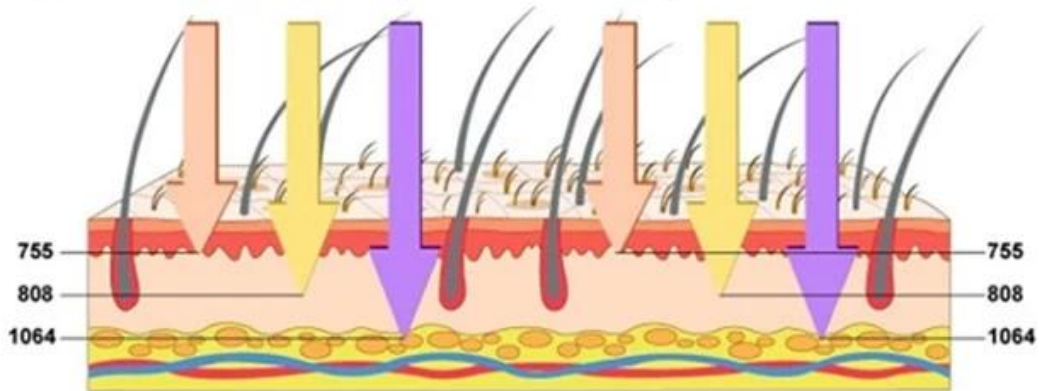

□□□□□□ □□□□

12*24mm or 12*36mm handle

Suitable for any unwanted hair on areas like face, arms, armpits, chest, back, bikini, legs...

- >>> Big 20*12 □□□□□□ □□□□mm, 12*35mm for option
- >>> Laser technology, big power 10bar 1200W, 12 bar 1800W
- >>> 300g handle, light weight, free quick slide treatment

>>> New nose hair treatment head, applicable to small part treatment
>>> 1 minute refrigeration frosting, painless treatment experience

ALEX 755nm
For white skin
(fine, golden hair removal)

SPEED 810nm
For yellow neutral skin
(brown hair removal)

YAG 1064nm
For black skin
(black hair removal)

غرض	عمودي 755 نانومتر 808 نانومتر 1064 نانومتر ليزر ديود
نوع الليزر	شريط ليزر طبي ليزر ديود: 10 بار / 15 بار
قوة كل شريط	طبي مع 120 واط / بار
نظام العرض	بوصة تعمل باللمس اللون الحقيقي 14
الطول الموجي	نانومتر / 755 نانومتر / 1064 نانومتر 808
Spot Size	طبي بقطر 12 * 24 مم / 12 * 36 مم ²
عمر مقبض الليزر	ما لا يقل عن 40 مليون طلقة
طاقة	(جول / سم 2 قابل للتعديل) حتى 150 جول / سم 2 اختياري 10-150
مدة النبض	قابل للتعديل 30 ~ 400ms
تكرار	هرتز 1.0-10
نظام التبريد	كومبريسور هواء دوران ماء مغلق
التعامل مع القوة	واط / 1200 واط / 1600 واط / 1800 واط 1000
قوة الآلة	واط 4000
مصدر كهربائي	فولت / 50 هرتز أو فولت / 110 فولت / 60 هرتز 220
درجة حرارة الكريستال	درجة مئوية 3 ~ -20
درجة حرارة الآلة	درجة مئوية 24
متطلبات الطاقة	هرتز 60 ~ 50 110V / AC220V