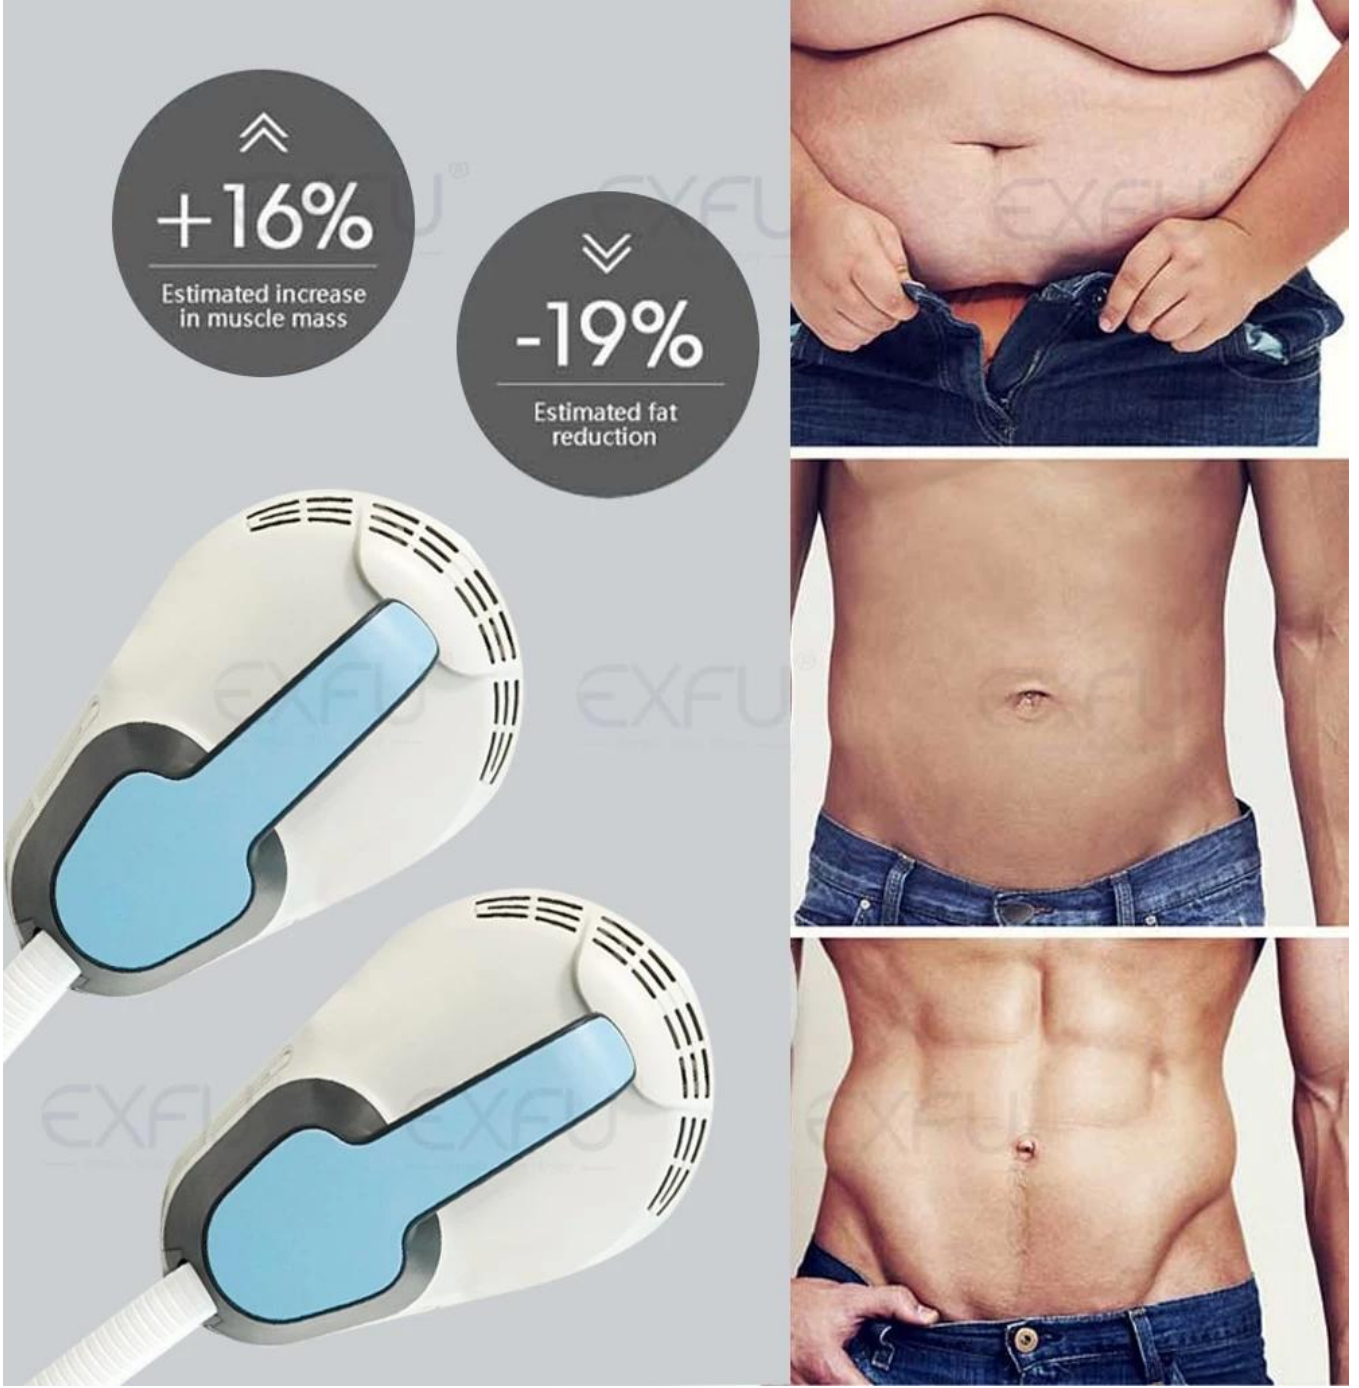

يمكن اختيار مجموعة متنوعة من الأنماط والمواصفات

إزالة الدهون

يعمل بناء العضلات على تحسين إفراز الأدرينالين ، مما يجلب تأثيرًا واضحًا يؤدي إلى زيادة الضخامة تحلل الدهون في الخلايا الدهنية. الدورة الدموية لتحسين الأوعية للمفاوية تحفز الموجات الكهرومغناطيسية الهيموجلوبين ، وتزيد من تدفق الدم والدورة للمفاوية. الإجراء يزيد من التخلص من الخلايا الدهنية الميتة بشكل طبيعي.

كثافة عالية

يعتمد على الطاقة المغناطيسية عالية الكثافة ، والتي يمكن أن تغطي العضلات الهيكلية الكبيرة لجسم الإنسان ، وهذا TeslaSculpt المستوى المرتفع للطاقة يسمح باستجابة العضلات مع إعادة تشكيل عميقة لبنيتها الداخلية.