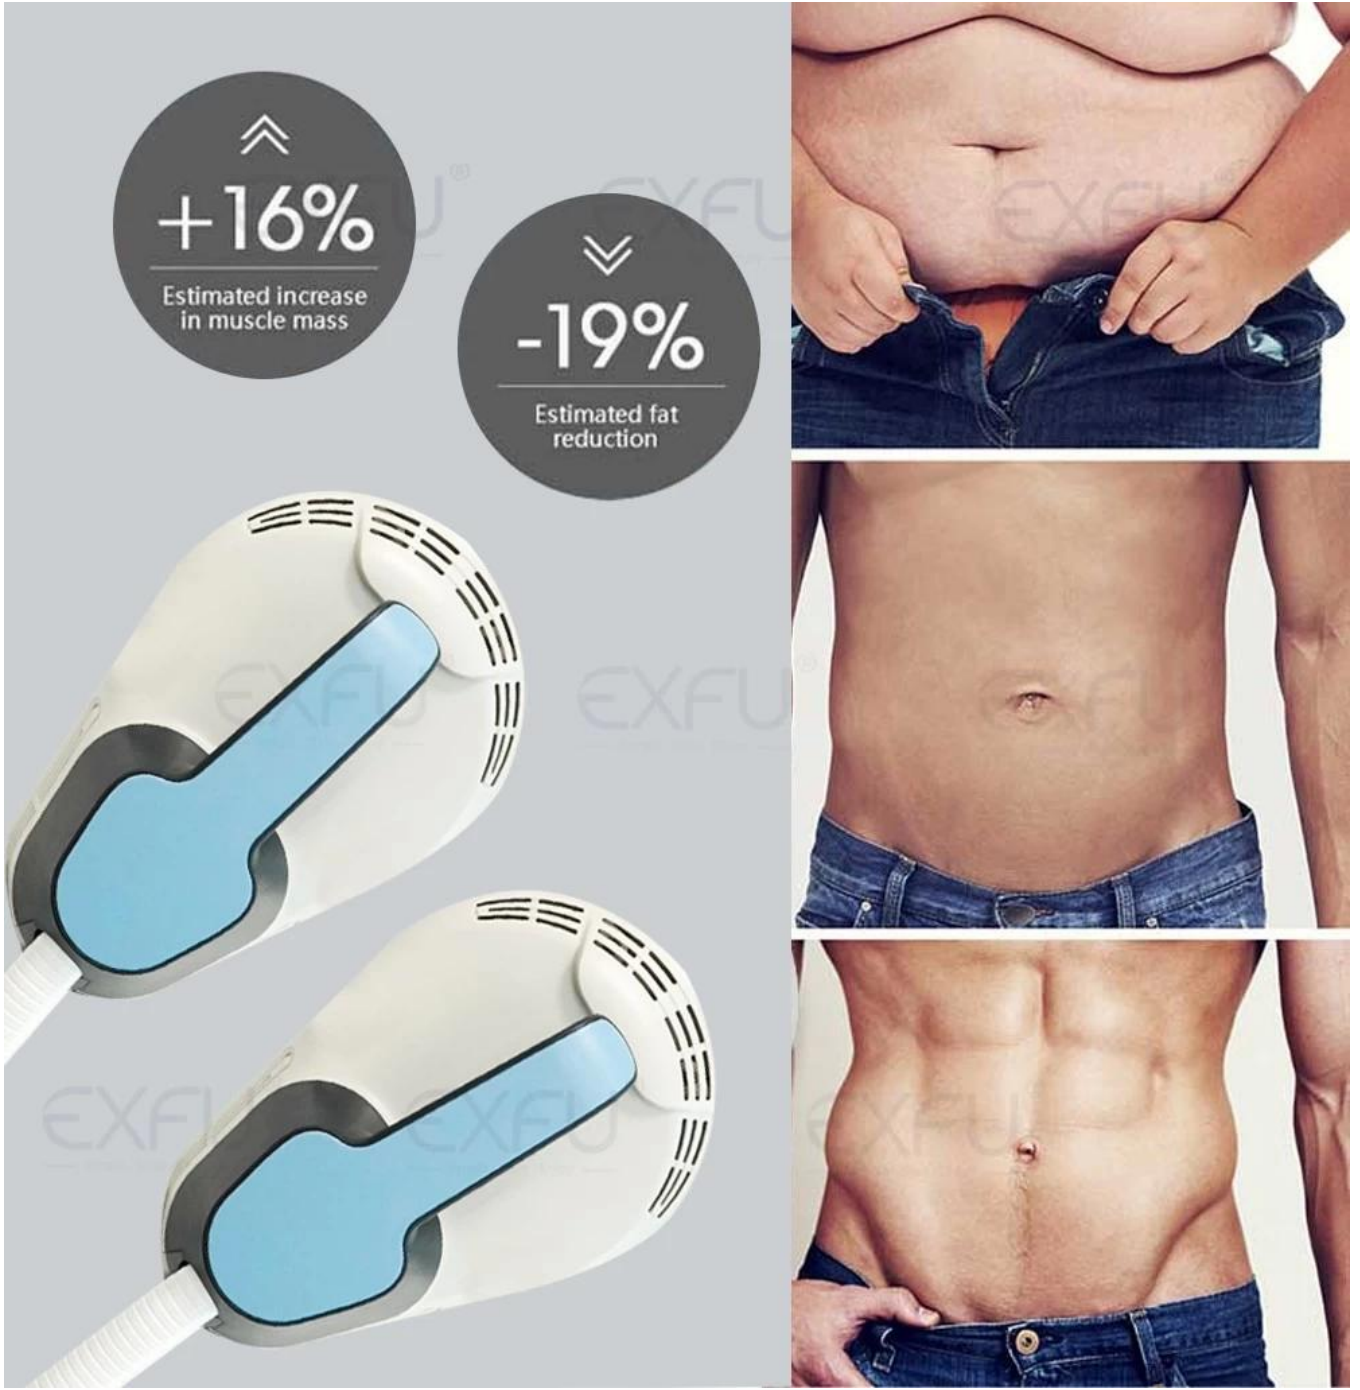

EXFU FindX

Illuminate your beauty

Strip design

4 Handles

Compact system

Multifunctional

كيف تعمل هذه الآلة؟

يعتمد النبضات الكهرومغناطيسية عالية الكثافة لبناء العضلات ونغمات البطن والذراعين والساقين والأرداف

Four handles work together

The image is a composite of four panels. The top-left panel shows a digital interface with a 'Level' selector (a circular dial with a hand icon), a 'Time' selector (two black boxes labeled 'min' and 'sec'), and a 'READY' button. The top-right panel features the text 'Four handles work together' in white on a dark blue background. The bottom-left panel shows two white and blue handles of the machine. The bottom-right panel shows a woman in a white tank top and black leggings running on a treadmill. A semi-transparent grey box over the woman's lower body contains the text '30 Mins Treatment = 30,000 Workouts'.

إزالة الدهون

يعمل بناء العضلات على تحسين إفراز الأدرينالين ، مما يجلب تأثيرًا واضحًا يؤدي إلى زيادة الصخامة تحلل الدهون في الخلايا الدهنية
الدورة الدموية لتحسين الأوعية اللمفاوية

تحفز الموجات الكهرومغناطيسية الهيموجلوبين ، وتزيد من تدفق الدم والدورة اللمفاوية. الإجراء يزيد من التخلص من الخلايا الدهنية
الميتة بشكل طبيعي

كثافة عالية

يعتمد على الطاقة المغناطيسية عالية الكثافة ، والتي يمكن أن تغطي العضلات الهيكلية الكبيرة لجسم الإنسان ، وهذا TeslaSculpt
المستوى المرتفع للطاقة يسمح باستجابة العضلات مع إعادة تشكيل عميقة لبنيتها الداخلية