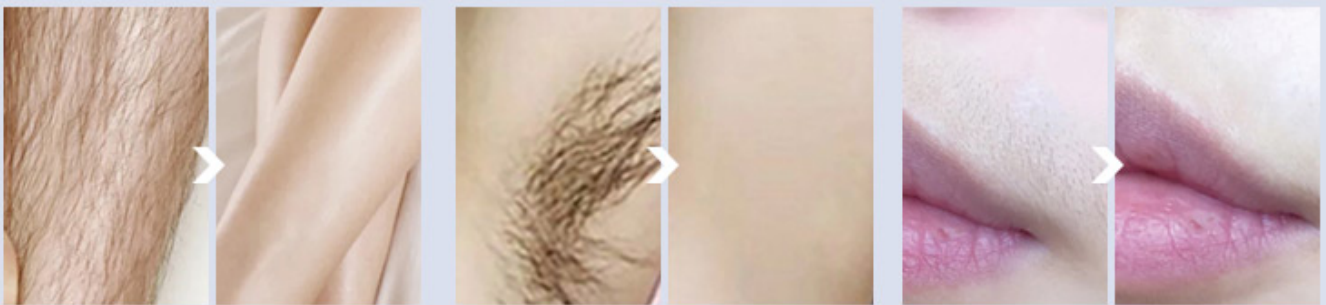

Emit a laser beam

The laser beam is absorbed by hair follicle melanin

Different color hair has different ability to absorb light wave

After absorption, the laser energy will be converted into heat energy

Hair follicles and surrounding stem cells lose their activity and fall off

So reach hair removal effect

weight **450g**
The handle weighs only 450g, making the treatment process easier

12*20mm **12*35mm** **12*20mm** **12*35mm**

7558081064nm Platinum Style-Technologie.

Die 3 Wellen wirken gleichzeitig im selben Griff:

755 nm für weiße Haut (feines, goldenes Haar)

808 nm für gelbe/neutrale Haut

1064 nm für Schwarz (schwarzes Haar)

Treatment effect

Stuit to any color of skin

Before&After

Echte Darstellung der Behandlungseffekte: Echte schmerzlose und dauerhafte Haarentfernung mit offensichtlichen Ergebnissen.

Wir versprechen, dass Ihre Kunden und Sie mit unserer Qualität und den Behandlungseffekten absolut zufrieden sein werden