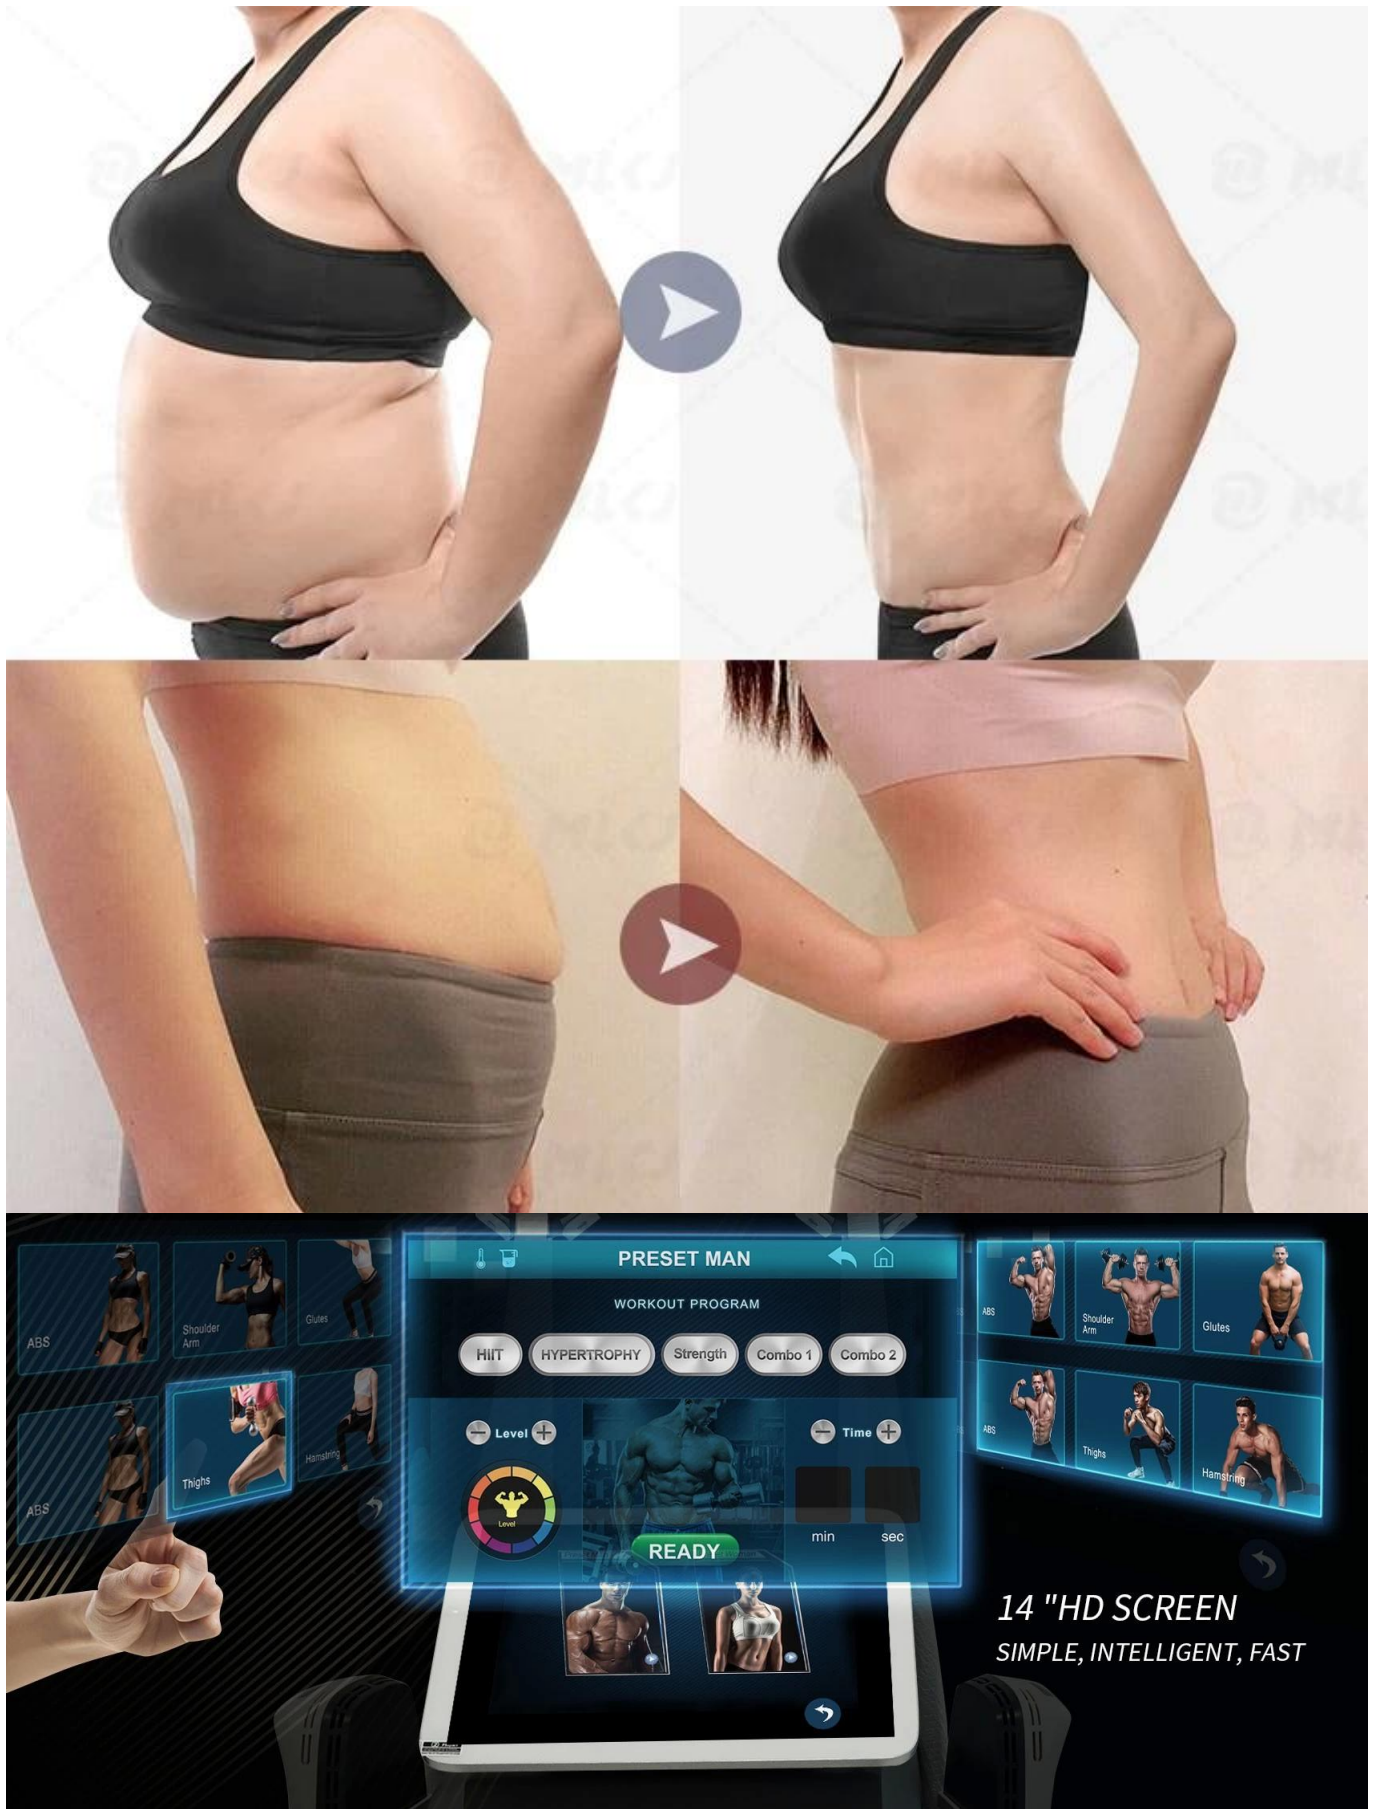

Flüssigkeitskühlungstechnologie

TeslaSculpt ist mit flüssigkeitsgekühlten Applikatoren ausgestattet, die einen Langzeitbetrieb ohne Überhitzungsprobleme ermöglichen.

Vier Skulpturen

4 Magnetstimulationsapplikatoren zur unabhängigen oder gleichzeitigen Behandlung aller Ihrer Anliegen.

5-in-1-unabhängige Arbeitsstation, 4 hochfeste Applikatoren und 1 Gesäßvergrößerungskissen, Fettreduktion, Formung, Heben, Gesäßvergrößerung, alle haben gute Ergebnisse.

Mit dem 4K-HD-Bildschirm und voreingestellten unterschiedlichen Behandlungsparametern für Männer und Frauen können personalisierte, individuelle Behandlungsdaten erstellt werden.