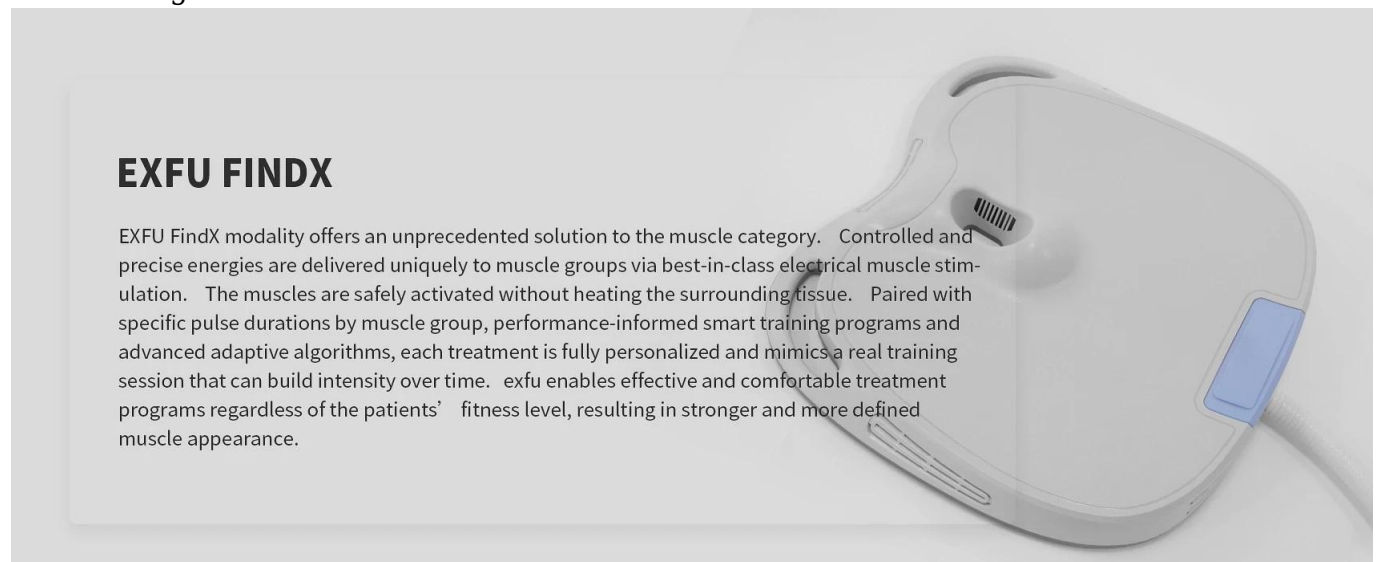

1. 7 TESLA INTENSITY
2. 16% MUSCLE BUILDING/19% FAT REDUCTION
3. EQUIVALENT TO 20,000 SIT-UPS/50,000 MUSCLES CONTRACTIONS
4. DUAL SCULPTING FOR SAME/ DIFFERENT PERSON SAME TIME

Stärkere Stimulation

Die Doppelschichtspule erzeugt tiefere und stärkere elektromagnetische Effekte mit hoher Intensität.

Flüssigkeitskühlungstechnologie

TeslaSculpt ist mit flüssigkeitsgekühlten Applikatoren ausgestattet, die einen Langzeitbetrieb ohne Überhitzungsprobleme ermöglichen.

Vier Skulpturen

4 Magnetstimulationsapplikatoren zur unabhängigen oder gleichzeitigen Behandlung aller Ihrer Anliegen.