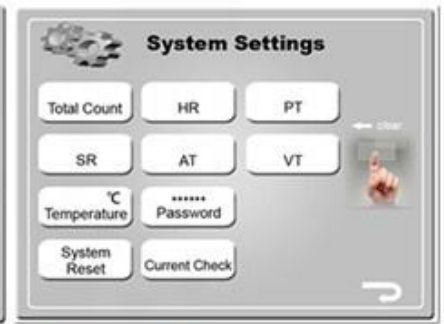

Super cooling system

Für alle Hauttypen geeignet, hocheffiziente Behandlungsergebnisse.

8,4-Zoll-Farb-TouchscreenHautverjüngung

1. 8,4 Zoll großer Touchscreen, humanisiertes Design

2. Männlich/weiblich, Körperteile, 6 Hauttypen zur Auswahl.
3. Englisch Ihre Muttersprache.
4. Kostenloser OEM-Programmservice (Logo / System...)

Screen interfac

Professional Screen, Easy operation

Main Menu

8.4 inch true color big touch screen
Super cool touch Experience.

IPL mode:

5 options for skin treatment

IPL mode:

operation interface

Multi-language screen:

6 languages for your choice

System setting

System setting

Größeninformation

Sonde	IPL: 15 * 50 mm importierte UK-Lampe
Wellenlänge	420/510/560/585/640/690/755 nm
Lebensdauer	150.000-30.000 Aufnahmen
Screen	8,4 Zoll bunter Touchscreen
Kühlsystem	1200 W TEC-Kühlung Luftkühlung Wasserkühlung 3-in-1-System
Garantie	2 Jahre für Maschine
Stecker	USA, EU, AU, 110 V und 220 V
Gewicht	30 kg
Logo	Logo kostenlos hinzufügen
Sprache	Jede Sprache wie Ihre

Multi-angle display

Left view

Front view

right elevation