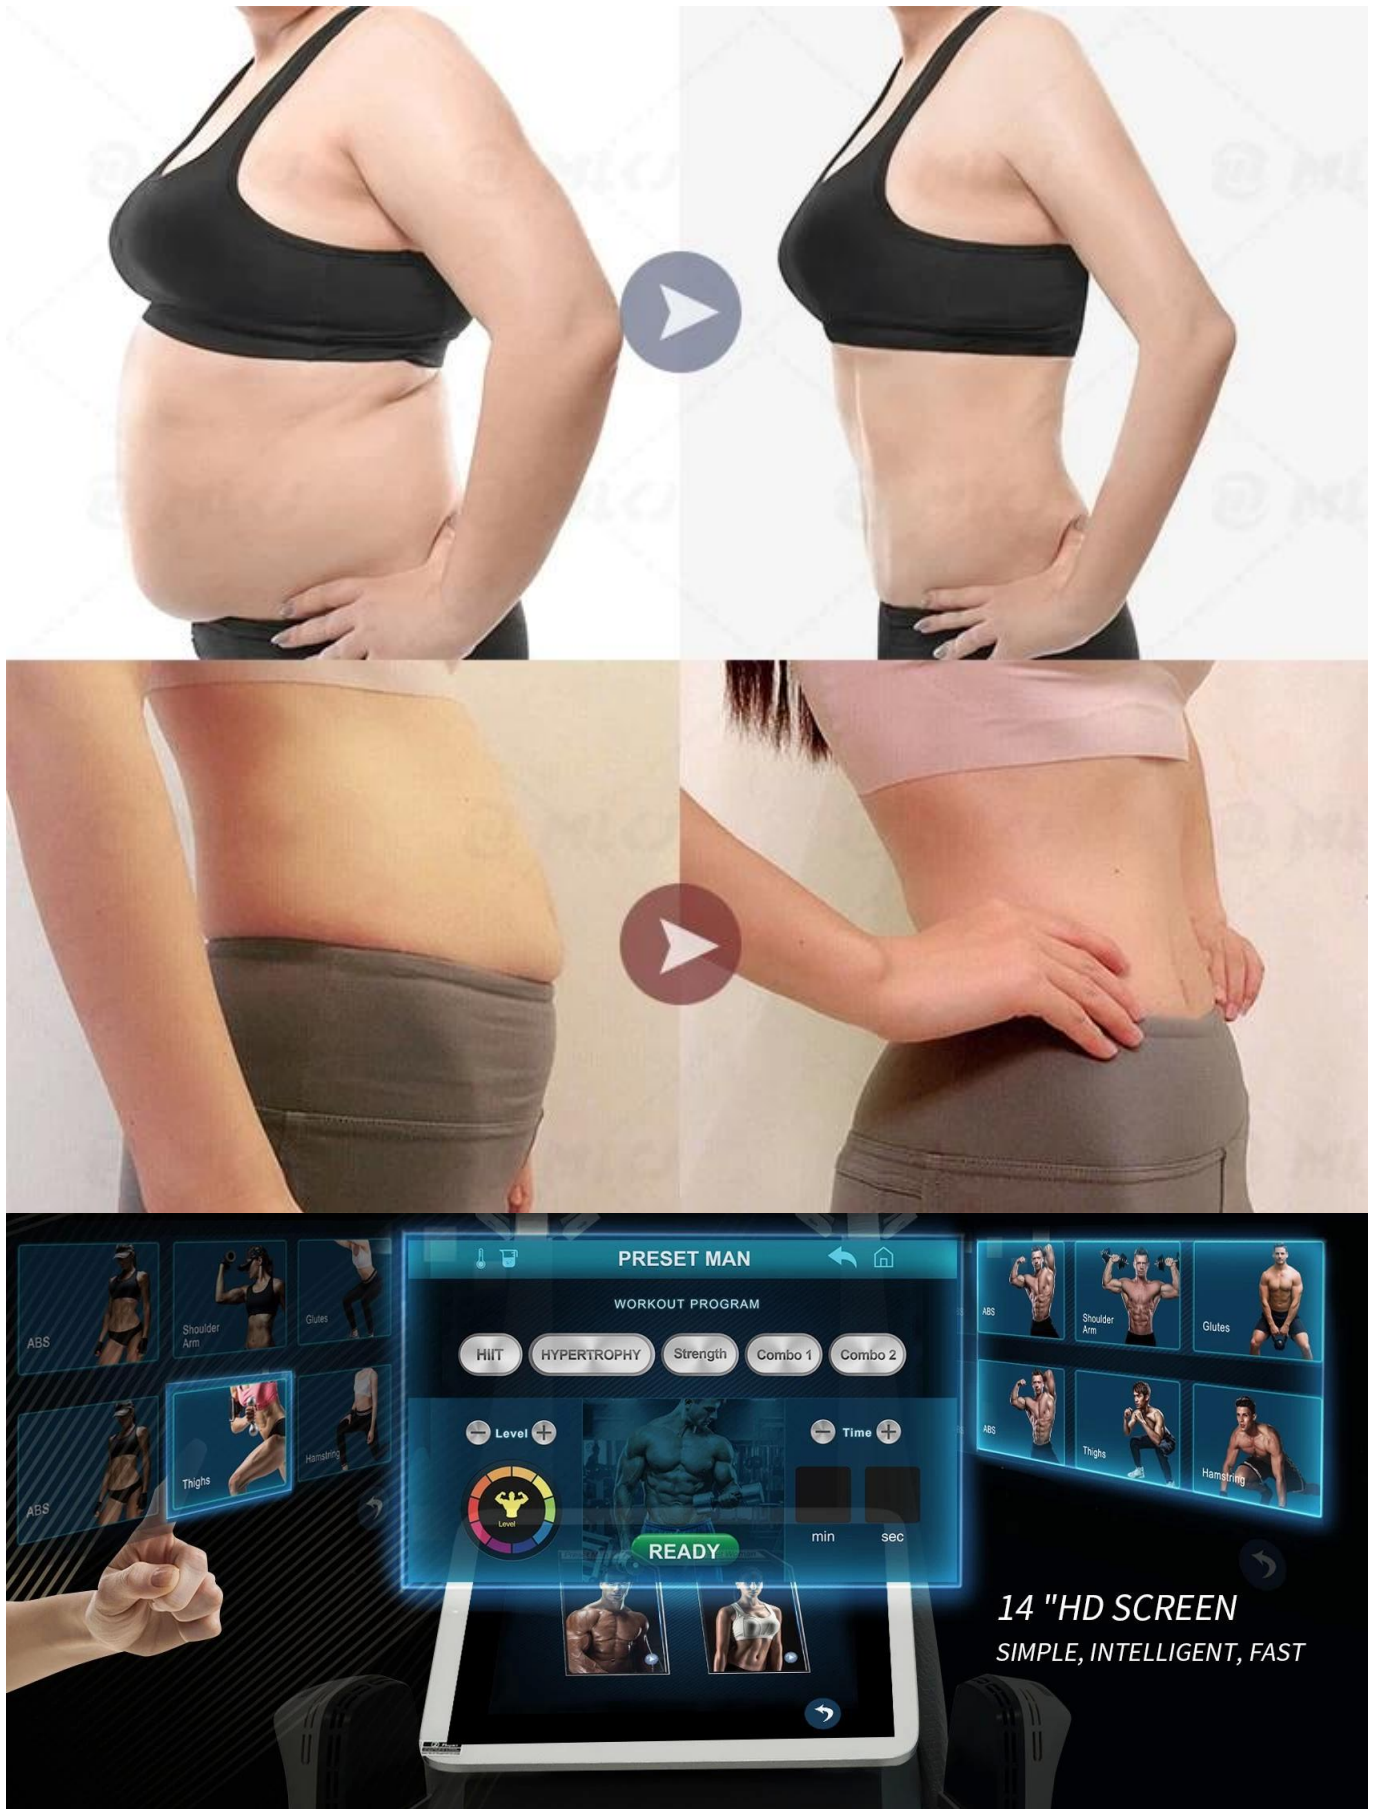

Flüssigkeitskühlungstechnologie

TeslaSculpt ist mit flüssigkeitsgekühlten Applikatoren ausgestattet, die einen Langzeitbetrieb ohne Überhitzungsprobleme ermöglichen.

Vier Skulpturen

4 Magnetstimulationsapplikatoren zur unabhängigen oder gleichzeitigen Behandlung aller Ihrer Anliegen.

5-in-1-unabhängige Arbeitsstation, 4 hochfeste Applikatoren und 1 Gesäßvergrößerungskissen, Fettreduktion, Formung, Heben, Gesäßvergrößerung, alle haben gute Ergebnisse.

Mit dem 4K-HD-Bildschirm und voreingestellten unterschiedlichen Behandlungsparametern für Männer und Frauen können personalisierte, individuelle Behandlungsdaten erstellt werden.