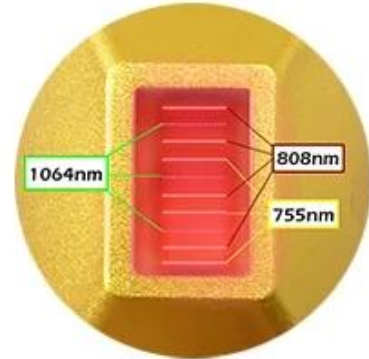

12*35nm

755nm Laser
808nm Laser
1064nm Laser