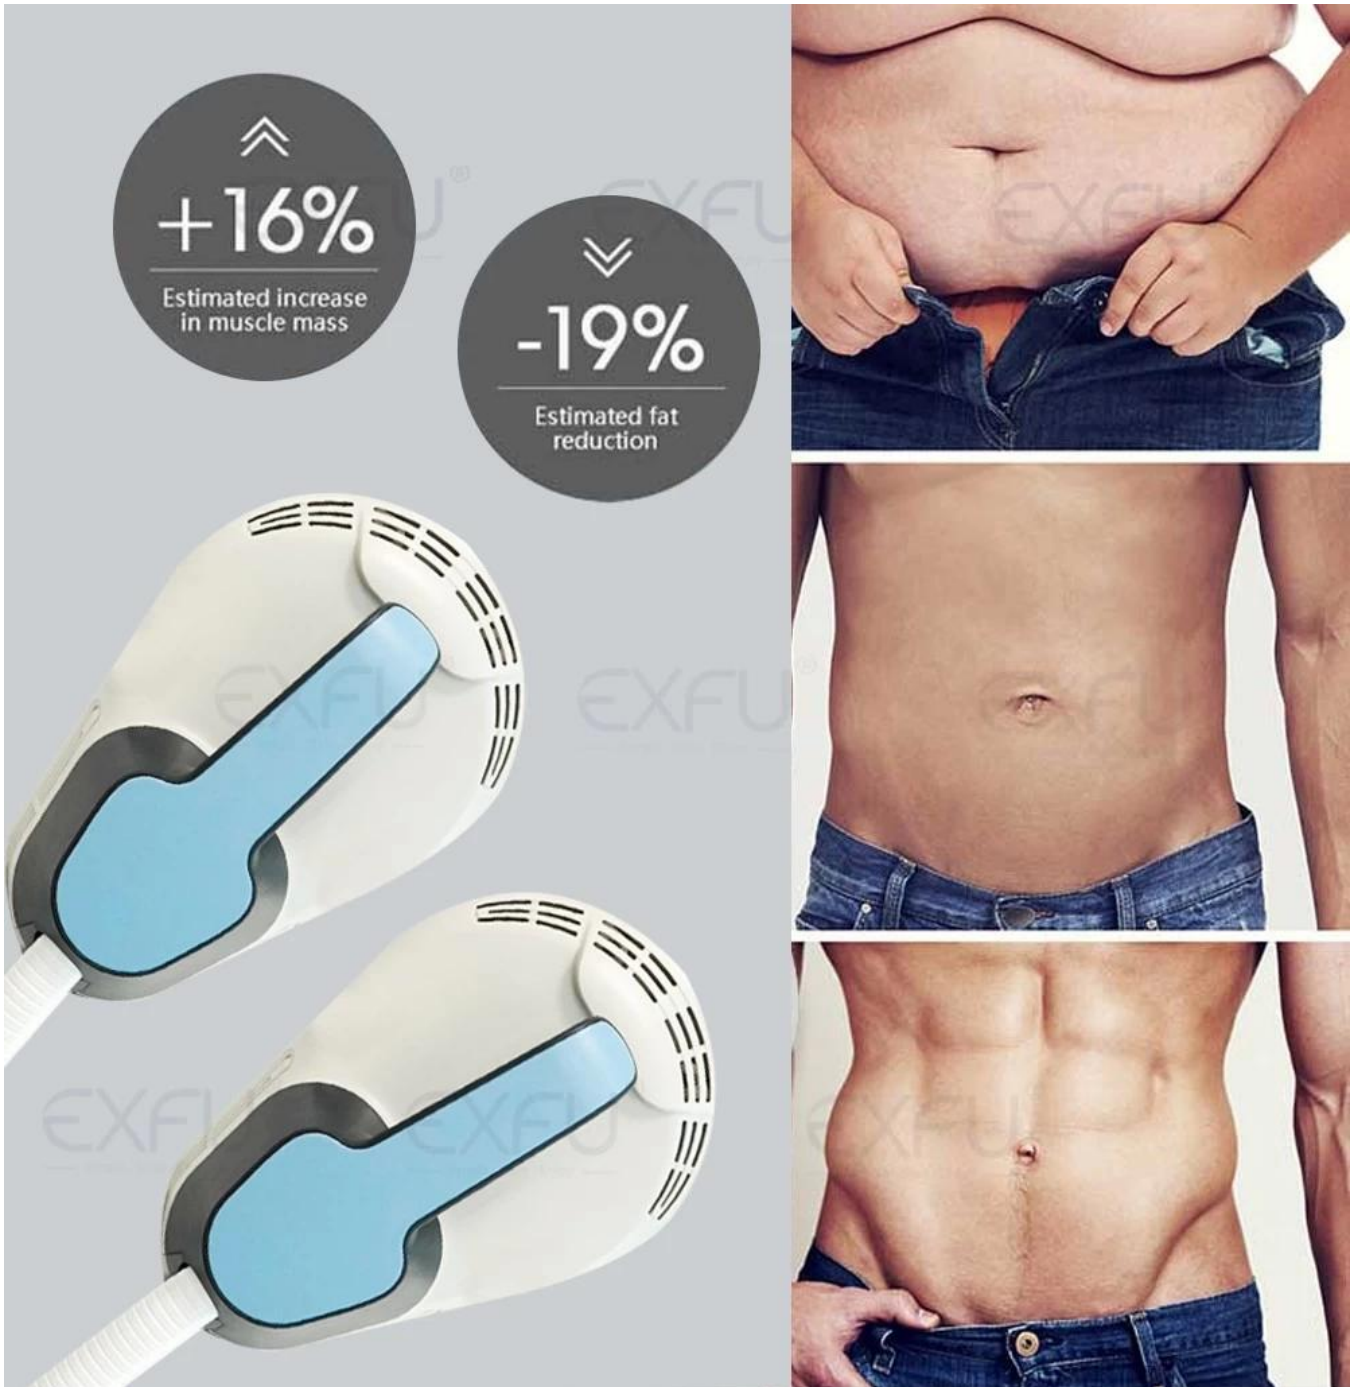

Fettabbau

Der Muskelaufbau verbessert die Epinephrin-Freisetzung, was eine offensichtliche Wirkung mit sich bringt, die zu supramaximal führt Lipolyse in Fettzellen.

Zirkulation der lymphatischen Verbesserung

Die elektromagnetischen Wellen stimulieren das Hämoglobin, erhöhen die Durchblutung und den Lymphkreislauf. Das Verfahren erhöht, dass abgestorbene Fettzellen natürlich eliminiert werden.

Hohe Intensität

TeslaSculpt basierend auf hochintensiver magnetischer Energie, die große Skelettmuskeln des menschlichen Körpers bedecken könnte, und dieses hohe Energieniveau ermöglicht eine Muskelreaktion mit einer tiefgreifenden Umgestaltung seiner inneren Struktur.