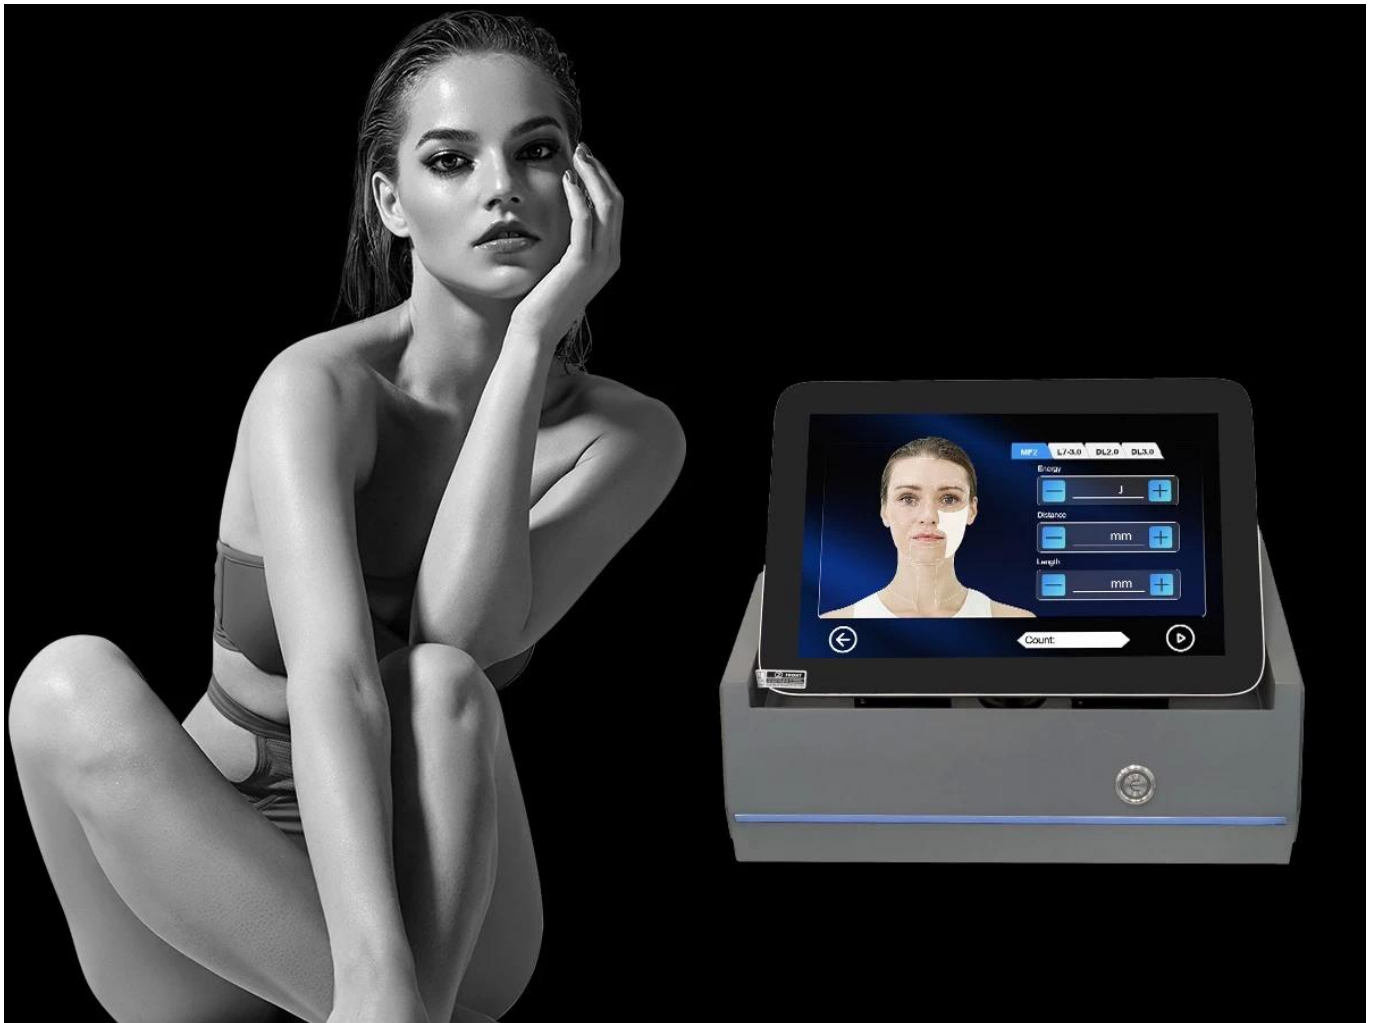

# 11D HIFU

Macro & Micro High Intensity Focused Ultrasound System

SAFE

EFFECTIVE

MULTI-DEPTH

Hautverjüngungslaser-Körper- und Gesichtsschlankeitsmaschine, Hautverjüngungssystem  
11D Focused Ultrasound 11D HIFU

[Produktbeschreibung](#)

**Macro & Micro High Intensity Focused Ultrasound System**

**7 CARTRIDGES + 4 GUN HEADS**

1.5mm, 2.0mm, 3.0mm, 4.5mm for face treatment  
6.0mm, 9mm, 13mm for body treatment.

## MF2.0MM

Unique ultra-thin  
probe Clexis patented  
technology

"Special cartridge for eyes treatment"

Verwenden Sie hochenergetischen Ultraschall, der sich auf die Behandlungsposition konzentriert, damit das Hautgewebe die Wärme erzeugt und Hochgeschwindigkeits-Reibungszellen erzeugt, um Kollagen zu stimulieren. Ein solcher Wärmeeffekt schadet der Epidermis nicht, da die Behandlung innerhalb von 0-0,5 Sekunden schnell und direkt an der Behandlungsstelle erfolgt, ohne das umliegende Gewebe zu berühren, und so direkt auf das oberflächliche Sehnenmembransystem (SMAS) übertragen werden kann Straffe Haut beim Ziehen der Muskelschicht, dünnes Gesicht bis zum progressiven Effekt.

## • *Treatment Effect* •

Modell	7D-Therapiegerät Fokussierter Ultraschall
Name	Hochintensiver fokussierter Ultraschall

Griffe	Gesichtsbehandlung: 1,5 mm, 3,0 mm, 4,5 mm
	7D HF: MF2/6/9/13 L4-4,5 L7-1,5 L7-3,0
Energieausgang	0,1J-2,5J (0,1J pro Schritt)
Abstand zwischen Punkt	1,0 mm-4,0 mm
Schusslänge	5mm-25mm
Schüsse	Jede Patrone 300.000 Schuss
Bildschirmgröße	15 Zoll
Stromspannung	110V-240V, 50/60Hz