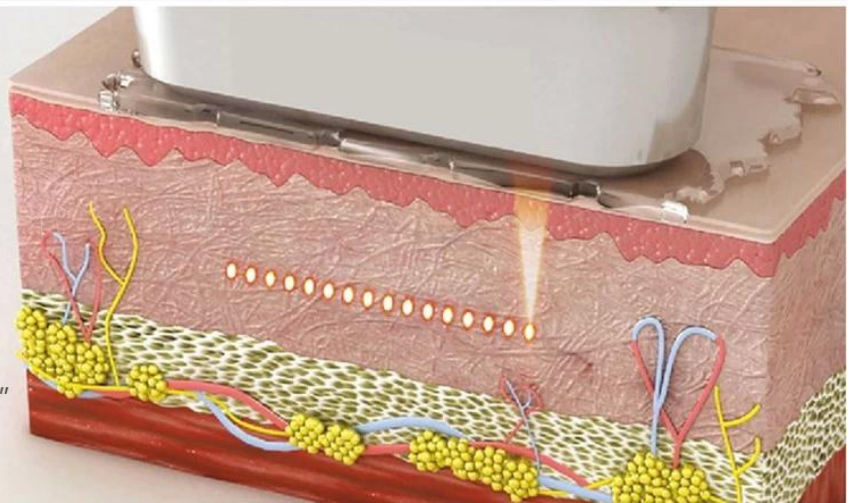

# 11D HIFU

Macro & Micro High Intensity Focused Ultrasound System

SAFE

EFFECTIVE

MULTI-DEPTH

Hautverjüngungslaser-Körper- und Gesichtsschlankeitsmaschine, Hautverjüngungssystem  
11D Focused Ultrasound 11D HIFU

[Produktbeschreibung](#)

**Macro & Micro High Intensity Focused Ultrasound System**

**7 CARTRIDGES + 4 GUN HEADS**

1.5mm, 2.0mm, 3.0mm, 4.5mm for face treatment  
6.0mm, 9mm, 13mm for body treatment.

## MF2.0MM

Unique ultra-thin  
probe Clexis patented  
technology

"Special cartridge for eyes treatment"

Verwenden Sie hochenergetischen Ultraschall, der sich auf die Behandlungsposition konzentriert, damit das Hautgewebe die Wärme erzeugt und Hochgeschwindigkeits-Reibungszellen erzeugt, um Kollagen zu stimulieren. Ein solcher Wärmeeffekt schadet der Epidermis nicht, da die Behandlung innerhalb von 0-0,5 Sekunden schnell und direkt an der Behandlungsstelle erfolgt, ohne das umliegende Gewebe zu berühren, und so direkt auf das oberflächliche Sehnenmembransystem (SMAS) übertragen werden kann Straffe Haut beim Ziehen der Muskelschicht, dünnes Gesicht bis zum progressiven Effekt.

## • *Treatment Effect* •

Modell	7D-Therapiegerät Fokussierter Ultraschall
Name	Hochintensiver fokussierter Ultraschall

Griffe	Gesichtsbehandlung: 1,5 mm, 3,0 mm, 4,5 mm
	7D HF: MF2/6/9/13 L4-4,5 L7-1,5 L7-3,0
Energieausgang	0,1J-2,5J (0,1J pro Schritt)
Abstand zwischen Punkt	1,0 mm-4,0 mm
Schusslänge	5mm-25mm
Schüsse	Jede Patrone 300.000 Schuss
Bildschirmgröße	15 Zoll
Stromspannung	110V-240V, 50/60Hz