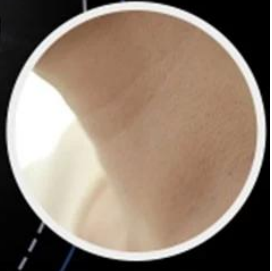

### SIZE OF CARTRIDGE

1.5mm,2.0mm,3.0mm,4.5mm for face treatment  
6.0mm.9mm.13mm for body treatment.

Utilice ultrasonido de alta energía centrándose en la posición de tratamiento, de modo que el tejido de la piel cree la temperatura y produzca células de fricción de alta velocidad para estimular el colágeno. Tal efecto de calor no dañará la epidermis, porque el tratamiento tiene un acceso rápido y directo al sitio de tratamiento dentro de 0-0.5 segundos, sin tocar el tejido circundante y puede pasar directamente al sistema de membrana del tendón superficial (SMAS), por lo que puede ser hecho piel firme mientras tira de la capa muscular, cara delgada hasta el efecto progresivo.

# FEATURES

Remove Fine Lines

Body Slimming

Fat Removal

Eliminate Forehead Wrinkles

Anti Neck Profile

Dilute Bitter Lines

Take Away Nasolabial Folds

Remomove Lip Lines