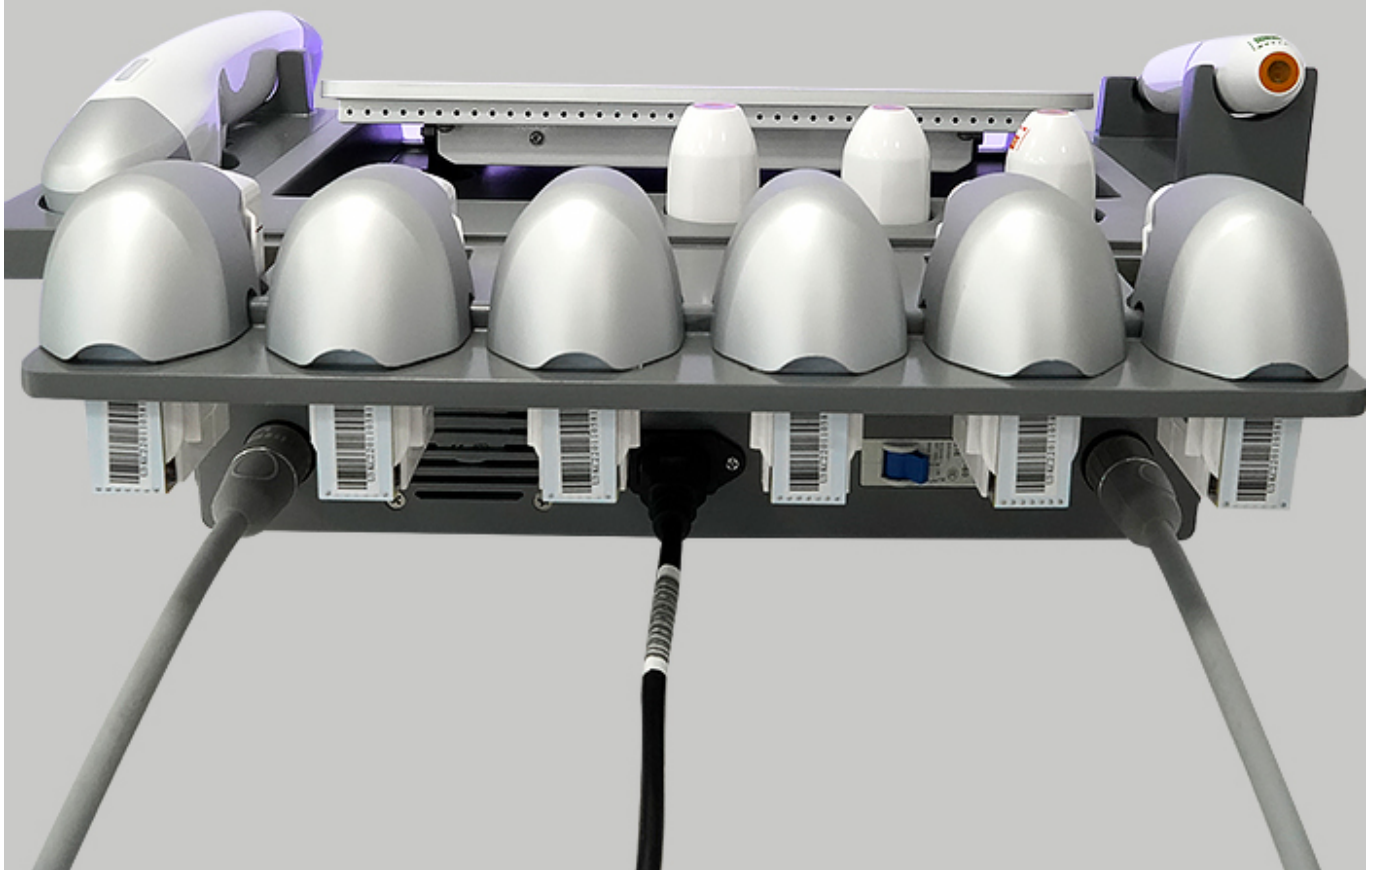

EXFU

Face Treatment

Body Treatment