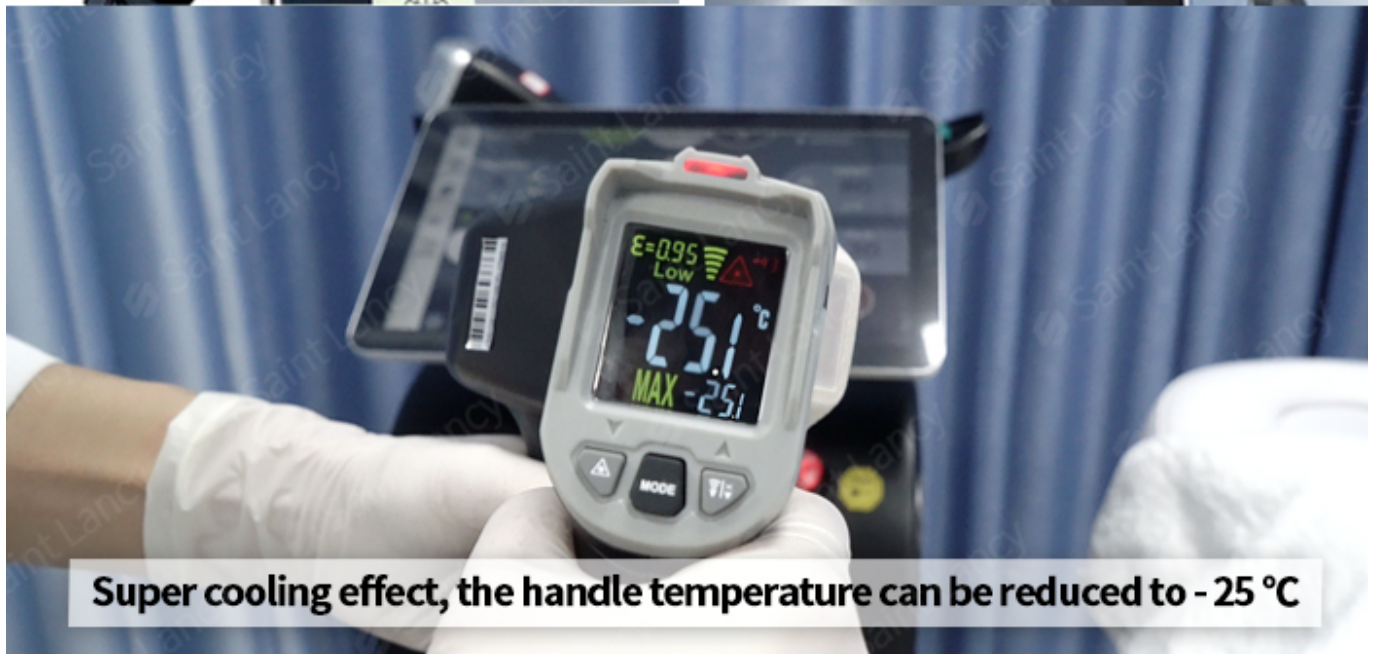

Diode Laser

ice Hair removal

Máquina de depilación 1200W 1800W Soprano Titanium

1. Técnica Láser de Diodo, trajes para todo tipo de piel y vello.
2. Mangos: Tamaño del punto 12*24 mm, el otro 12*36 mm
3. Tratamiento rápido: frecuencia de 1-10 Hz, barras láser importadas de Alemania.

Refrigeración aire agua compresor

Tratamiento sensación de hielo, cómodo e indoloro

Super cooling effect, the handle temperature can be reduced to -25 °C

Mango de máquina de depilación Soprano Titanium

El mango de 1.12 * 24 mm puede usarse en partes pequeñas del cuerpo, como la depilación facial y otros lugares pequeños.

2,12*36mm se puede utilizar en grandes partes del cuerpo, como la espalda, los brazos y las piernas...

Longitud de onda triple incluida: 755nm 808nm 1064nm

755nm adecuado para la depilación de piel clara.
808nm adecuado para la depilación de piel neutra.
1064nm adecuado para la depilación de piel negra.

*** Disparos: 20-50 millones de disparos de tiempo**

*** 755 808 1064nm es para todo tipo de depilación de piel y vello**

Visualización de la pantalla

- 1) Tamaño grande: pantalla táctil a color de 14 pulgadas usada.
- 2) Múltiples idiomas: tres tipos de opción de tipos de piel, fácil de operar.
- 3) Servicio OEM: su logotipo se puede agregar en la pantalla de la máquina de forma gratuita, acepte su idioma especial.