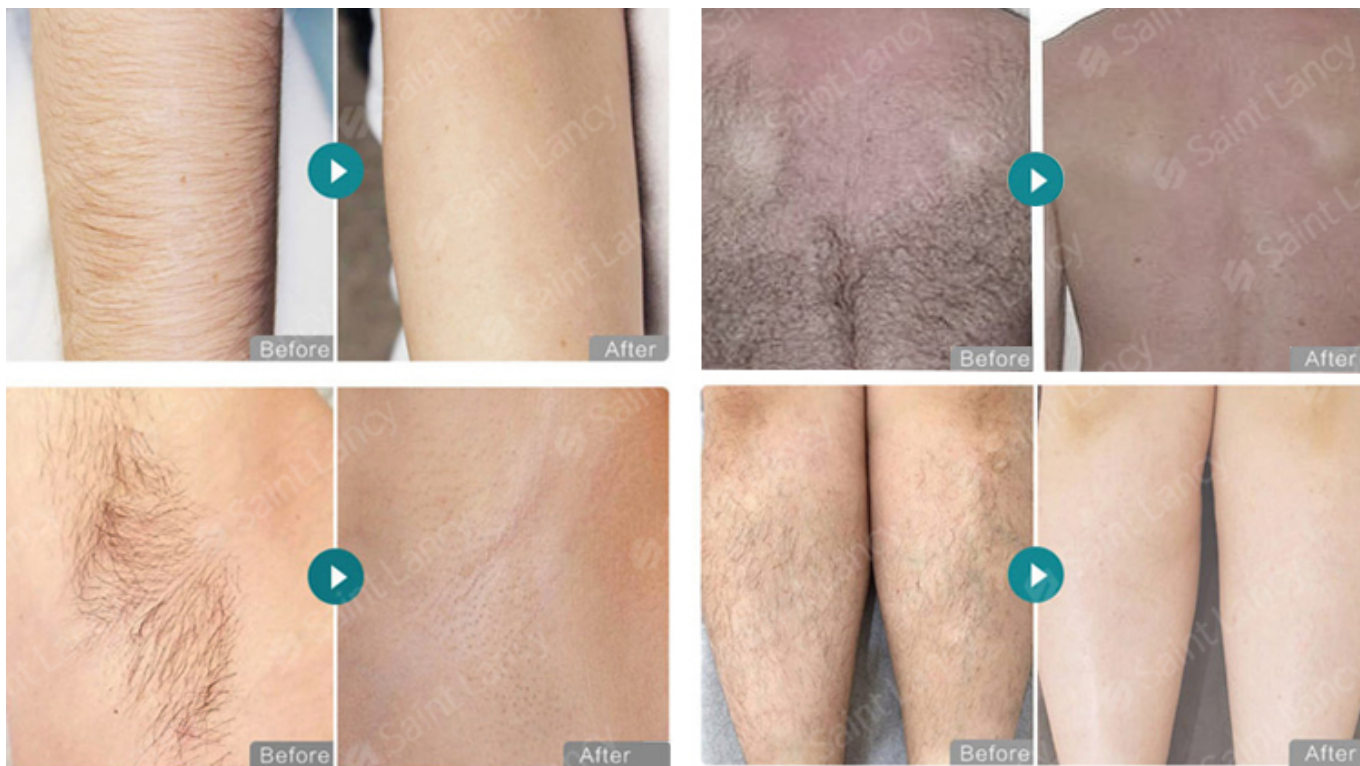

2,12*36mm se puede utilizar en grandes partes del cuerpo, como la espalda, los brazos y las piernas...

Longitud de onda triple incluida: 755nm 808nm 1064nm

755nm adecuado para la depilación de piel clara.
808nm adecuado para la depilación de piel neutra.
1064nm adecuado para la depilación de piel negra.

Medical 1200W/1800W

50 Million Shots

USA / Germany Imported Laser Bar

755nm+808nm+1064nm

ALEX 755nm

For white skin

(fine, golden hair removal)

SPEED 810nm

For yellow neutral skin

(brown hair removal)

YAG 1064nm

For black skin

(black hair removal)

10bars 1200W 15bars 1800W láser de diodo:

*** Barra láser importada de Alemania Dilas. (Barra láser dorada más nueva y de mejor calidad)**

*** Disparos: 20-50 millones de disparos de tiempo**

*** 755 808 1064nm es para todo tipo de depilación de piel y vello**

Visualización de la pantalla

- 1) Tamaño grande: pantalla táctil a color de 14 pulgadas usada.
- 2) Múltiples idiomas: tres tipos de opción de tipos de piel, fácil de operar.
- 3) Servicio OEM: su logotipo se puede agregar en la pantalla de la máquina de forma gratuita, acepte su idioma especial.