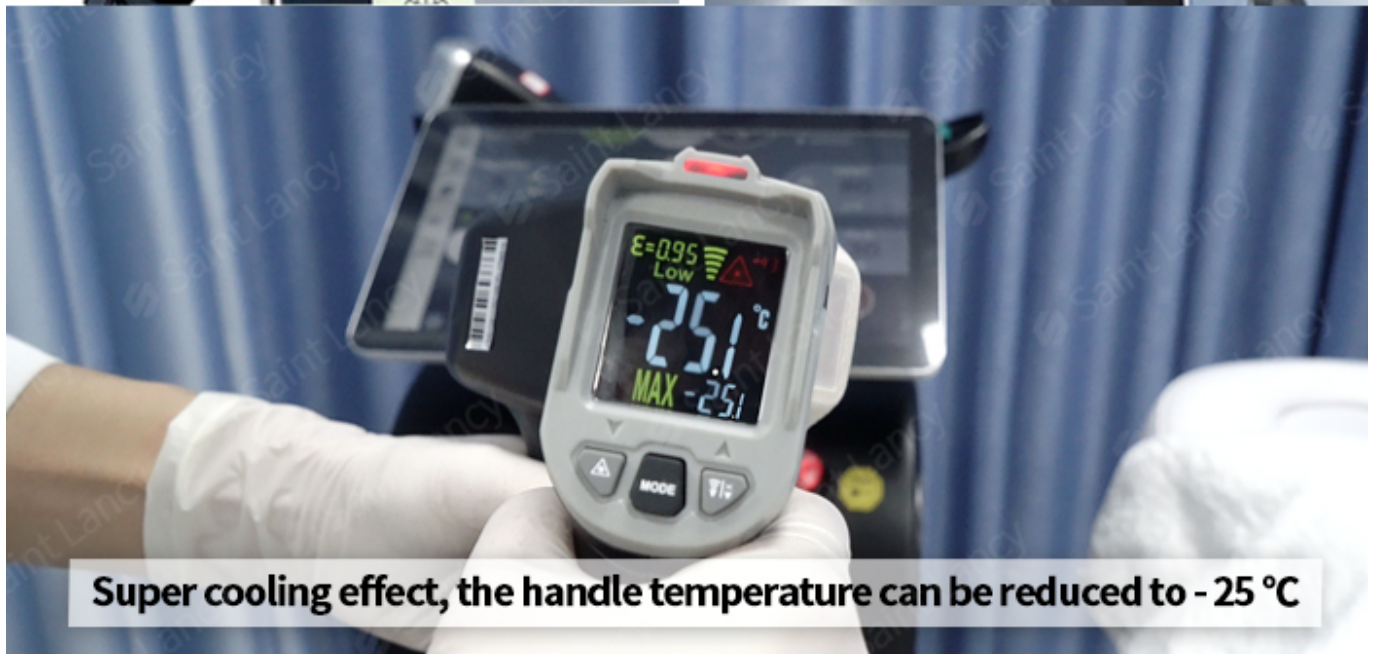

Mango de máquina de depilación Sopran Titanium

El mango de 1.12 * 24 mm puede usarse en partes pequeñas del cuerpo, como la depilación facial y otros lugares pequeños.

2,12*36mm se puede utilizar en grandes partes del cuerpo, como la espalda, los brazos y las piernas...

Longitud de onda triple incluida: 755nm 808nm 1064nm

755nm adecuado para la depilación de piel clara.

808nm adecuado para la depilación de piel neutra.

1064nm adecuado para la depilación de piel negra.