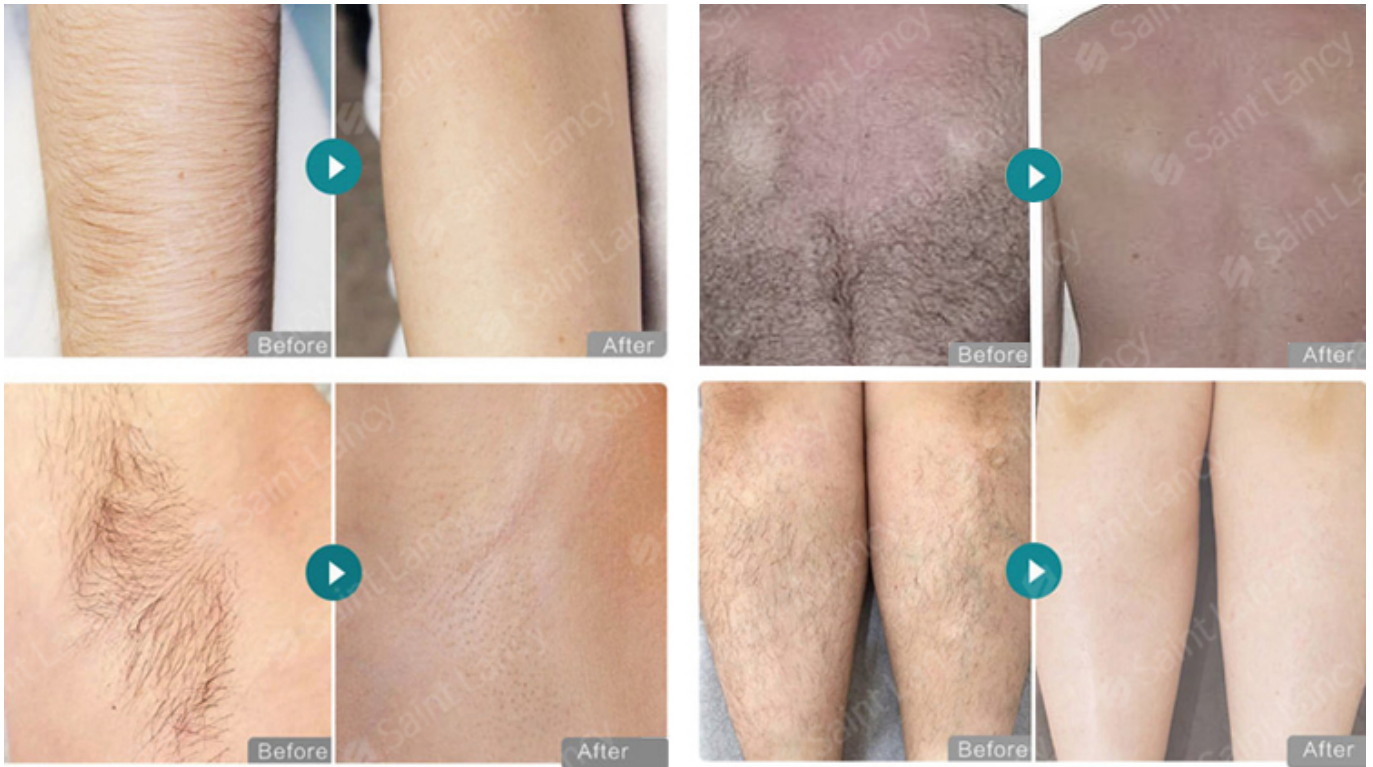

### **Longitud de onda triple incluida: 755nm 808nm 1064nm**

755nm adecuado para la depilación de piel clara.

808nm adecuado para la depilación de piel neutra.

1064nm adecuado para la depilación de piel negra.

**For yellow neutral skin**

(brown hair removal)

**YAG 1064nm**

**For black skin**

(black hair removal)

**10bars 1200W15bars 1800W láser de diodo:**

\* Barra láser importada de Alemania Dilas. (Barra láser dorada más nueva y de mejor calidad)

\* Disparos: 20-50 millones de disparos de tiempo

\* 755 808 1064nm es para todo tipo de depilación de piel y vello