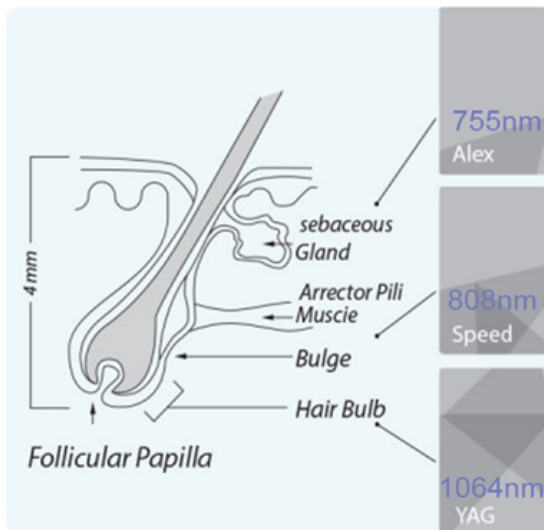

## **Máquina de depilación láser de diodo.**

- \* Sin pigmentación. Apto para cualquier tipo de piel;
- \* Apto para cualquier tipo de piel;
- \* Seguro y Rápido.
- \* Norma Internacional de Depilación Dorada;
- \* La longitud de onda láser óptima 808nm o 7558081064nm;

**350g**  
Ultra light handle

12×36mm

**Handle**

1800W diode laser hair removal

12×24 mm

**Handle**

1200W diode laser hair removal

**El láser Three Waves combina 755nm 808nm 1064nm, se adapta a todo tipo de tratamiento de piel y cabello.**

755nm para depilación de piel blanca (vello fino/dorado).

808nm para depilación de piel amarilla (natural).

1064nm para depilación de piel negra (pelo negro).

**ALEX 755nm**  
**For white skin**  
(fine, golden hair removal )

**SPEED 810nm**  
**For yellow neutral skin**  
(brown hair removal)

**YAG 1064nm**  
**For black skin**  
(black hair removal)