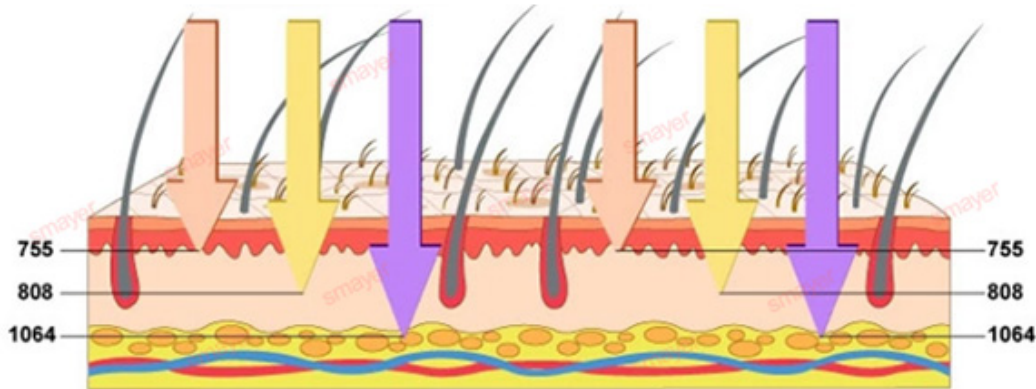

**350g**  
Ultra light handle

12×36mm

**Handle**

1800W diode laser hair removal

12×24 mm

**Handle**

1200W diode laser hair removal

**El láser Three Waves combina 755nm 808nm 1064nm, se adapta a todo tipo de tratamiento de piel y cabello.**

755nm para depilación de piel blanca (vello fino/dorado).

808nm para depilación de piel amarilla (natural).

1064nm para depilación de piel negra (pelo negro).

**ALEX 755nm**  
**For white skin**  
(fine, golden hair removal )

**SPEED 810nm**  
**For yellow neutral skin**  
(brown hair removal)

**YAG 1064nm**  
**For black skin**  
(black hair removal)