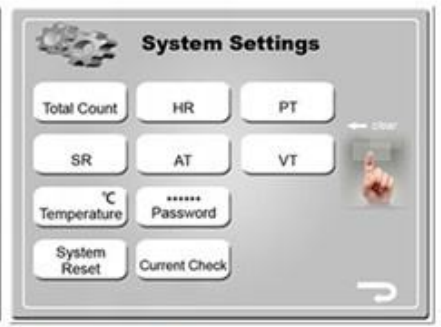

- 2. Hombre/mujer, partes del cuerpo, 6 tipos de piel para elegir.
- 3. Ingléstu lengua materna.
- 4. Servicio de programa OEM gratuito (logotipo/sistema...)

Screen interfac

Professional Screen, Easy operation

Main Menu
8.4 inch true color big touch screen
Super cool touch Experience.

IPL mode:
5 options for skin treatment

IPL mode:
operation interface

Multi-language screen:
6 languages for your choice

System setting

System setting

Información de tamaño

Investigacion	IPL: lámpara importada del Reino Unido de 15 * 50 mm
Longitud de onda	420/510/560/585/640/690/755nm
Toda la vida	150.000-30.000 disparos
Pantalla	Pantalla táctil colorida de 8,4 pulgadas
Sistema de refrigeración	Refrigeración TEC de 1200 W Refrigeración por aire Refrigeración por agua Sistema 3 en 1
Garantía	2 años para la máquina
Enchufar	EE. UU., UE, Australia, 110 V y 220 V
Peso	30KG
Logo	Agregar logo gratis
Idioma	Cualquier idioma como el tuyo

Multi-angle display

Left view

Front view

right elevation