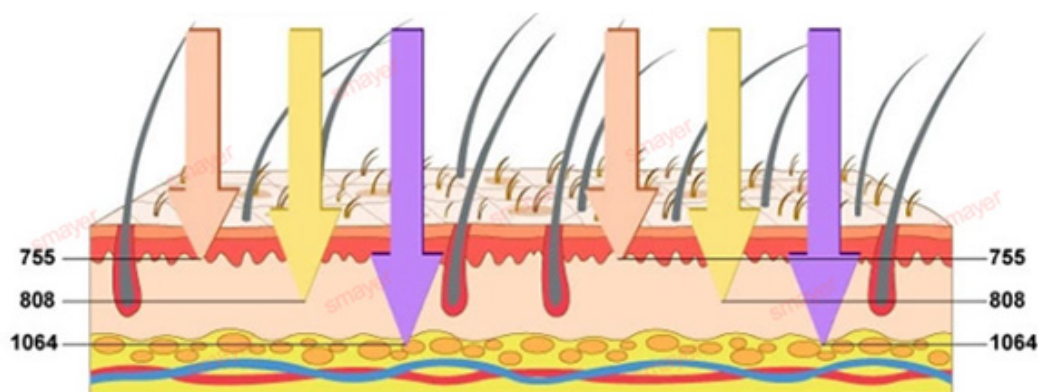

El láser Three Waves combina 755nm 808nm 1064nm, se adapta a todo tipo de tratamiento de piel y cabello.

755nm para depilación de piel blanca (vello fino/dorado).

808nm para depilación de piel amarilla (natural).

1064nm para depilación de piel negra (pelo negro).

Antes y después de la máquina de depilación láser de diodo de platino con hielo

**ALEX 755nm**  
**For white skin**  
(fine, golden hair removal )

**SPEED 810nm**  
**For yellow neutral skin**  
(brown hair removal)

**YAG 1064nm**  
**For black skin**  
(black hair removal)