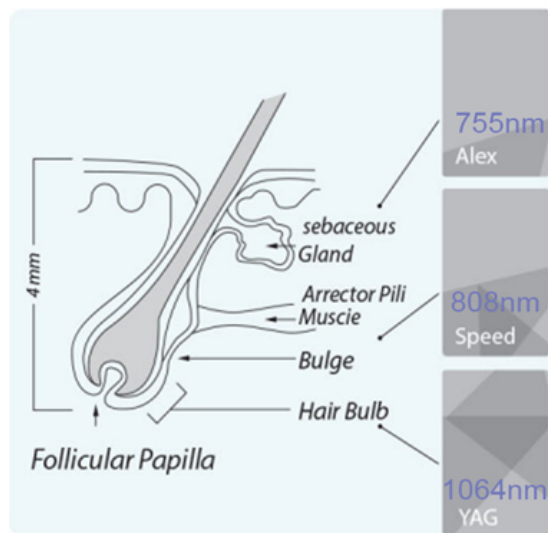

### Máquina de depilación láser de diodo.

- \* Sin pigmentación. Apto para cualquier tipo de piel;
- \* Apto para cualquier tipo de piel;
- \* Seguro y Rápido.
- \* Norma Internacional de Depilación Dorada;
- \* La longitud de onda láser óptima 808nm o 7558081064nm;

**350g**

Ultra light handle

12×36mm

**Handle**

1800W diode laser hair removal

12×24 mm

**Handle**

1200W diode laser hair removal

El láser Three Waves combina 755nm 808nm 1064nm, se adapta a todo tipo de tratamiento de piel y cabello.

755nm para depilación de piel blanca (vello fino/dorado).

808nm para depilación de piel amarilla (natural).

1064nm para depilación de piel negra (pelo negro).

Antes y después de la máquina de depilación láser de diodo de platino con hielo

**ALEX 755nm**  
**For white skin**  
(fine, golden hair removal )

**SPEED 810nm**  
**For yellow neutral skin**  
(brown hair removal)