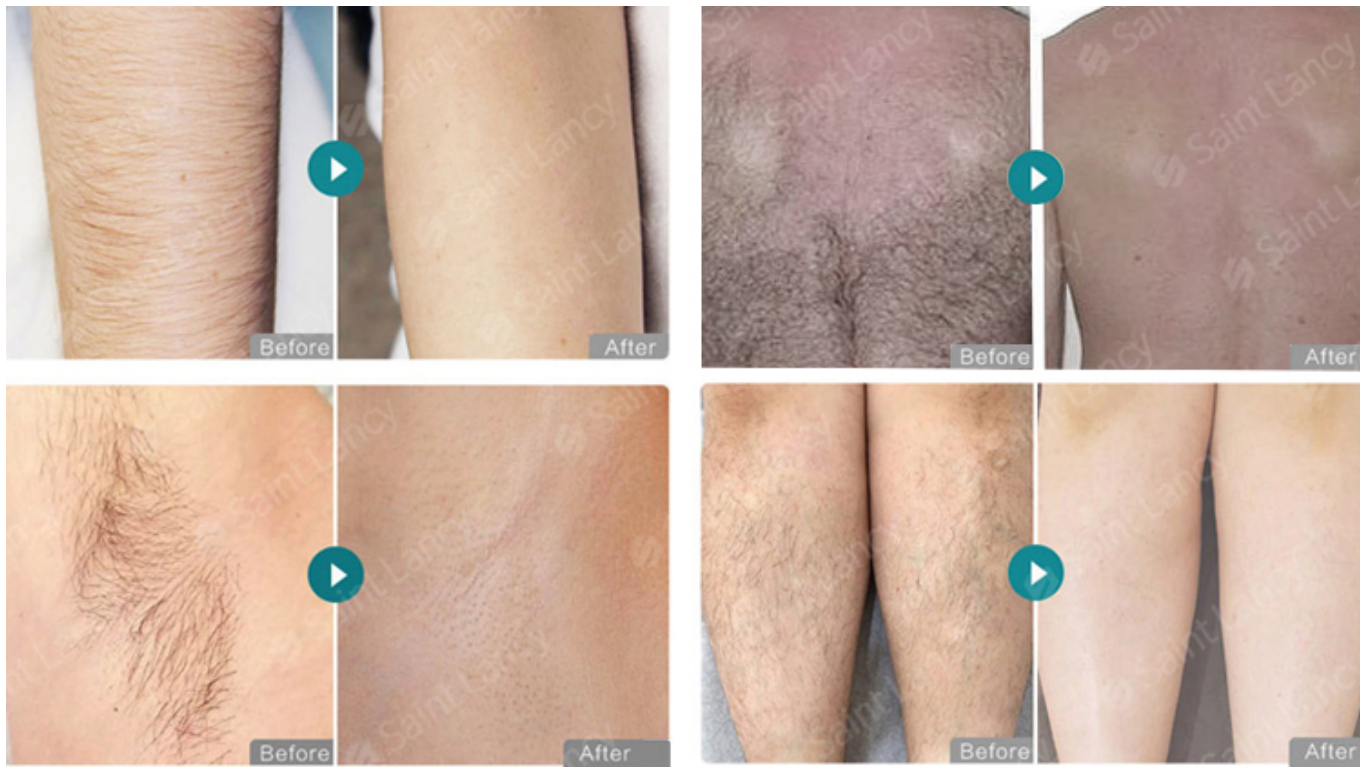

### **Longitud de onda triple incluida: 755nm 808nm 1064nm**

755nm adecuado para la depilación de piel clara.

808nm adecuado para la depilación de piel neutra.

1064nm adecuado para la depilación de piel negra.

**For yellow neutral skin**

(brown hair removal)

**YAG 1064nm**

**For black skin**

(black hair removal)

**10bars 1200W15bars 1800W láser de diodo:**

\* Barra láser importada de Alemania Dilas. (Barra láser dorada más nueva y de mejor calidad)

\* Disparos: 20-50 millones de disparos de tiempo

\* 755 808 1064nm es para todo tipo de depilación de piel y vello