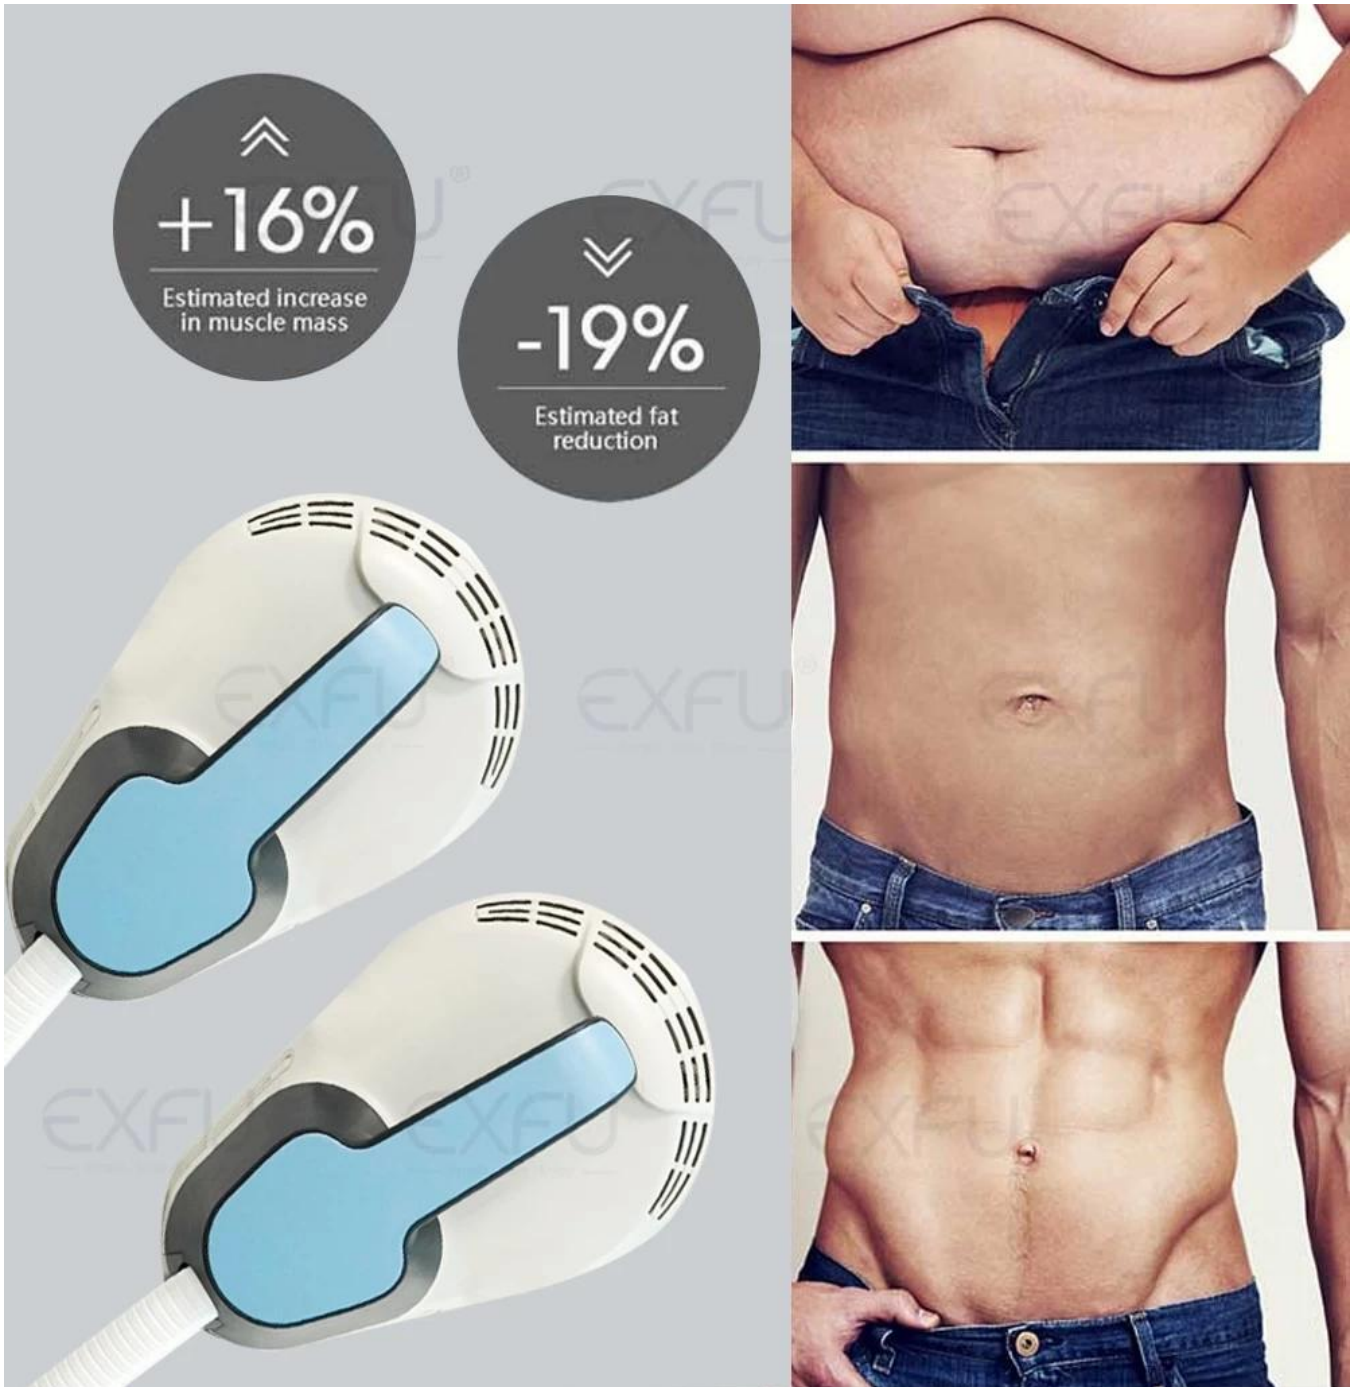

Se puede seleccionar una variedad de estilos y especificaciones.

Eliminación de grasa

El desarrollo muscular mejora la liberación de epinefrina, lo que trae un efecto evidente que conduce a la supramáxima lipólisis en células grasas.

Circulación de la mejora linfática

Las ondas electromagnéticas estimulan la hemoglobina, aumenta el flujo sanguíneo, la circulación linfática. El procedimiento aumenta que las células grasas muertas se eliminan de forma natural.

Alta intensidad

TeslaSculpt basado en energía magnética de alta intensidad, que podría cubrir grandes músculos esqueléticos del cuerpo humano, y este alto nivel de energía permite que el músculo responda con una profunda remodelación de su estructura interna.