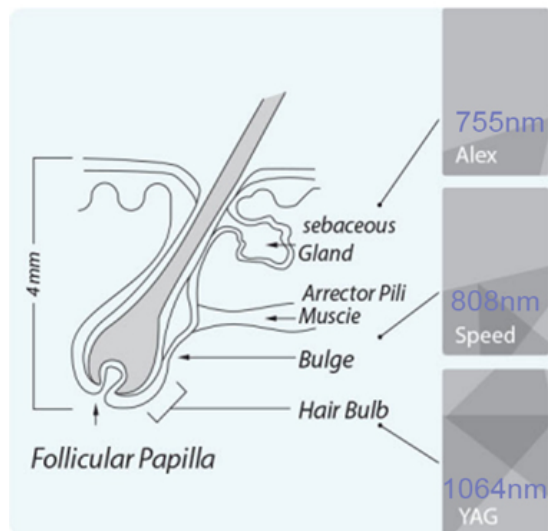

### Máquina de depilación láser de diodo.

- \* Sin pigmentación. Apto para cualquier tipo de piel;
- \* Apto para cualquier tipo de piel;
- \* Seguro y Rápido.
- \* Norma Internacional de Depilación Dorada;
- \* La longitud de onda láser óptima 808nm o 755/808/1064nm;

**350g**

Ultra light handle

12×36mm

**Handle**

1800W diode laser hair removal

12×24 mm

**Handle**

1200W diode laser hair removal

El láser Three Waves combina 755nm 808nm 1064nm, se adapta a todo tipo de tratamiento de piel y cabello.

755nm para depilación de piel blanca (vello fino/dorado).  
 808nm para depilación de piel amarilla (natural).  
 1064nm para depilación de piel negra (pelo negro).

**ALEX 755nm**  
**For white skin**  
 (fine, golden hair removal )

**SPEED 810nm**  
**For yellow neutral skin**  
 (brown hair removal)

**YAG 1064nm**  
**For black skin**  
 (black hair removal)