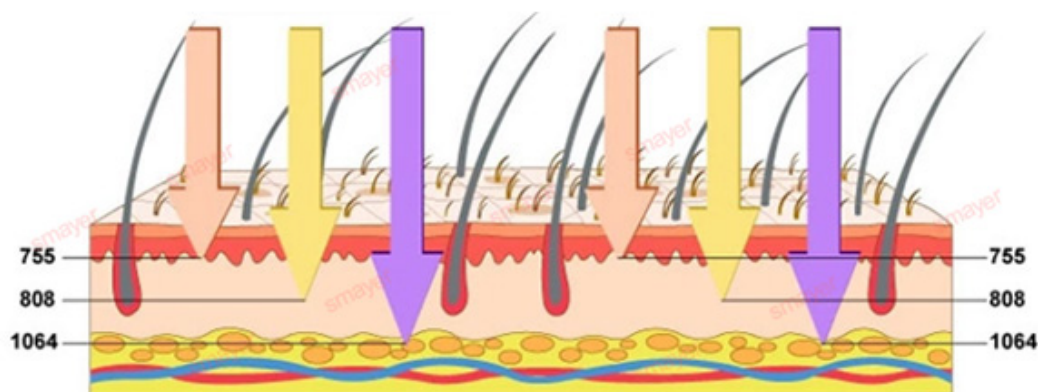

El láser Three Waves combina 755nm 808nm 1064nm, se adapta a todo tipo de tratamiento de piel y cabello.

755nm para depilación de piel blanca (vello fino/dorado).  
 808nm para depilación de piel amarilla (natural).  
 1064nm para depilación de piel negra (pelo negro).

**ALEX 755nm**  
**For white skin**  
 (fine, golden hair removal )

**SPEED 810nm**  
**For yellow neutral skin**  
 (brown hair removal)

**YAG 1064nm**  
**For black skin**  
 (black hair removal)