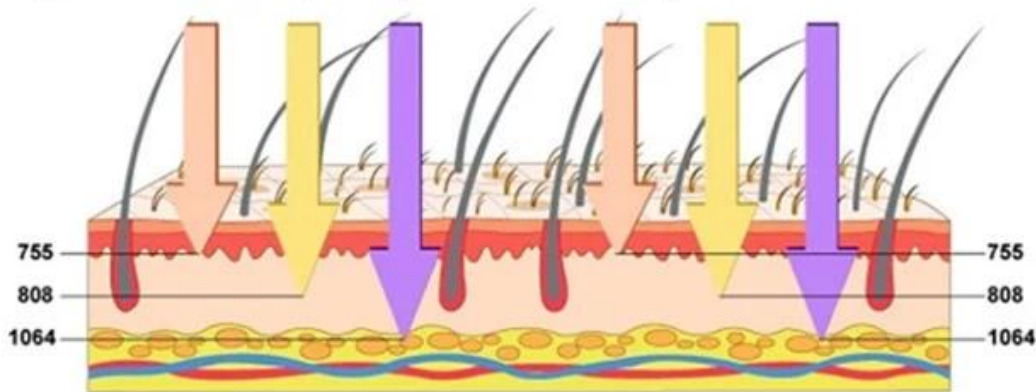

**1 minuto de glaseado rápido, experiencia de tratamiento cómoda e indolora**

**Two colors, two spot sizes are optional**

Suitable for any unwanted hair on areas like face, arms, armpits, chest, back, bikini, legs...

**7558081064nm, adecuado para la depilación permanente de todo tipo de piel**

**ALEX 755nm**  
**For white skin**  
 (fine, golden hair removal )

**SPEED 810nm**  
**For yellow neutral skin**  
 (brown hair removal)

**YAG 1064nm**  
**For black skin**  
 (black hair removal)

Modelo	Láser de diodo Exfu
Tipo de láser	Importado de Alemania/EE. UU., 8----12bares, 800W----1200W
Mostrar	Pantalla táctil 4K de 14 pulgadas
Longitud de onda	808nm o 755nm 808nm 1064nm
tiros	50 millones de tiros
Energía	10~150 j/cm2, ajustable
Frecuencia	1-10 HZ

Enfriamiento	Cabezal de tratamiento de circulación de agua cerrada y aire de refrigeración de doble TEC de alta velocidad con temperatura de refrigeración de semiconductores ajustable
Fuerza	3500W
Tamaño del punto	12*24mm o 12*36mm para elegir
Voltaje	110V/ 60HZ o 220V/50HZ para elegir