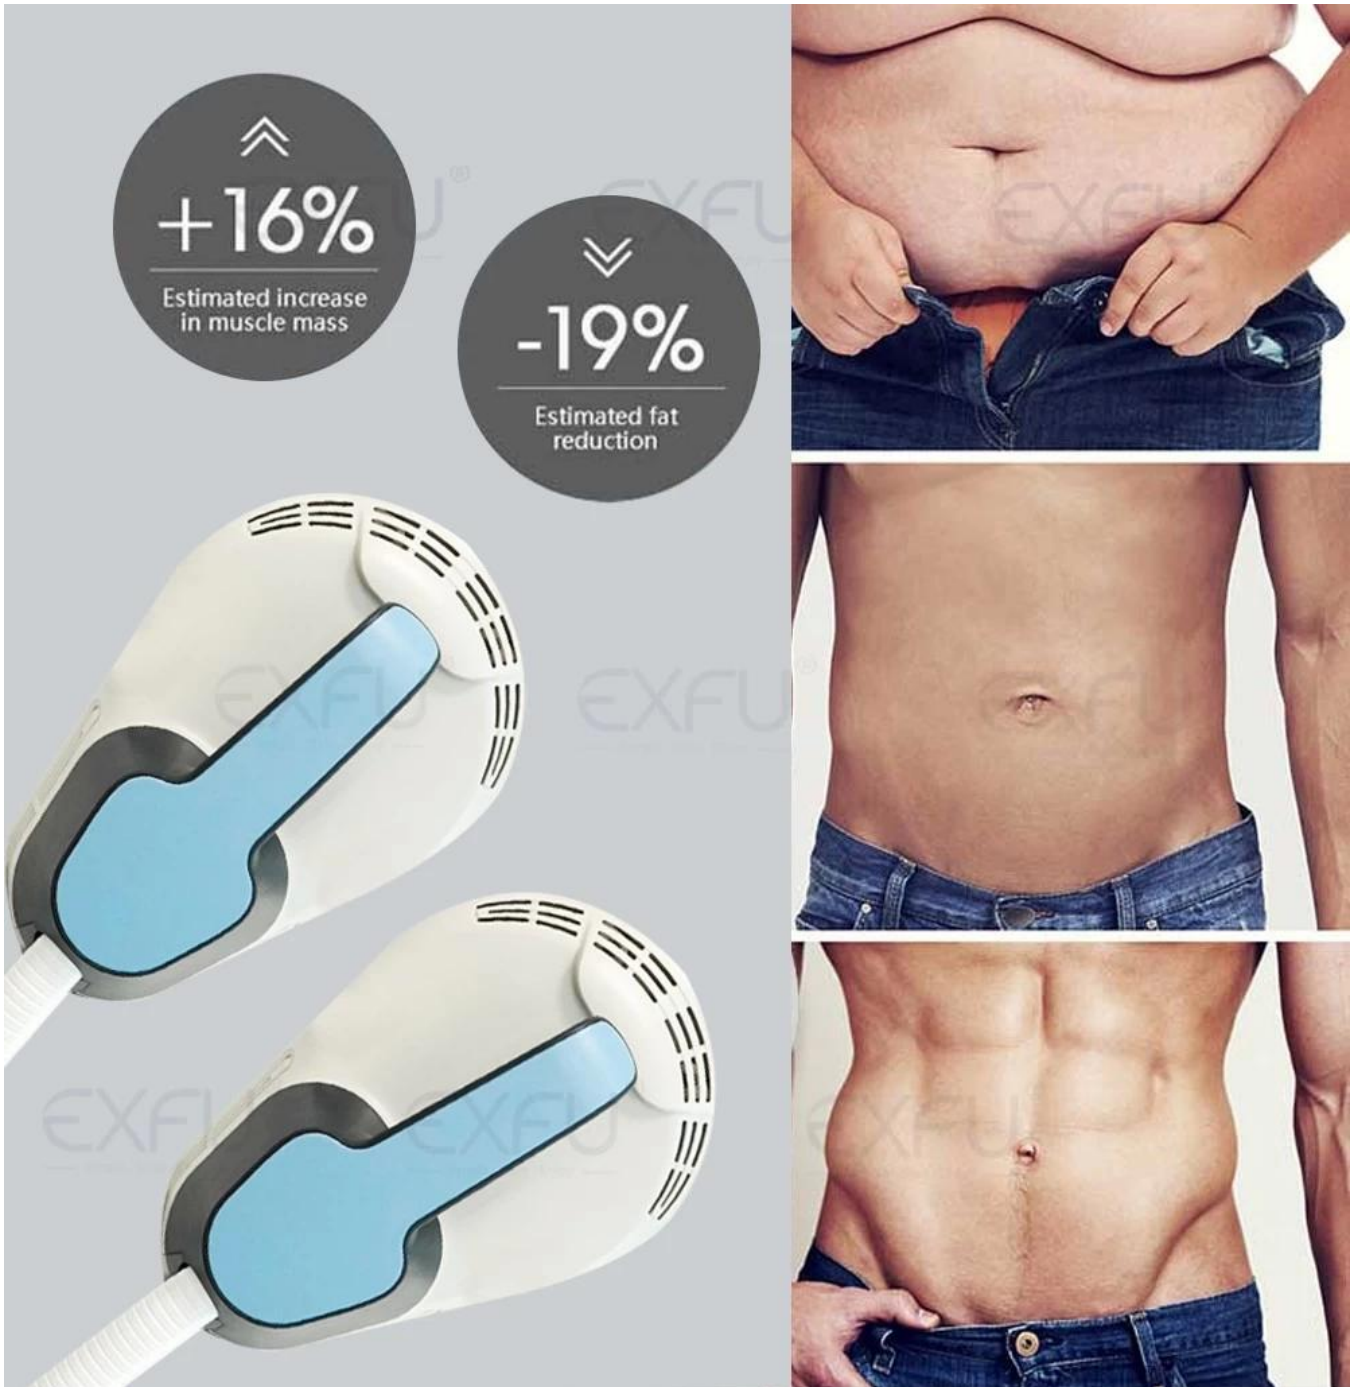

Eliminación de grasa

El desarrollo muscular mejora la liberación de epinefrina, lo que trae un efecto evidente que conduce a la supramáxima lipólisis en células grasas.

Circulación de la mejora linfática

Las ondas electromagnéticas estimulan la hemoglobina, aumenta el flujo sanguíneo, la circulación linfática. El procedimiento aumenta que las células grasas muertas se eliminen de forma natural.

Alta intensidad

TeslaSculpt basado en energía magnética de alta intensidad, que podría cubrir grandes músculos esqueléticos del cuerpo humano, y este alto nivel de energía permite que el músculo responda con una profunda remodelación de su estructura interna.