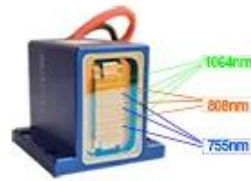

12*35mm {

1 minuto de tratamiento ☐☐

**NEW !
Technology**

High-quality laser bars imported from USA

1000/1200/1600ww high power

Fast hair removal

▶ 10bar
1000W

▶ 12bar
1200W

Long Pulse 1064nm: Specific effective for dark, tanned skin

Sistema de refrigeración 3 en 1: Refrigeración por aire Refrigeración por agua Refrigeración TEC
Sistema 3 en 1.24 horas de capacidad de trabajo
Tamaño de punto grande de 12*20mm/12*35mm, reduce el tiempo de tratamiento para el original 1/5

Large Spot Size

Quick and Comfortable

With large spot size of $1.2 \times 3.5 \text{cm}^2$, for faster treatments and better patient experience.

TEC Plus

Continuous Contact Cooling

TEC is an advanced technology that continuously cools skin and facilitates range-controlled temperature throughout the entire treatment. Patients can now enjoy a completely pain-free, cool and comfortable experience throughout the session.

The new 14-inch screen is clear easy to operate.

OEM/ODM SEVRICE

Especificación de Máquina de depilación láser de diodo de titanio 1600W

Artículo	Láser de diodo vertical 755nm808nm1064nm
Tipo de láser	Láser de diodo, 10bar 12bars/16bars
Potencia de cada barra	100w/barra
Sistema de visualización	Pantalla táctil de color verdadero de 12,4/14 pulgadas
Longitud de onda	808nm/755nm/1064nm
Tamaño del punto	12*20 mm²/12*35 mm²
Vida útil del mango láser	Al menos 20-40 millones de disparos