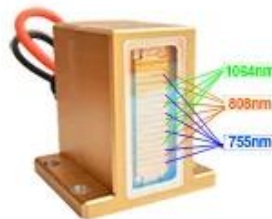

12*35mm {

1 minuto de tratamiento ☐☐

**NEW !
Technology**

High-quality laser bars imported from USA

1000/1200/1600ww high power

Fast hair removal

▶ 10bar
1000W

▶ 12bar
1200W

▶ 16bar
1600W

For all skin types

755nm / 808nm / 1064 nm

The handle equipped with 3 wavelength: Alex 755nm, speed 808nm and long pulse 1064nm

Speed 808nm: Golden standard wavelength for all hair types

Alex 755nm: Specific effective for blonde hair, fine hair

Long Pulse 1064nm: Specific effective for dark, tanned skin

Sistema de refrigeración 3 en 1: Refrigeración por aire Refrigeración por agua Refrigeración TEC
Sistema 3 en 1.24 horas de capacidad de trabajo
Tamaño de punto grande de 12*20mm/12*35mm, reduce el tiempo de tratamiento para el original 1/5

The new 14-inch screen is clear easy to operate.

OEM/ODM SEVRICE

Especificación de Máquina de depilación láser de diodo de titanio 1600W

Artículo	Láser de diodo vertical 755nm808nm1064nm
Tipo de láser	Láser de diodo, 10bar 12bars/16bars
Potencia de cada barra	100w/barra
Sistema de visualización	Pantalla táctil de color verdadero de 12,4/14 pulgadas
Longitud de onda	808nm/755nm/1064nm
Tamaño del punto	12*20 mm²/12*35 mm²
Vida útil del mango láser	Al menos 20-40 millones de disparos