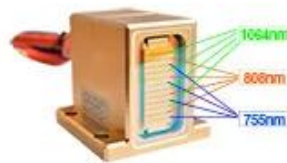

12*35mm {

1 minuto de tratamiento ☐☐

**NEW !
Technology**

High-quality laser bars imported from USA

1000/1200/1600ww high power

Fast hair removal

▶ 10bar
1000W

▶ 12bar
1200W

Long Pulse 1064nm: Specific effective for dark, tanned skin

Sistema de refrigeración 3 en 1: Refrigeración por aire Refrigeración por agua Refrigeración TEC
Sistema 3 en 1.24 horas de capacidad de trabajo
Tamaño de punto grande de 12*20mm/12*35mm, reduce el tiempo de tratamiento para el original 1/5

Large Spot Size

Quick and Comfortable

With large spot size of $1.2 \times 3.5 \text{cm}^2$, for faster treatments and better patient experience.

TEC Plus

Continuous Contact Cooling

TEC is an advanced technology that continuously cools skin and facilitates range-controlled temperature throughout the entire treatment. Patients can now enjoy a completely pain-free, cool and comfortable experience throughout the session.

The new 14-inch screen is clear easy to operate.

OEM/ODM SEVRICE

Especificación de Máquina de depilación láser de diodo de titanio 1600W

Artículo	Láser de diodo vertical 755nm808nm1064nm
Tipo de láser	Láser de diodo, 10bar 12bars/16bars
Potencia de cada barra	100w/barra
Sistema de visualización	Pantalla táctil de color verdadero de 12,4/14 pulgadas
Longitud de onda	808nm/755nm/1064nm
Tamaño del punto	12*20 mm²/12*35 mm²
Vida útil del mango láser	Al menos 20-40 millones de disparos