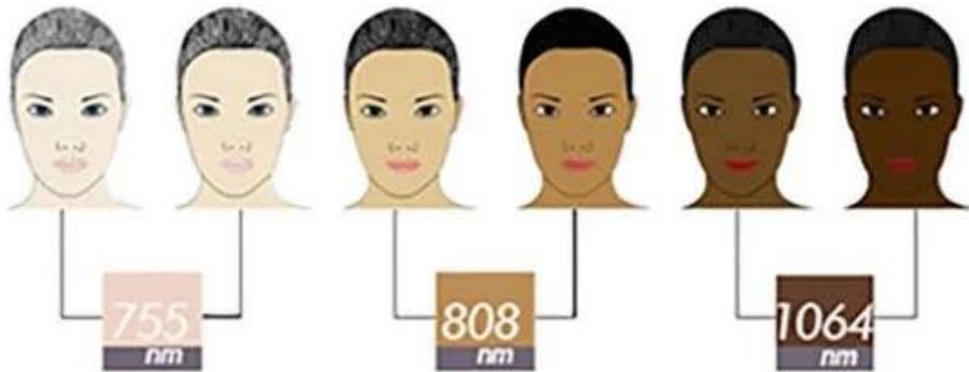

One minute cooling -21°C

Best **TEC Cooling** system
hair remover laser

12*20mm or **12*35mm** handle

Suitable for any unwanted hair on areas like face, arms, armpits, chest, back, bikini, legs...

12*20mm {

12*35mm {

1 minuto de tratamiento ☐☐

**NEW !
Technology**

High-quality laser bars imported from USA

1000/1200/1600ww high power

Fast hair removal

▶ 10bar
1000W

▶ 12bar
1200W

▶ 16bar
1600W

For all skin types

755nm / 808nm / 1064 nm

The handle equipped with 3 wavelength: Alex 755nm, speed 808nm and long pulse 1064nm

Speed 808nm: Golden standard wavelength for all hair types

Alex 755nm: Specific effective for blonde hair, fine hair

The new 14-inch screen is clear easy to operate.

OEM/ODM SEVRICE

Especificación de Máquina de depilación láser de diodo de titanio 1600W

Artículo	Láser de diodo vertical 755nm808nm1064nm
Tipo de láser	Láser de diodo, 10bar 12bars/16bars
Potencia de cada barra	100w/barra
Sistema de visualización	Pantalla táctil de color verdadero de 12,4/14 pulgadas
Longitud de onda	808nm/755nm/1064nm
Tamaño del punto	12*20 mm²/12*35 mm²
Vida útil del mango láser	Al menos 20-40 millones de disparos