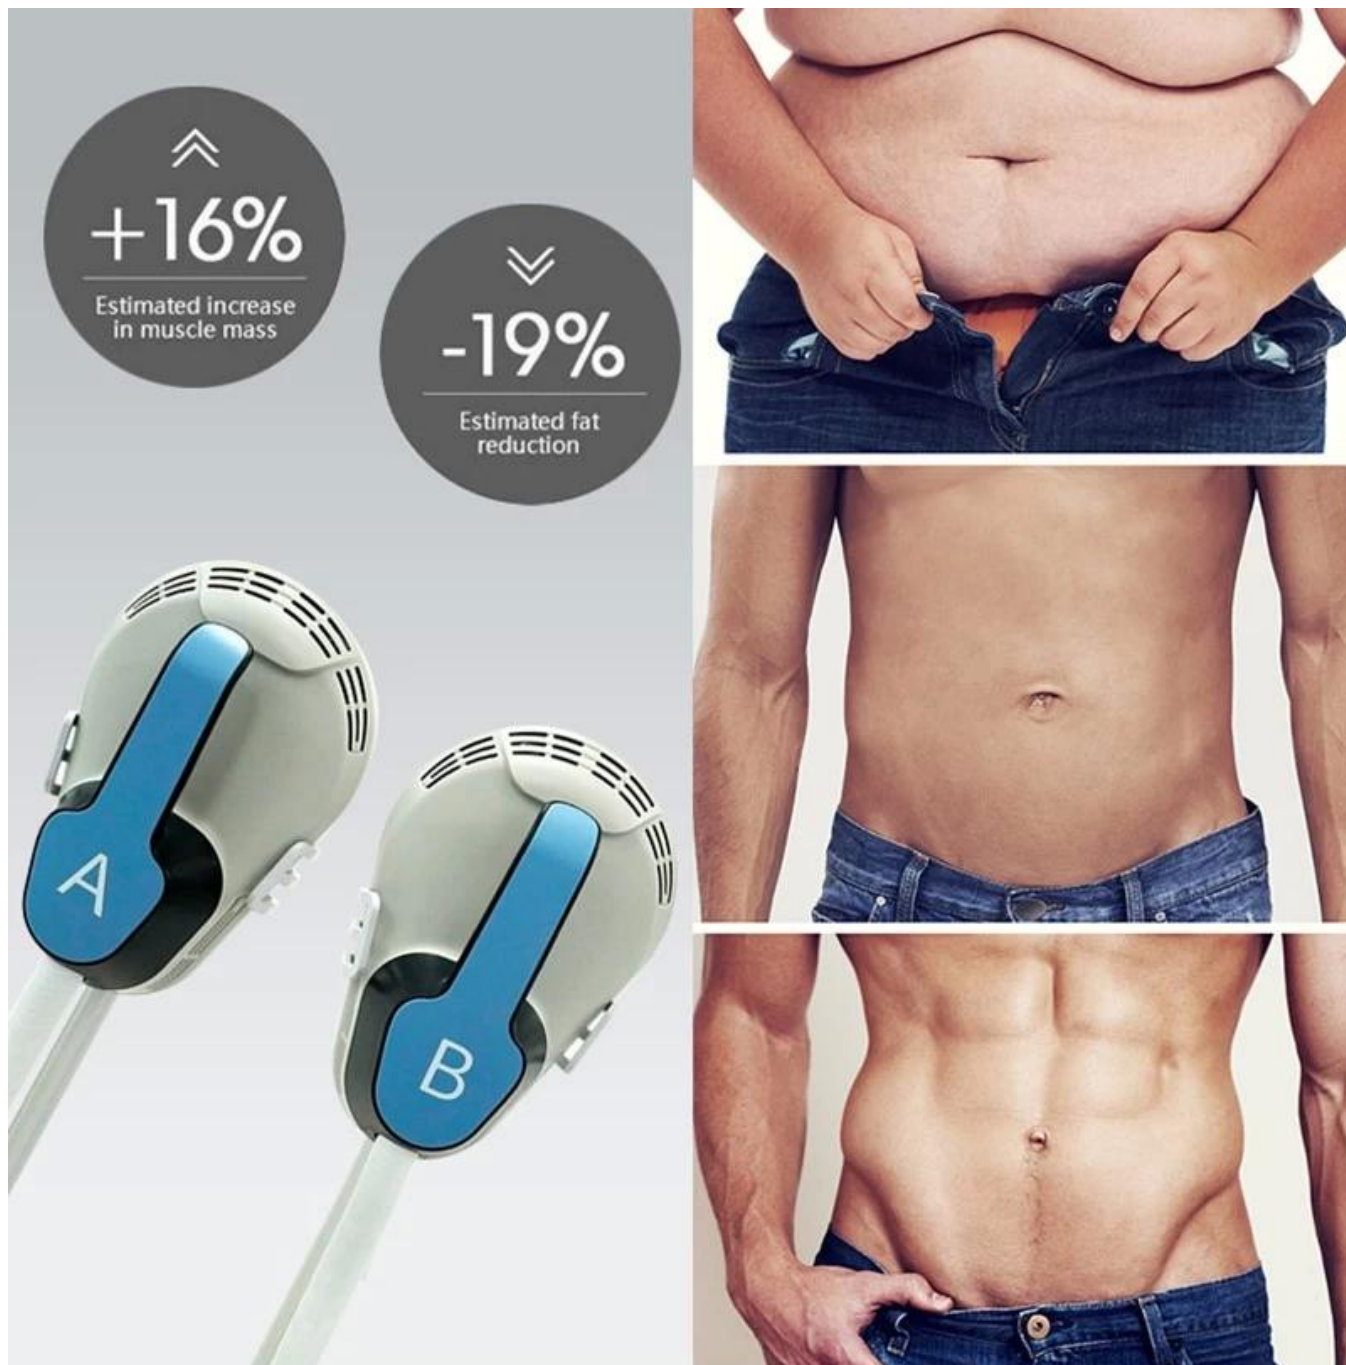

NEW ARRIVAL

C2 Vertical Magnetic Thin

- ◆ BUILD MUSCLE
- ◆ BURN FAT

The newest air-cooling system
4 working handles

انواع سبک ها و مشخصات را می توان انتخاب کرد

حذف چربی

عضله سازی ترشح اپی نفرین را بهبود می بخشد، که یک اثر آشکار را به همراه دارد که منجر به فوق حداکثری می شود. لیپولیز در سلول های چربی

گردش خون بهبود لنتاوی

امواج الکترومغناطیسی باعث تحریک هموگلوبین، افزایش جریان خون و گردش لنتاوی می شود. روش باعث می شود که سلول های چربی مرده به طور طبیعی از بین بروند.

شدت بالا

مبتنی بر انرژی مغناطیسی با شدت بالا است که می تواند عضلات اسکلتی بزرگ بدن انسان را پوشش دهد. و این TeslaSculpt سطح انرژی بالا اجازه می دهد تا عضله با بازسازی عمیق ساختار درونی آن پاسخ دهد.