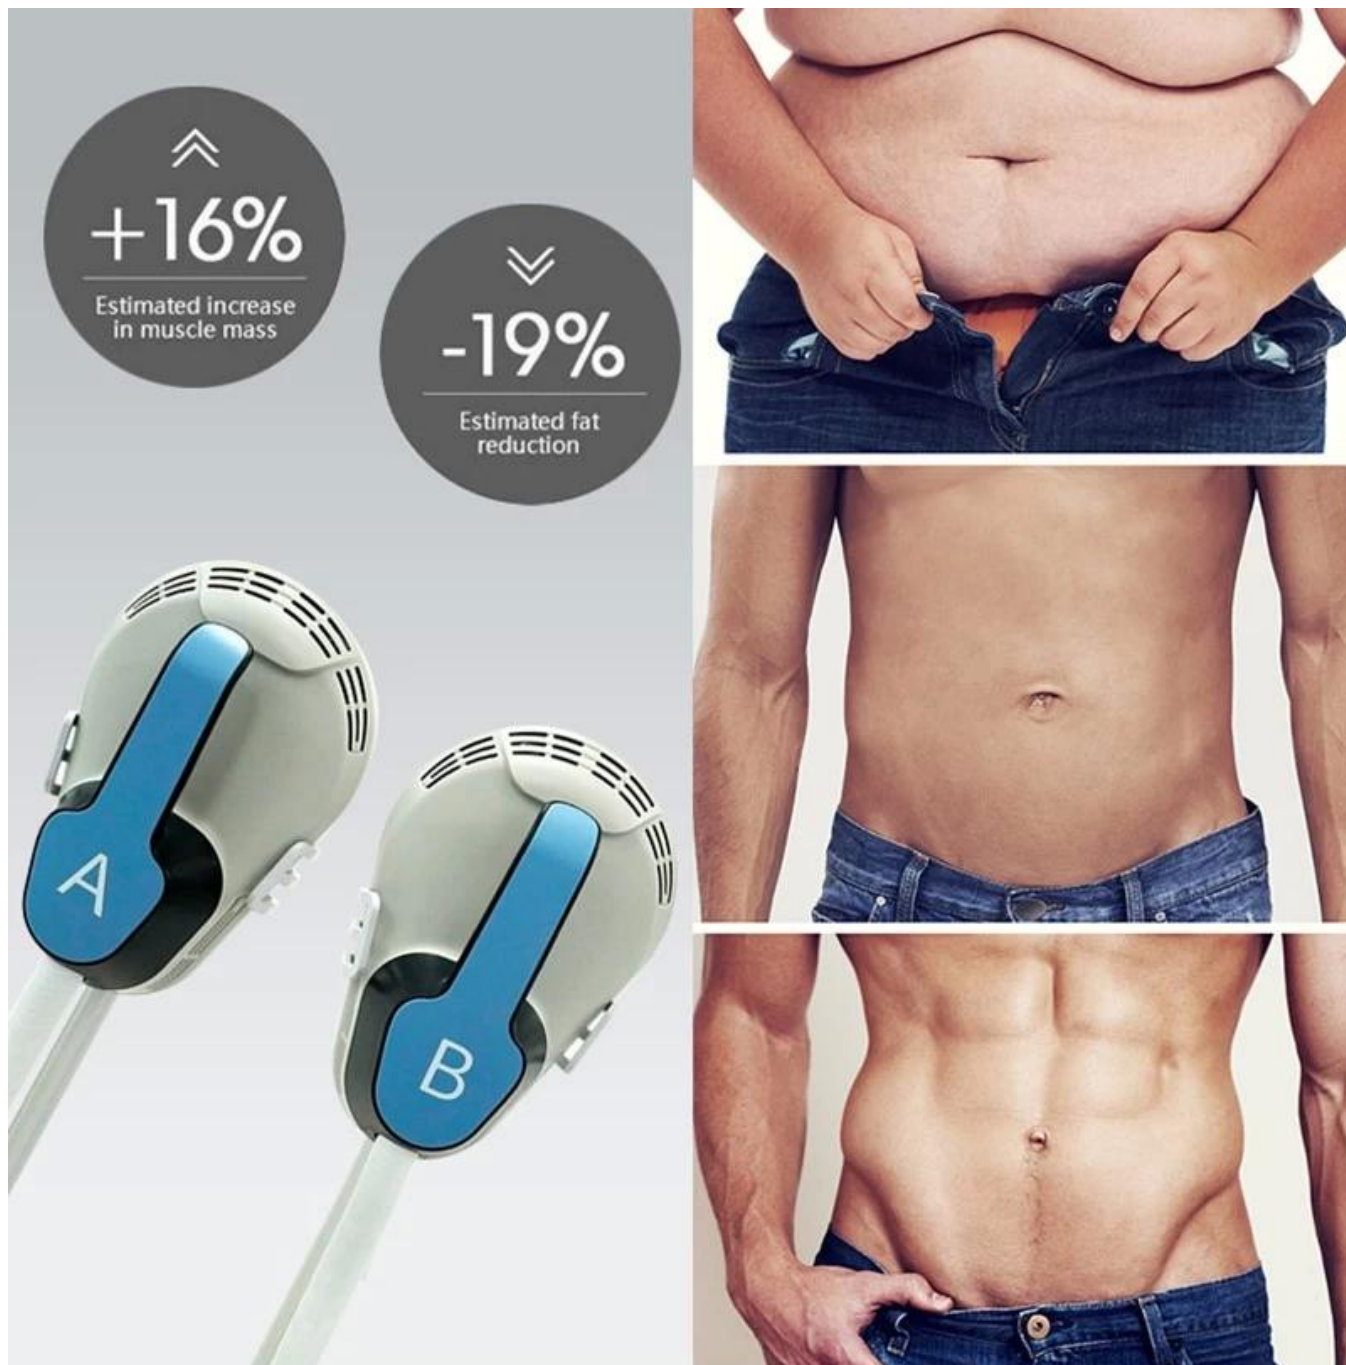

C2 Vertical Magnetic Thin

Painless, sweat-free, convenient and fast

Multi-angle display

Simpler, higher smile
No diet, no exercise

این دستگاه چگونه کار می کند؟

از الکترومغناطیسی پالسی با شدت بالا برای ساختن عضلات و لحن برای شکم، بازوها، پاها و باسن استفاده می کند.

Bodybuilding fat burning Get in shape easily

Simpler, higher smile
No diet, no exercise

MUSCLE SHAPING MACHINE

عضله سازی

انقباضات شدید فوق حداکثری واکنش عضلات را تحریک می کند. انرژی ساختار داخلی را بازسازی می کند و باعث رشد مجدد سلول های عضلانی، ایجاد پروتئین و زنجیره های فیبر عضلانی می شود. این روش منجر به تراکم و حجم عضلانی بیشتر می شود.

امواج الکترومغناطیسی باعث تحریک هموگلوبین، افزایش جریان خون و گردش لنفاوی می شود. روش باعث می شود که سلول های چربی مرده به طور طبیعی از بین بروند.

شدت بالا

مبتنی بر انرژی مغناطیسی با شدت بالا است که می تواند عضلات اسکلتی بزرگ بدن انسان را پوشش دهد. و این TeslaSculpt سطح انرژی بالا اجازه می دهد تا عضله با بازسازی عمیق ساختار درونی آن پاسخ دهد.