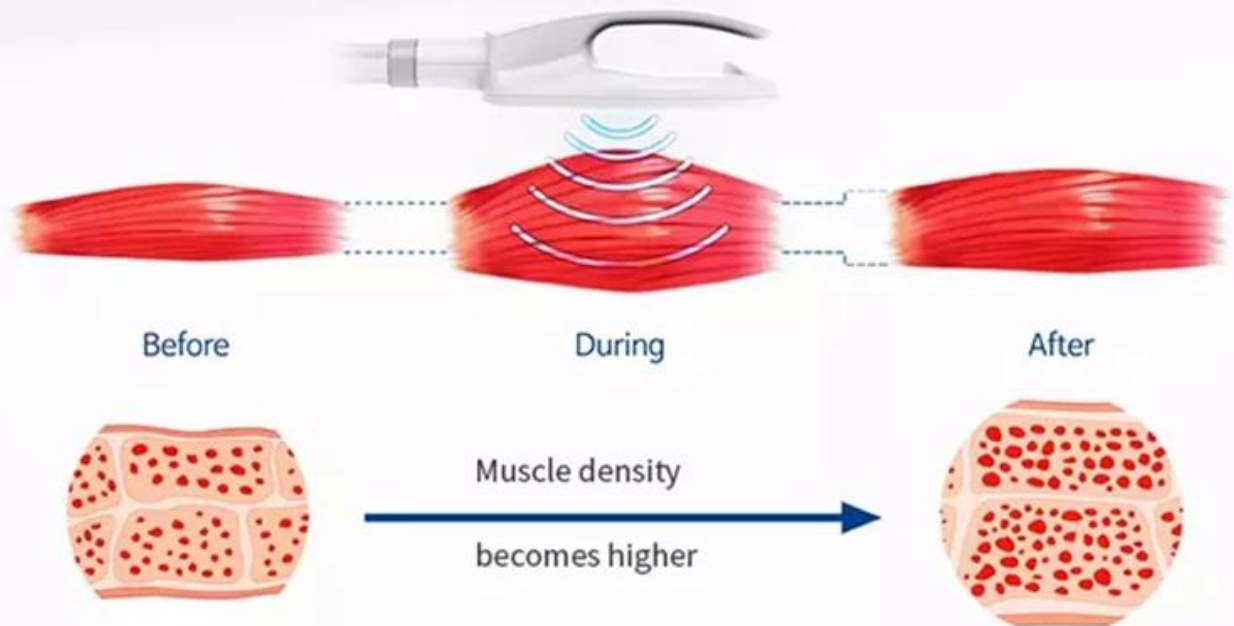

Working principle

Using non-invasive High-Intensity Focused Magnetic Vibration (HIFEM) technology, Magnetite uses two oversized treatment handles to release high-frequency magnetic vibration energy, which penetrates to a depth of 8cm muscle tissue, induces continuous expansion and contraction of muscles, and achieves high-frequency extreme training, deep remodeling and growth of myofibrils (muscle enlargement), and the production of new collagen chains and muscle fibers (muscle hyperplasia), thereby training and increasing muscle density and volume.

The 100% extreme muscle contraction of HIFEM technology can trigger a large amount of fat breakdown. The fatty acid concentration is too high, causing the fat cells to die and be excreted by the body's normal metabolism within a few weeks.

Therefore, Magnetic Lisu can strengthen and increase muscle, and at the same time achieve the effect of reducing fat.

تحريك قوی تر

سیم بیج دو لایه اثرات الکترومغناطیسی شدیدتر و قوی تری ایجاد می کند.

تکنولوژی خنک کننده مایع

مجهز به اپلیکاتورهای خنک کننده مایع است که امکان کارکرد طولانی مدت را بدون مشکل گرمای بیش از حد فراهم می کند. 4 اپلیکیشن تحریک مغناطیسی برای درمان همه نگرانی های شما به طور مستقل یا همزمان