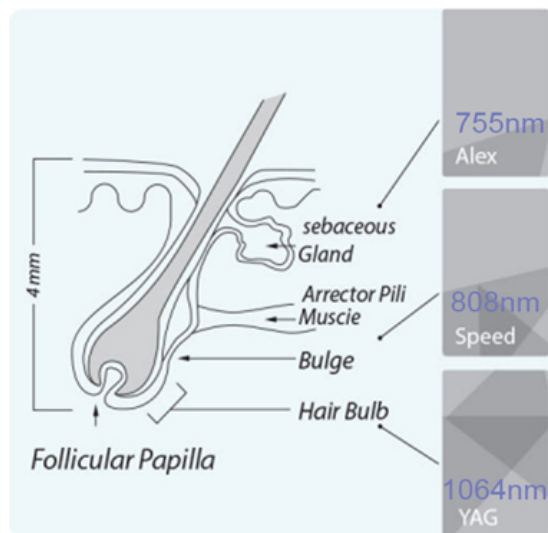

**350g**  
Ultra light handle

12×36mm  
**Handle**  
1800W diode laser hair removal

12×24 mm  
**Handle**  
1200W diode laser hair removal

මිලට මිලට සමස්ත මිලට මිලට මිලට සමස්ත මිලට **1064** සමස්ත මිලට **808** සමස්ත මිලට **755** මිලට සමස්ත මිලට මිලට මිලට මිලට මිලට.

755 .(fine/golden hair removal) Alex  
 808nm .(brown hair removal) Speed  
 .(black hair removal) 1064 YAG  
 hair removal device

**ALEX 755nm**  
**For white skin**  
 (fine, golden hair removal )

**SPEED 810nm**  
**For yellow neutral skin**  
 (brown hair removal)

**YAG 1064nm**  
**For black skin**  
 (black hair removal)