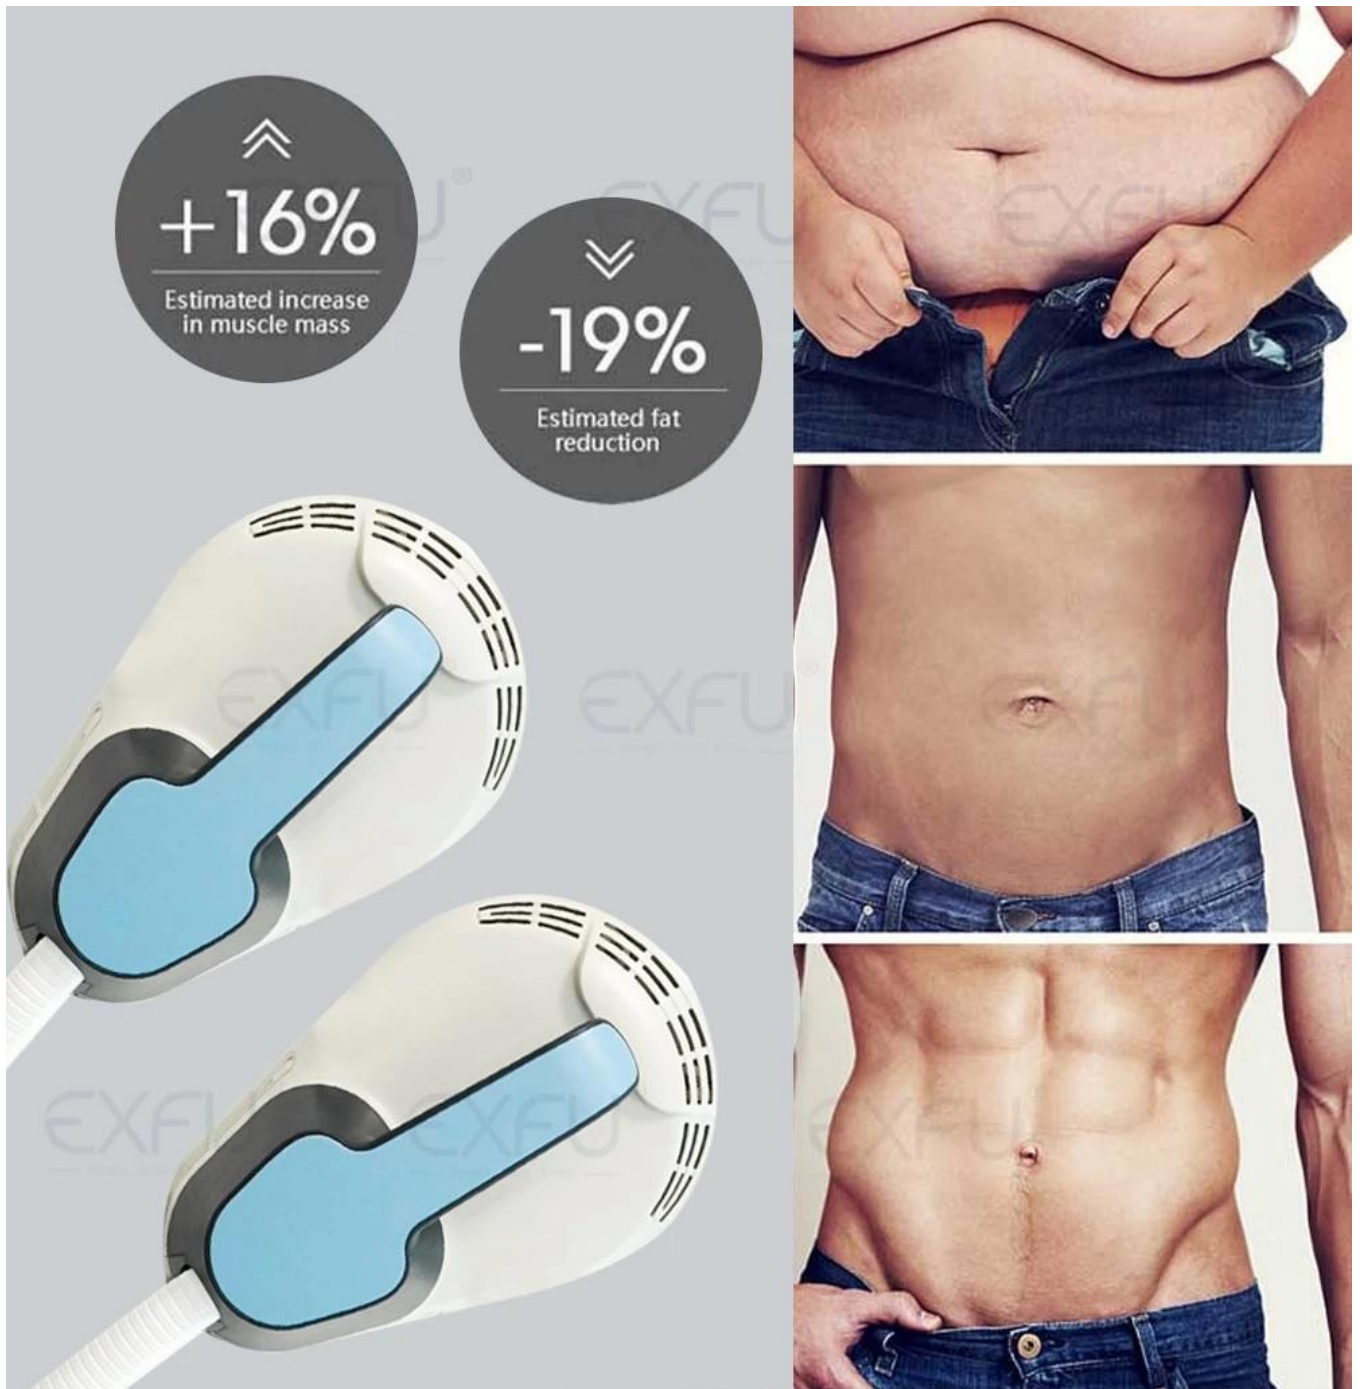

EXFU FindX

Illuminate your beauty

Strip design

4 Handles

Compact system

Multifunctional

این دستگاه چگونه کار می کند؟

از الکترومغناطیسی پالسی با شدت بالا استفاده می کند تا عضله ایجاد کند و برای شکم، بازوها، پاها و باسن ایجاد کند.

انواع سبک ها و مشخصات را می توان انتخاب کرد

حذف چربی

عضله سازی ترشح اپی نفرین را بهبود می بخشد، که یک اثر آشکار را به همراه دارد که منجر به فوق حداکثری می شود. لیپولیز در سلول های چربی

گردش خون بهبود لنفاوی

امواج الکترومغناطیسی باعث تحریک هموگلوبین، افزایش جریان خون و گردش لنفاوی می شود. روش باعث می شود که سلول های چربی مرده به طور طبیعی از بین بروند.

شدت بالا

میتنی بر انرژی مغناطیسی با شدت بالا است که می تواند عضلات اسکلتی بزرگ بدن انسان را پوشش دهد. و این TeslaSculpt سطح انرژی بالا اجازه می دهد تا عضله با بازسازی عمیق ساختار درونی آن پاسخ دهد.