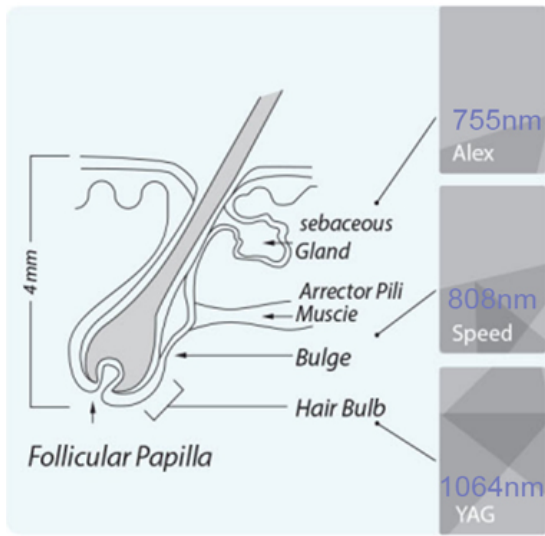

Soprano ICE PLATINUM

Medical beauty machine

Medical diode laser hair removal
For all skin types,
triple wavelength laser work together

.සමස්ත ආකාරයේ ස්ත්‍රීන් සඳහා සුදුසු වේ.
 ස්ත්‍රීන් සඳහා සුදුසු වේ. ස්ත්‍රීන් සඳහා සුදුසු වේ. *
 ස්ත්‍රීන් සඳහා සුදුසු වේ. *
 ස්ත්‍රීන් සඳහා සුදුසු වේ. *
 .සුදු ස්වර්ණ ස්ත්‍රීන් සඳහා සුදුසු වේ. *
 808 නැනෝ මීටර් ස්ත්‍රීන් සඳහා සුදුසු වේ. *nm 7558081064 නැනෝ මීටර්.

350g
Ultra light handle

12×36mm

Handle

1800W diode laser hair removal

12×24 mm

Handle

1200W diode laser hair removal

සුදු ස්වර්ණ ස්ත්‍රීන් සඳහා සුදුසු වේ. 1064 නැනෝ මීටර් 808 නැනෝ මීටර් 755 නැනෝ මීටර් ස්ත්‍රීන් සඳහා සුදුසු වේ.

755nm .(Alex) 808nm .(Speed) 1064nm .(YAG)

ALEX 755nm
For white skin
 (fine, golden hair removal)

SPEED 810nm
For yellow neutral skin
 (brown hair removal)

YAG 1064nm
For black skin
 (black hair removal)