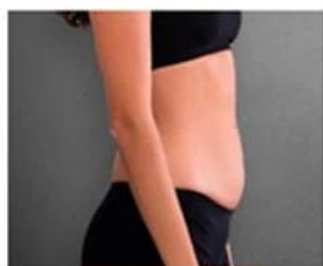

شدت بالا

مبتنی بر انرژی مغناطیسی با شدت بالا است که می تواند عضلات اسکلتی بزرگ بدن انسان را پوشش دهد. و این TeslaSculpt سطح انرژی بالا اجازه می دهد تا عضله با بازسازی عمیق ساختار درونی آن پاسخ دهد.

SCREEN 4K HD

اپلیکیشن تحرک مغناطیسی برای درمان همه نگرانی های شما به طور مستقل یا همزمان 4

Effect comparison

Before

Five weeks later

Eight weeks later

Before

After a month

Before