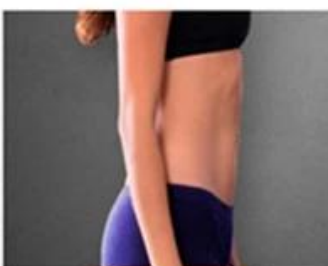

شدت بالا

مبتنی بر انرژی مغناطیسی با شدت بالا است که می تواند عضلات اسکلتی بزرگ بدن انسان را پوشش دهد. و این TeslaSculpt سطح انرژی بالا اجازه می دهد تا عضله با بازسازی عمیق ساختار درونی آن پاسخ دهد.

SCREEN 4K HD

اپلیکیشن تحرک مغناطیسی برای درمان همه نگرانی های شما به طور مستقل یا همزمان 4

Effect comparison

Before

Five weeks later

Eight weeks later

Before

After a month

Before