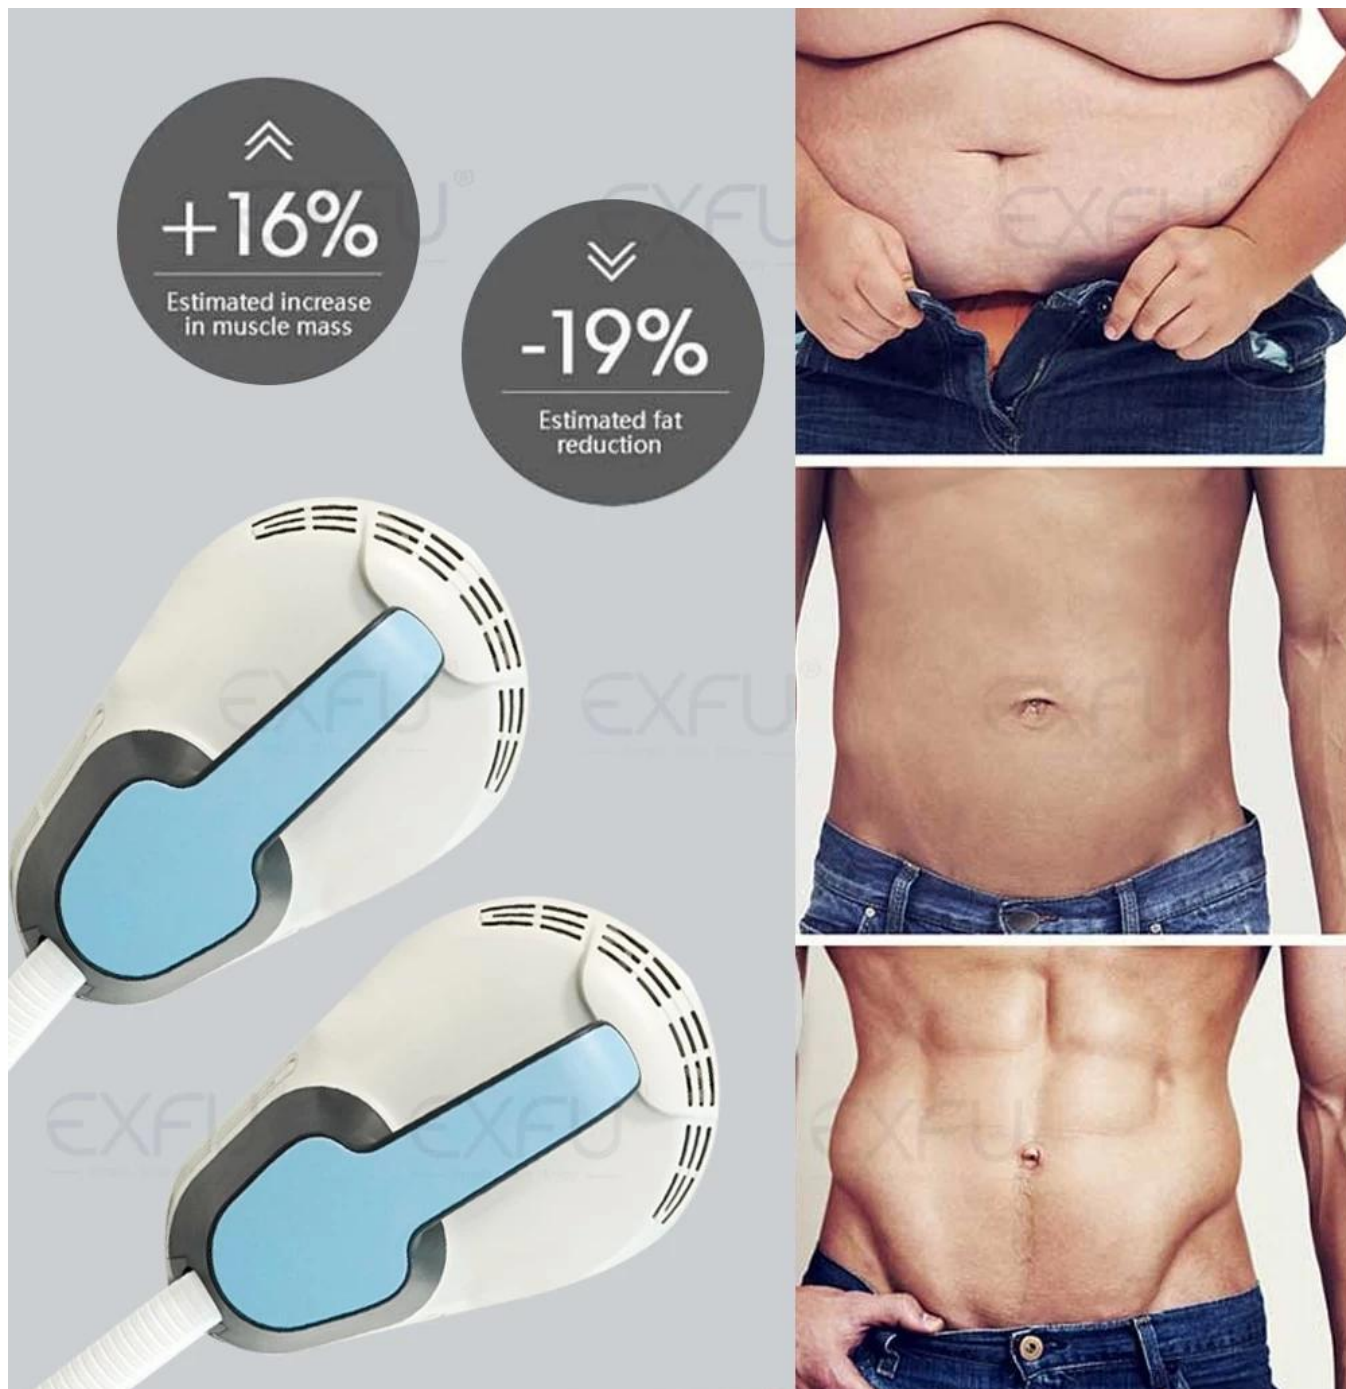

4 Handles

Compact system

Multifunctional

این دستگاه چگونه کار می کند؟

از الکترومغناطیسی پالسی با شدت بالا استفاده می کند تا عضله ایجاد کند و برای شکم، بازوها، پاها و باسن ایجاد کند.

Four handles work together

حذف چربی

عضله سازی ترشح اپی نفرین را بهبود می بخشد، که یک اثر آشکار را به همراه دارد که منجر به فوق حداکثری می شود. لیپولیز در سلول های چربی

گردش خون بهبود لنفاوی

امواج الکترومغناطیسی باعث تحریک هموگلوبین، افزایش جریان خون و گردش لنفاوی می شود. روش باعث می شود که سلول های چربی مرده به طور طبیعی از بین بروند.

شدت بالا

مبتنی بر انرژی مغناطیسی با شدت بالا است که می تواند عضلات اسکلتی بزرگ بدن انسان را پوشش دهد. و این TeslaSculpt سطح انرژی بالا اجازه می دهد تا عضله با بازسازی عمیق ساختار درونی آن پاسخ دهد.

SCREEN 4K HD