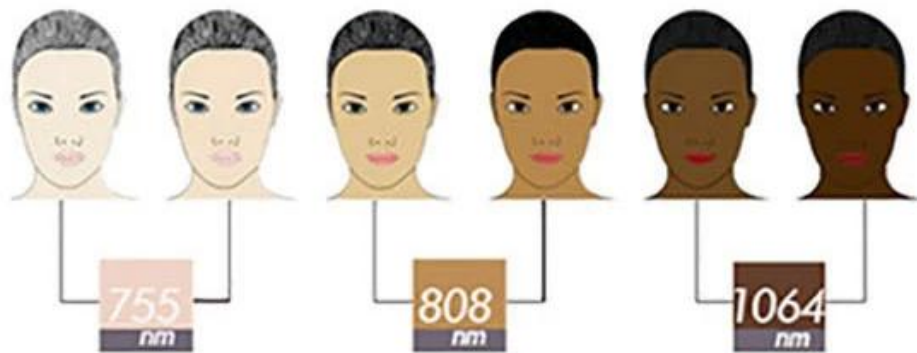

1600 0000 0000 0000 0000 000W 00000.

For all skin types

755nm / 808nm / 1064 nm

0000 00000:

- 000 0000 35 * 12 00000 000000 0000 1000 000 16 000 000 0000 00 0000 000000 00000 00000000
- 000 00 00000 000 00 000 0000 0 00000 0000000 0000 0000000000 0000000 000 0000 00 00000.
- 000 00 00000 000 00 00 0000 0000000 00000000 00 0000 000000000.