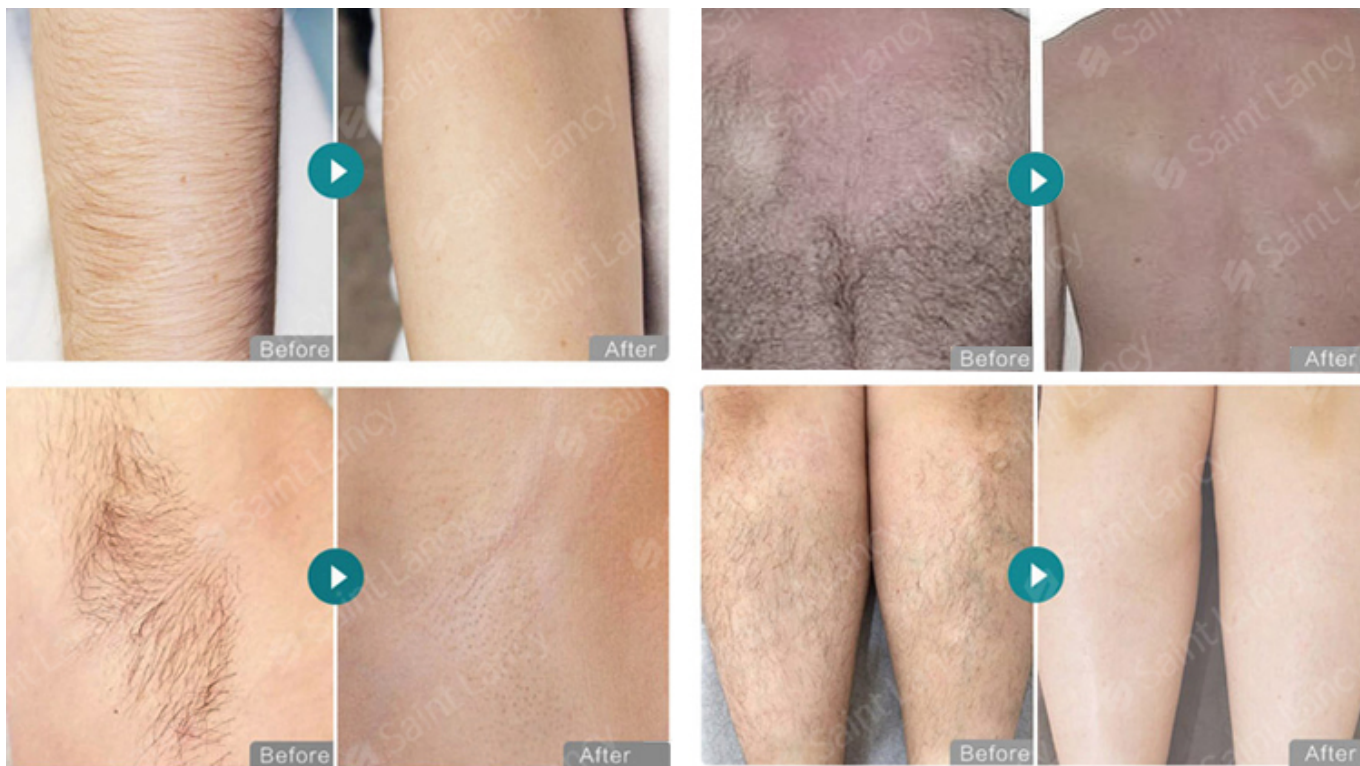

Medical 1200W/1800W

50 Million Shots

USA / Germany Imported Laser Bar

755nm+808nm+1064nm

ALEX 755nm

For white skin

(fine, golden hair removal)

SPEED 810nm

For yellow neutral skin

(brown hair removal)

YAG 1064nm

For black skin

(black hair removal)

Laser à diode 10bars 1200W15bars 1800W :

*** L'Allemagne Dilas a importé une barre laser. (Barre laser dorée la plus récente et de la meilleure qualité)**

*** Prises de vue : 20 à 50 millions de prises de vue**

*** 755 808 1064nm est pour l'épilation de tous les styles de peau et de cheveux**

Écran d'affichage

- 1) Grande taille : écran tactile couleur de 14 pouces utilisé.
- 2) Plusieurs langues : trois types d'options de types de peau, faciles à utiliser.
- 3) Service OEM : votre logo peut être ajouté gratuitement sur l'écran de la machine, acceptez votre langue spéciale.