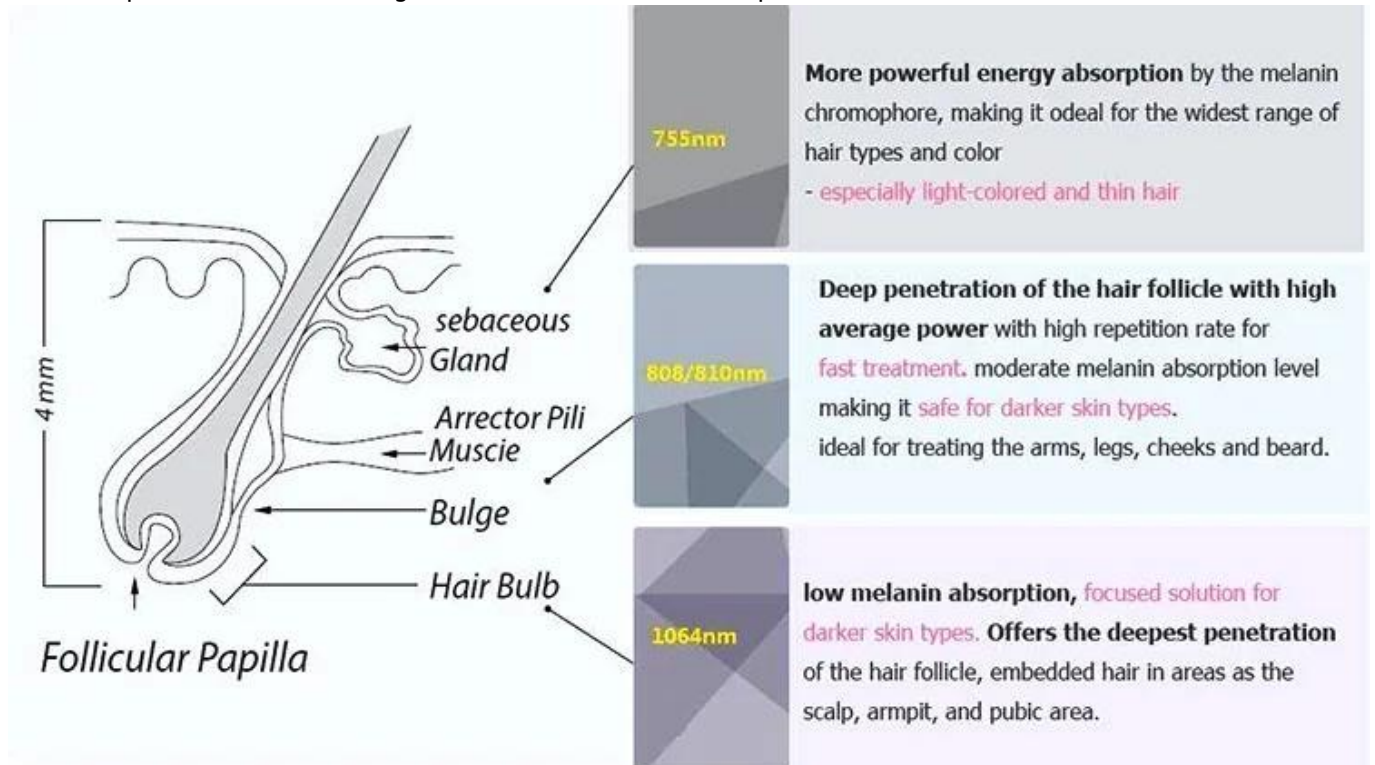

Avantage de l'épilation au laser à diode laser 755 808 1064nm

1. 755 808 1064 nm de la technologie.
2. Pour toutes les épilations de la peau et des poils.
3. Efficace pour les follicules pileux produisant une accumulation de chaleur, une épilation permanente indolore.
4. Presque aucune dispersion cutanée, aucun dommage à la peau et aux glandes sudoripares, aucune cicatrice, aucun effet secondaire
5. Système de refroidissement 3 en 1 : refroidissement par air refroidissement par eau système de refroidissement TEC 3 en 1. Capacité de travail 24 heures.
6. Grande taille de point de 12*35mm, réduit le temps de traitement pour l'original 1/5
7. Ajoutez un logo et une langue gratuitement

Description du produit

1 3wavelengths diode laser
755+808+1064

2 Bigsoptsize
12*20mm²
12*35mm²

3 TECPlus
Cool and comfortable experience

Détails de la poignée :

- 1) L'épilation au laser à diode est indolore
- 2) Épilation permanente en toute sécurité sur tous les types de peau
- 3) Cristal de saphir refroidi par glace congelée, pour une épilation sans douleur.

Processus de traitement indolore et confortable dans la glace

Different spot size Handle color optional

12*20mm

12*35mm

12*20mm

12*35mm

- 1) Utiliser une pompe haute pression importée d'Italie, durée de vie 40 000 000 plus longue
- 2) 2 filtres, 1 filtre pour adoucir l'eau, 1 filtre pour les impuretés séparées.
- 3) Haute puissance, forte énergie, obtenez un bon effet d'épilation.

Nouvelle conception de la poignée

Technologie 755 808 1064 nm

Taille du spot 12*20mm, 10 bars 1000w ou 12bars 1200w

Taille du spot 12*35mm, 16 barres 1600w.

Convient à tous les types de traitement de peau et de cheveux.