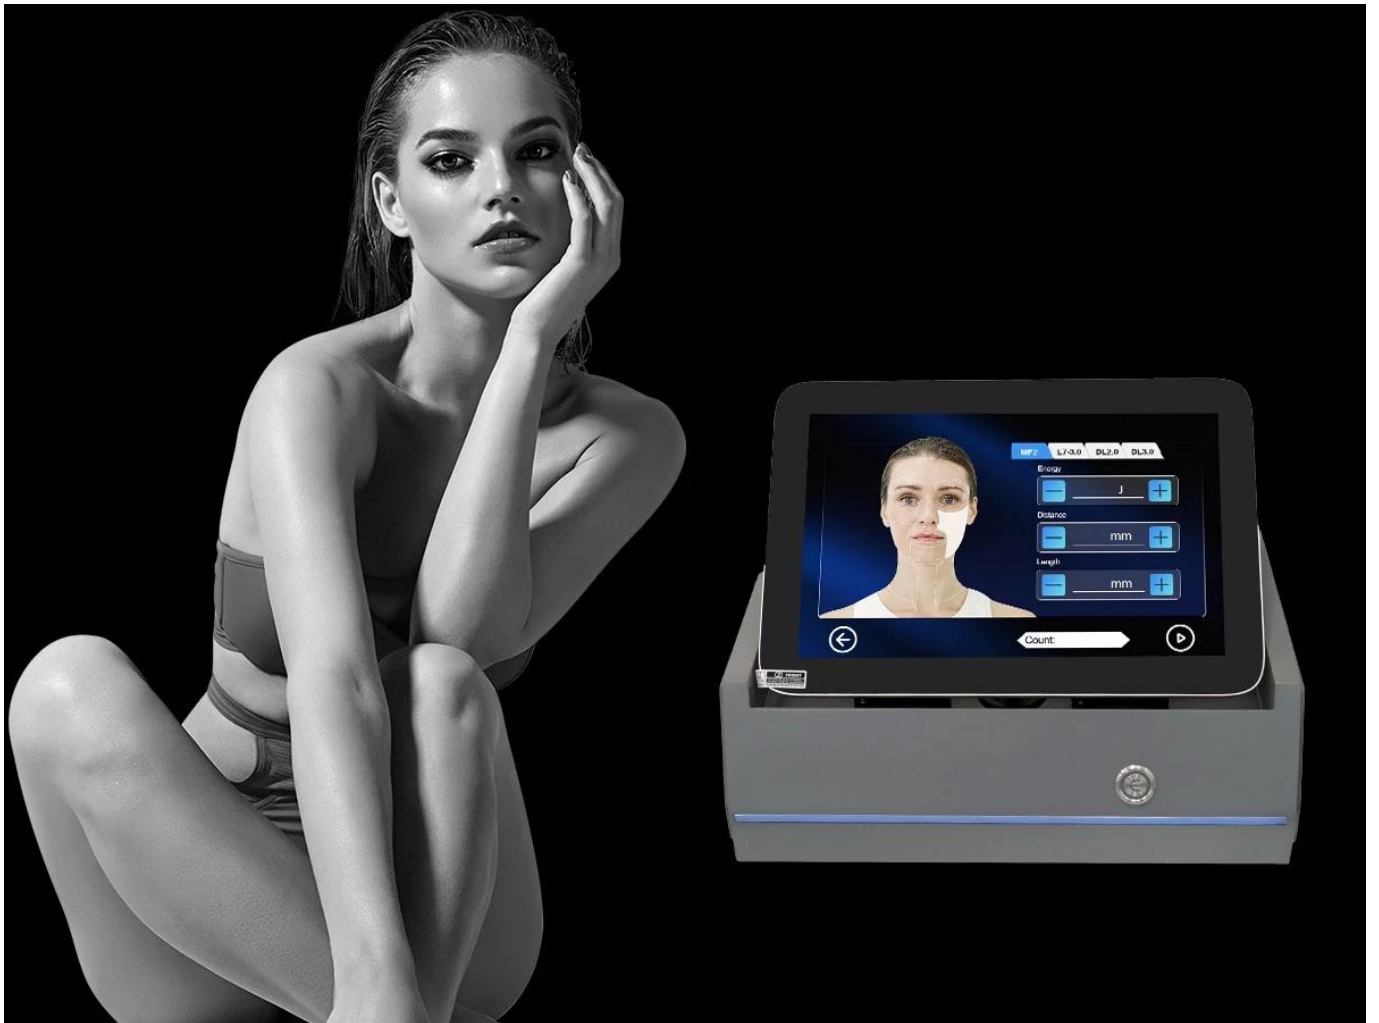

EXFU Seiko

11D HIFU

Macro & Micro High Intensity Focused Ultrasound System

SAFE

EFFECTIVE

MULTI-DEPTH

Rajeunissement de la peau laser corps et visage machine amincissante système de rajeunissement de la peau 11D ultrasons focalisés 11D HIFU

[Description des produits](#)

Macro & Micro High Intensity Focused Ultrasound System

7CARTRIDGES+4 GUN HEADS

1.5mm,2.0mm,3.0mm,4.5mm for face treatment
6.0mm.9mm.13mm for body treatment.

Utilisez des ultrasons à haute énergie en vous concentrant sur la position de traitement, de sorte que les tissus cutanés créent de la chaleur et créent des cellules de friction à grande vitesse pour stimuler le collagène. Un tel effet thermique ne nuira pas à l'épiderme, car le traitement permet un accès rapide et direct au site de traitement en 0 à 0,5 seconde, sans toucher les tissus environnants et peut être transmis directement au système de membrane tendineuse superficielle (SMAS), de sorte qu'il peut être fait peau ferme tout en tirant la couche musculaire, visage fin jusqu'à l'effet progressif.

MF2.0MM

Unique ultra-thin
probe Clexis patented
technology

"Special cartridge for eyes treatment"

Body Treatment

• *Treatment Effect* •

Modèle	Ultrasons focalisés sur un appareil de thérapie 7D
Nom	Ultrasons focalisés de haute intensité

Rajeunissement de la peau avec écran tactile couleur

1. Grand écran tactile de 15,6 pouces, conception humanisée
2. Homme/femme, parties du corps, 6 types de peau en option.
3. Anglais votre langue maternelle.
4. Service de programme OEM gratuit (logo/système...)