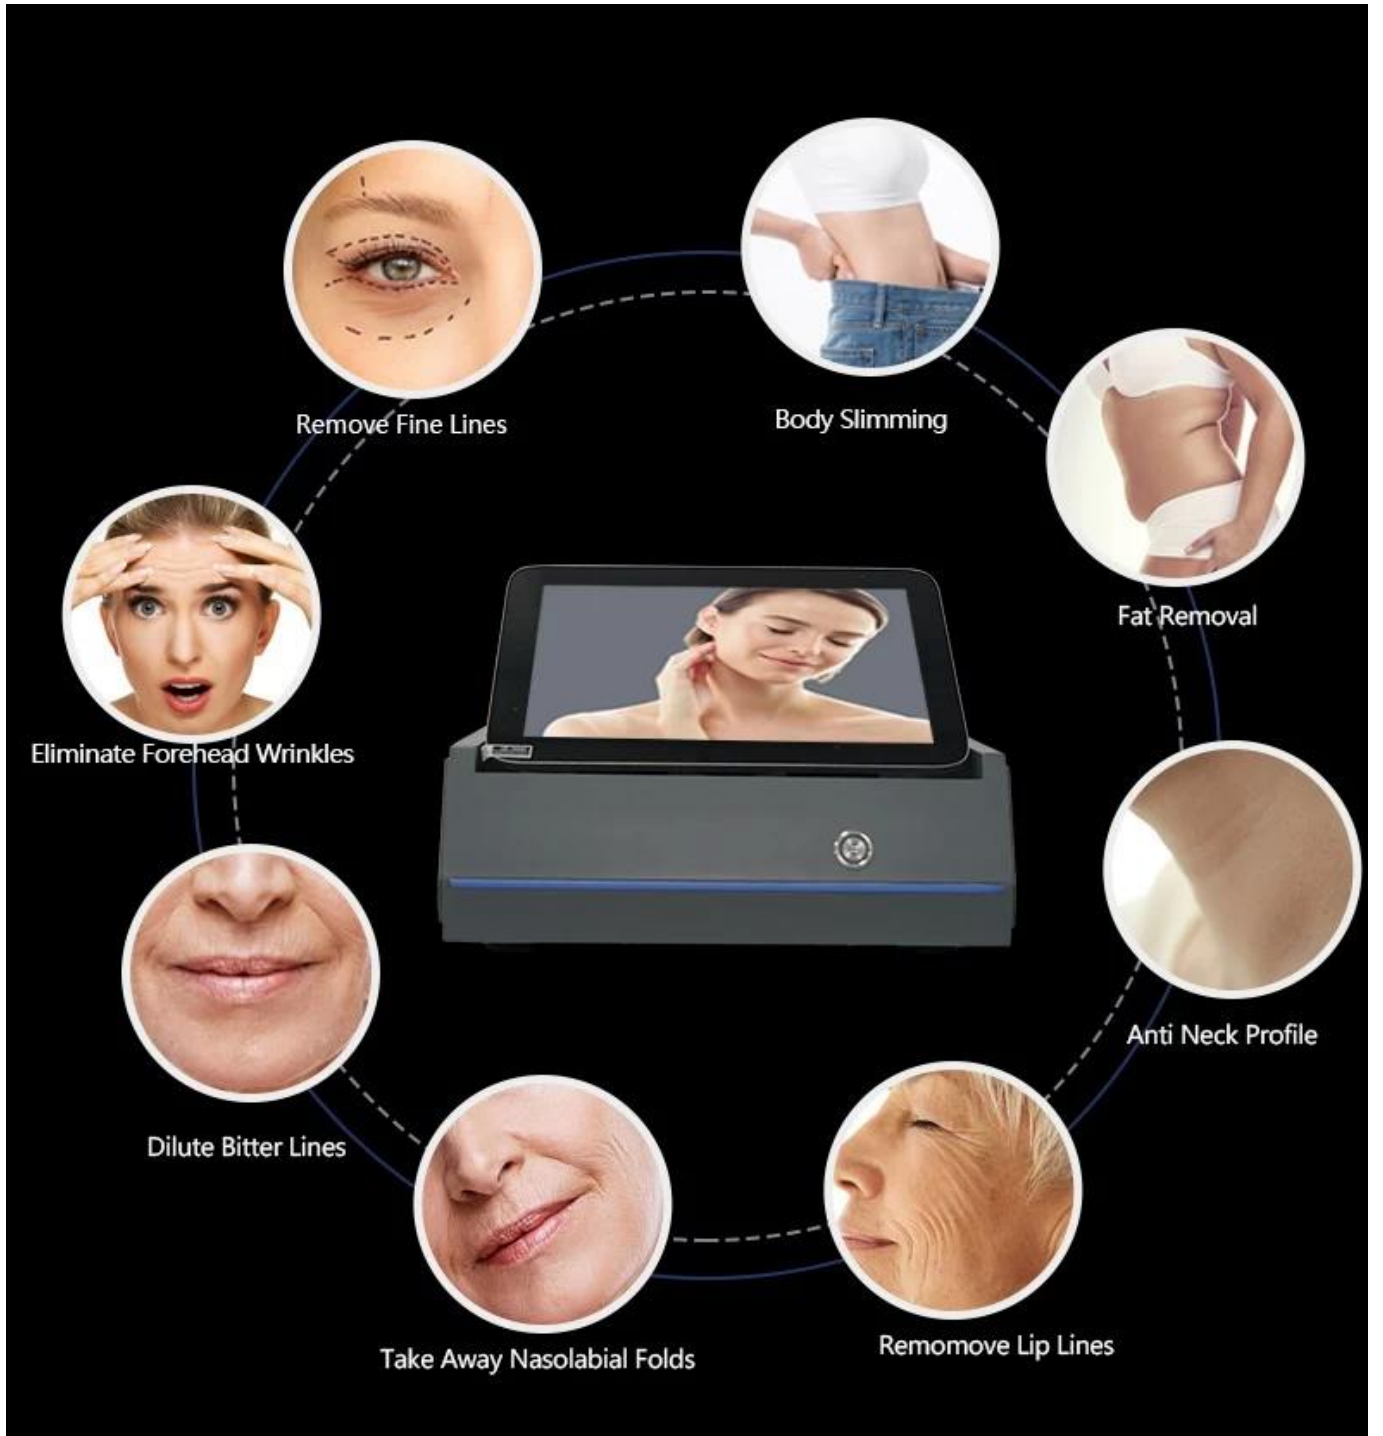

EXFU Seiko

11D HIFU

Macro & Micro High Intensity Focused Ultrasound System

SAFE

EFFECTIVE

MULTI-DEPTH

Rajeunissement de la peau laser corps et visage machine amincissante système de rajeunissement de la peau 11D ultrasons focalisés 11D HIFU

[Description des produits](#)

Macro & Micro High Intensity Focused Ultrasound System

7CARTRIDGES+4 GUN HEADS

1.5mm,2.0mm,3.0mm,4.5mm for face treatment
6.0mm.9mm.13mm for body treatment.

Utilisez des ultrasons à haute énergie en vous concentrant sur la position de traitement, de sorte que les tissus cutanés créent de la chaleur et créent des cellules de friction à grande vitesse pour stimuler le collagène. Un tel effet thermique ne nuira pas à l'épiderme, car le traitement permet un accès rapide et direct au site de traitement en 0 à 0,5 seconde, sans toucher les tissus environnants et peut être transmis directement au système de membrane tendineuse superficielle (SMAS), de sorte qu'il peut être fait peau ferme tout en tirant la couche musculaire, visage fin jusqu'à l'effet progressif.

Poignées	Visage : 1,5 mm, 3,0 mm, 4,5 mm
	7D HF : MF2/6/9/13 L4-4,5 L7-1,5 L7-3,0
Production d'énergie	0,1J-2,5J (0,1J par étape)
Espace entre les points	1,0 mm-4,0 mm
Longueur du tir	5mm-25mm
coups	Chaque cartouche 300 000 coups
Taille de l'écran	15 pouces
Tension	110 V-240 V, 50/60 Hz

Rajeunissement de la peau avec écran tactile couleur

1. Grand écran tactile de 15,6 pouces, conception humanisée
2. Homme/femme, parties du corps, 6 types de peau en option.
3. Anglais votre langue maternelle.
4. Service de programme OEM gratuit (logo/système...)