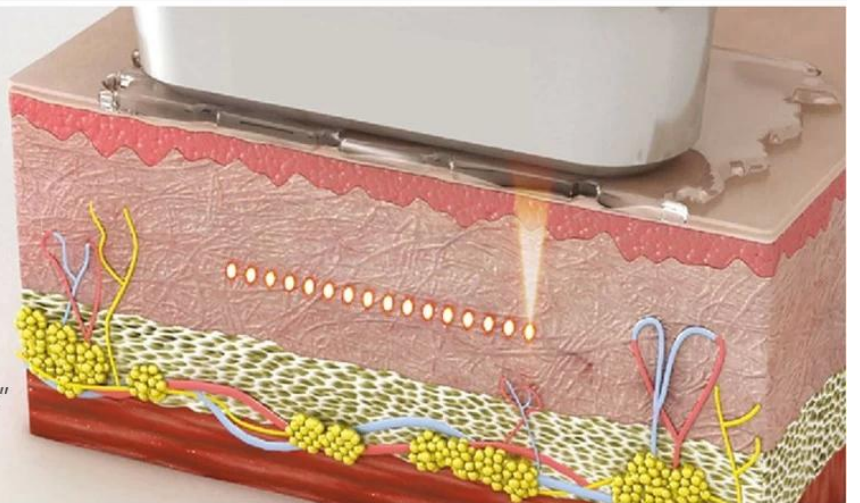

EXFU Seiko

11D HIFU

Macro & Micro High Intensity Focused Ultrasound System

SAFE

EFFECTIVE

MULTI-DEPTH

Rajeunissement de la peau laser corps et visage machine amincissante système de rajeunissement de la peau 11D ultrasons focalisés 11D HIFU

[Description des produits](#)

Macro & Micro High Intensity Focused Ultrasound System

7CARTRIDGES+4 GUN HEADS

1.5mm,2.0mm,3.0mm,4.5mm for face treatment
6.0mm.9mm.13mm for body treatment.

Utilisez des ultrasons à haute énergie en vous concentrant sur la position de traitement, de sorte que les tissus cutanés créent de la chaleur et créent des cellules de friction à grande vitesse pour stimuler le collagène. Un tel effet thermique ne nuira pas à l'épiderme, car le traitement permet un accès rapide et direct au site de traitement en 0 à 0,5 seconde, sans toucher les tissus environnants et peut être transmis directement au système de membrane tendineuse superficielle (SMAS), de sorte qu'il peut être fait peau ferme tout en tirant la couche musculaire, visage fin jusqu'à l'effet progressif.

MF2.0MM

Unique ultra-thin
probe Clexis patented
technology

"Special cartridge for eyes treatment"

Body Treatment

• *Treatment Effect* •

Modèle	Ultrasons focalisés sur un appareil de thérapie 7D
Nom	Ultrasons focalisés de haute intensité

Rajeunissement de la peau avec écran tactile couleur

1. Grand écran tactile de 15,6 pouces, conception humanisée
2. Homme/femme, parties du corps, 6 types de peau en option.
3. Anglais votre langue maternelle.
4. Service de programme OEM gratuit (logo/système...)