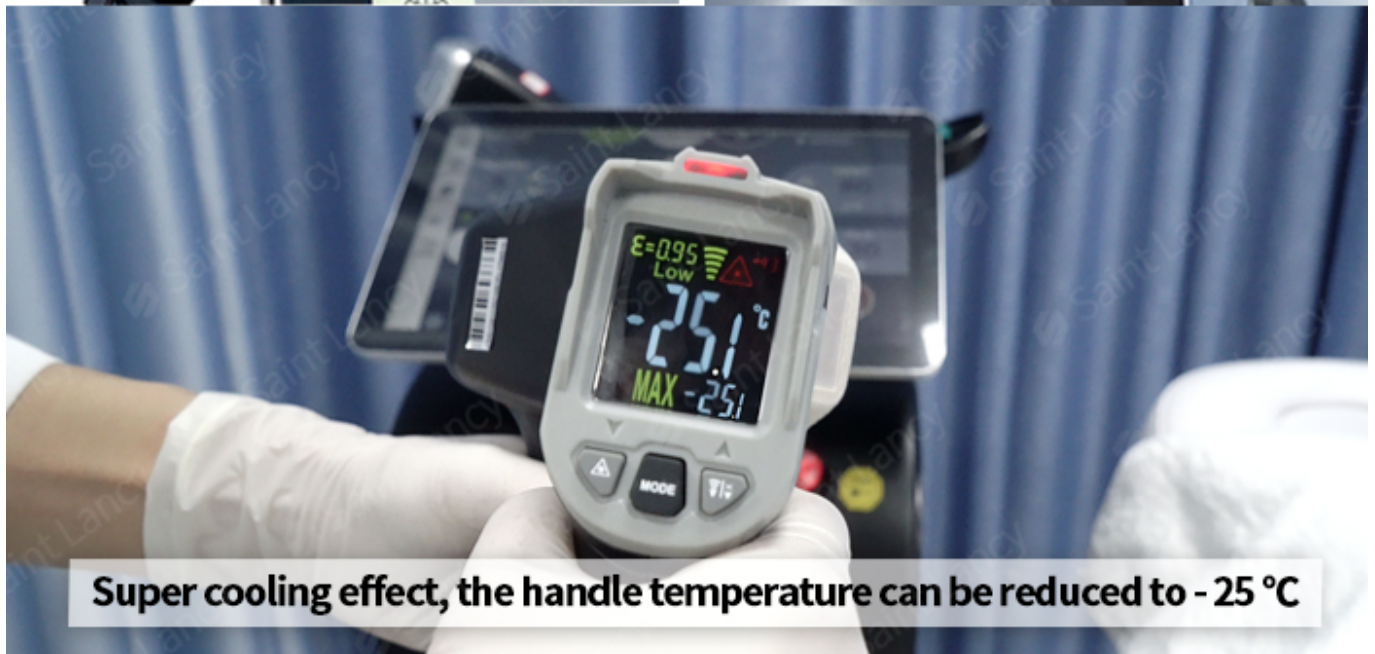

Appareil d'épilation Sopran Titanium 1200W 1800W

1. Technique laser, convient à tous les types de peau et de cheveux.
2. Poignées : taille du spot 12 * 24 mm, l'autre 12 * 36 mm
3. Traitement rapide: fréquence 1-10Hz, barre laser importée d'Allemagne

Réfrigération air eau compresseur

Traitement sensation de glace, confortable et indolore

Poignée de la machine d'épilation Sopran Titanium

La poignée de 1,12 * 24 mm peut vous convenir sur de petites parties du corps, telles que l'épilation du visage et d'autres petits endroits.

Écran d'affichage

- 1) Grande taille : écran tactile couleur de 14 pouces utilisé.
- 2) Plusieurs langues : trois types d'options de types de peau, faciles à utiliser.
- 3) Service OEM : votre logo peut être ajouté gratuitement sur l'écran de la machine, acceptez votre langue spéciale.