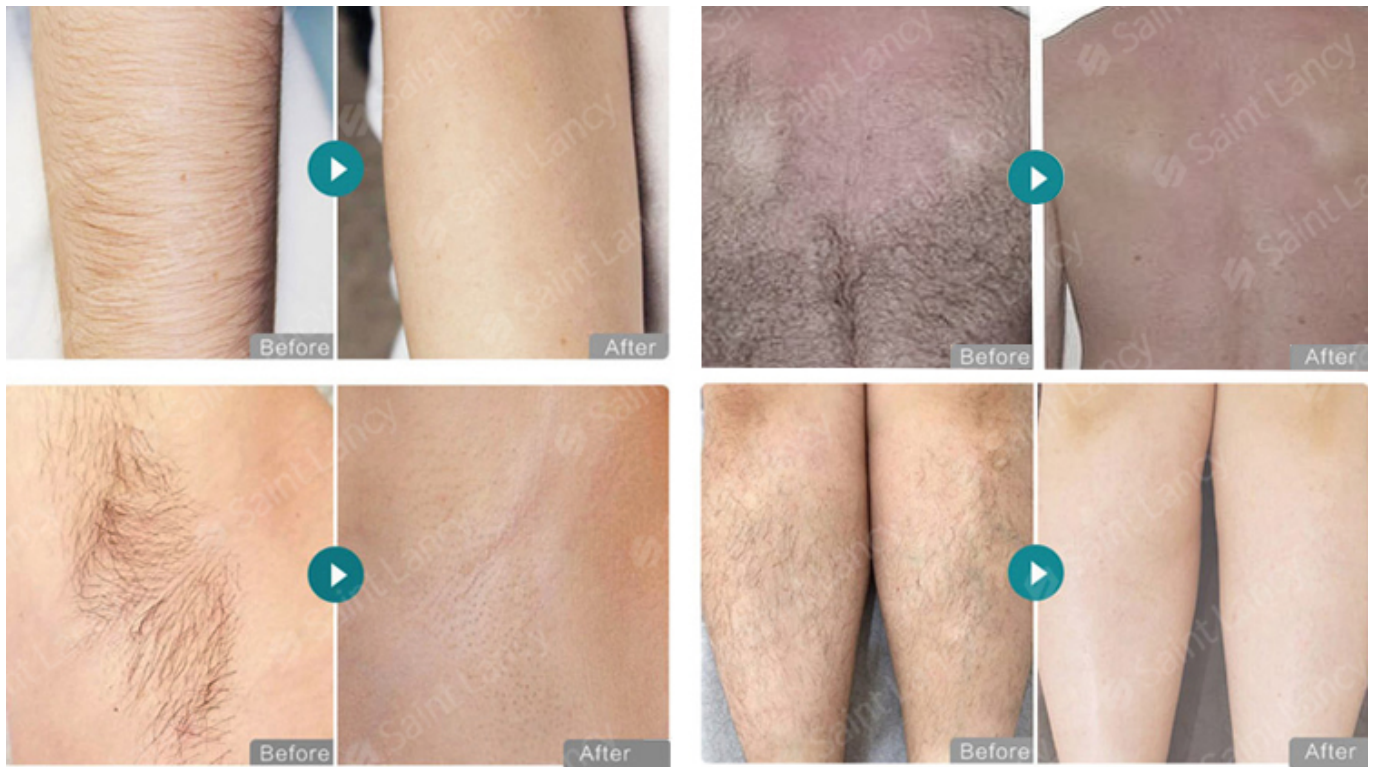

808nm adapté à l'épilation de la peau neutre.

1064nm adapté à l'épilation des peaux noires.

Medical 1200W/1800W

50 Million Shots

USA / Germany Imported Laser Bar

755nm+808nm+1064nm

ALEX 755nm

For white skin

(fine, golden hair removal)

SPEED 810nm

For yellow neutral skin

(brown hair removal)

YAG 1064nm

For black skin

(black hair removal)

Laser à diode 10bars 1200W15bars 1800W :

* L'Allemagne Dilas a importé une barre laser. (Barre laser dorée la plus récente et de la meilleure qualité)

* Prises de vue : 20 à 50 millions de prises de vue

* 755 808 1064nm est pour l'épilation de tous les styles de peau et de cheveux