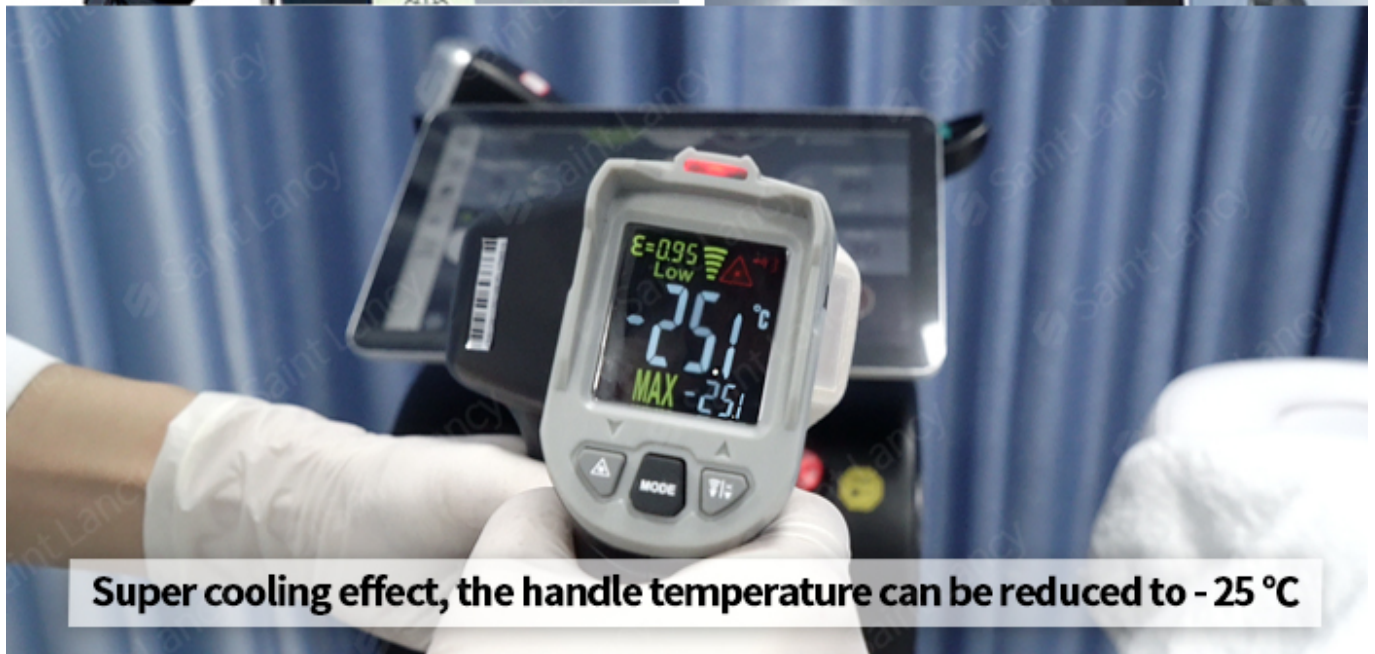

Poignée de la machine d'épilation Sopran Titanium

La poignée de 1,12 * 24 mm peut vous convenir sur de petites parties du corps, telles que l'épilation du visage et d'autres petits endroits.

2.12*36mm peut être utilisé sur de grandes parties du corps, telles que le dos, les bras et les jambes.....

Triple longueur d'onde incluse : 755 nm 808 nm 1 064 nm

755nm adapté à l'épilation des peaux claires.

808nm adapté à l'épilation de la peau neutre.

1064nm adapté à l'épilation des peaux noires.