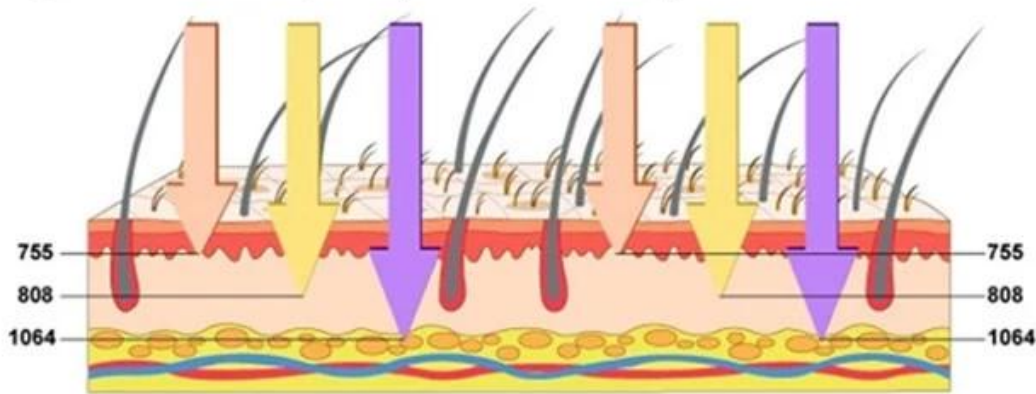

1 minute de glaçage rapide, expérience de traitement confortable et indolore

Two colors, two spot sizes are optional

Suitable for any unwanted hair on areas like face, arms, armpits, chest, back, bikini, legs...

7558081064nm, adapté à l'épilation permanente de tous les types de peau

ALEX 755nm
For white skin
(fine, golden hair removal)

SPEED 810nm
For yellow neutral skin
(brown hair removal)

YAG 1064nm
For black skin
(black hair removal)

Modèle	Laser à diode Exfu
Type de laser	Allemagne/USA importé, 8----12bars, 800W----1200W
Afficher	Écran tactile 14 pouces 4K
Longueur d'onde	808nm ou 755nm 808nm 1064nm
coups	50 millions de coups
Énergie	10~150 j/cm2, réglable
Fréquence	1-10HZ

Refroidissement	Refroidissement à grande vitesse Double TEC Tête de traitement à circulation d'air et d'eau fermée avec température de refroidissement du semi-conducteur réglable
Pouvoir	3500W
Taille du spot	12*24mm ou 12*36mm pour choisir
Tension	110V/ 60HZ ou 220V/50HZ pour choisir