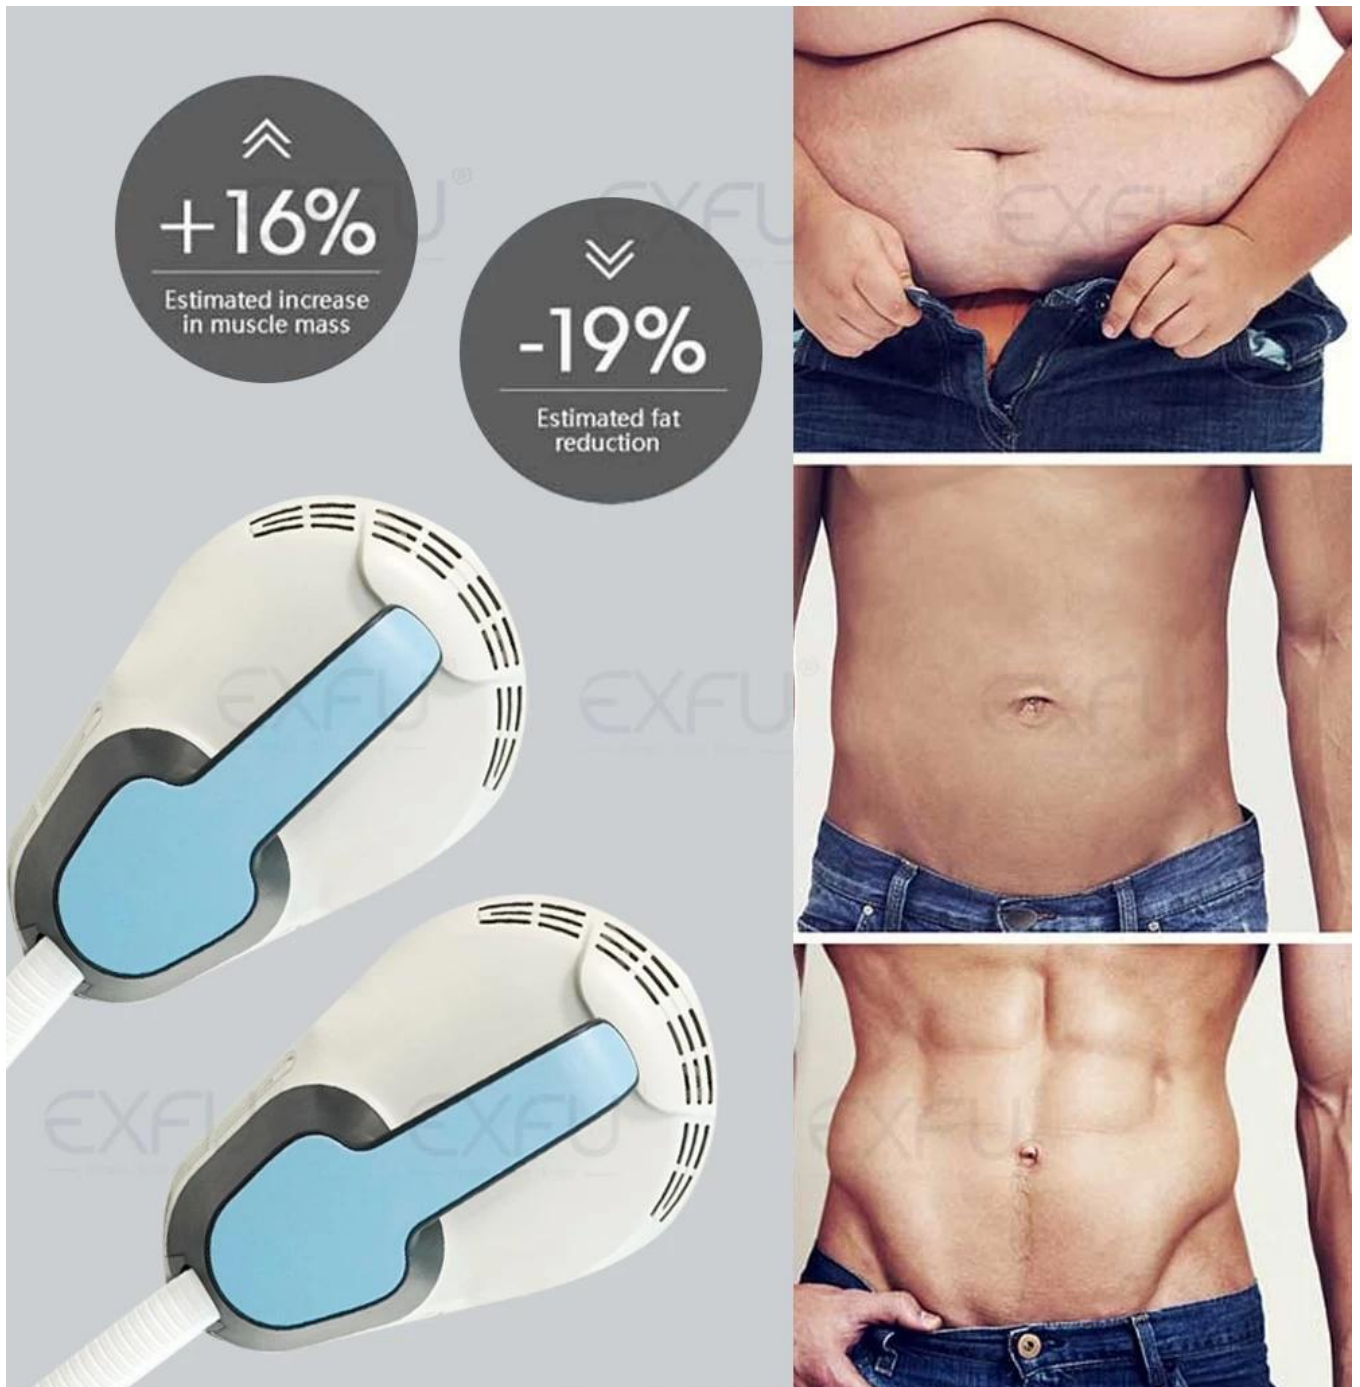

Multifunctional

Comment fonctionne cette machine ?

Il adopte un électromagnétique pulsé à haute intensité pour développer les muscles et les tons de l'abdomen, des bras, des jambes et des fesses

Four handles work together

30 Mins Treatment = 30,000 Workouts

Level + Time + min sec

READY

Welcome

Renforcement musculaire

Les contractions supramaximales intensives stimulent la réaction des muscles. L'énergie reconstruit la structure interne, provoquant la repousse des cellules musculaires, la création de chaînes de protéines et de fibres musculaires. Cette procédure conduit les résultats dans une densité et un volume musculaire plus élevés.

TeslaSculpt basé sur une énergie magnétique de haute intensité, qui pourrait couvrir de gros muscles squelettiques du corps humain, et ce niveau d'énergie élevé permet une réponse musculaire avec un remodelage profond de sa structure interne.