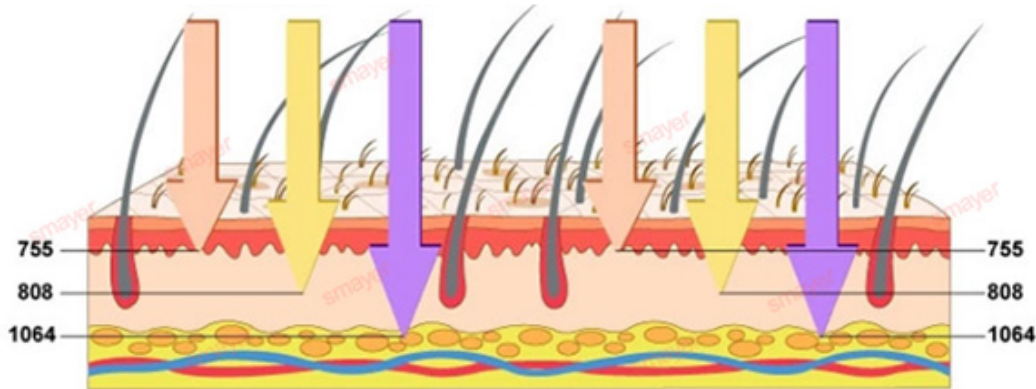

**350g**  
Ultra light handle

12×36mm

**Handle**

1800W diode laser hair removal

12×24 mm

**Handle**

1200W diode laser hair removal

**Le laser à trois ondes combine 755 nm 808 nm 1064 nm, convient à tous les types de traitement de peau et de cheveux.**

755nm pour l'épilation des peaux blanches (poils fins/dorés).

808nm pour l'épilation de la peau jaune (naturelle).

1064nm pour l'épilation des peaux noires (poils noirs).

Avant et après la machine d'épilation au laser à diode platine alma soprano ice

**ALEX 755nm**  
**For white skin**  
(fine, golden hair removal )

**SPEED 810nm**  
**For yellow neutral skin**  
(brown hair removal)

**YAG 1064nm**  
**For black skin**  
(black hair removal)