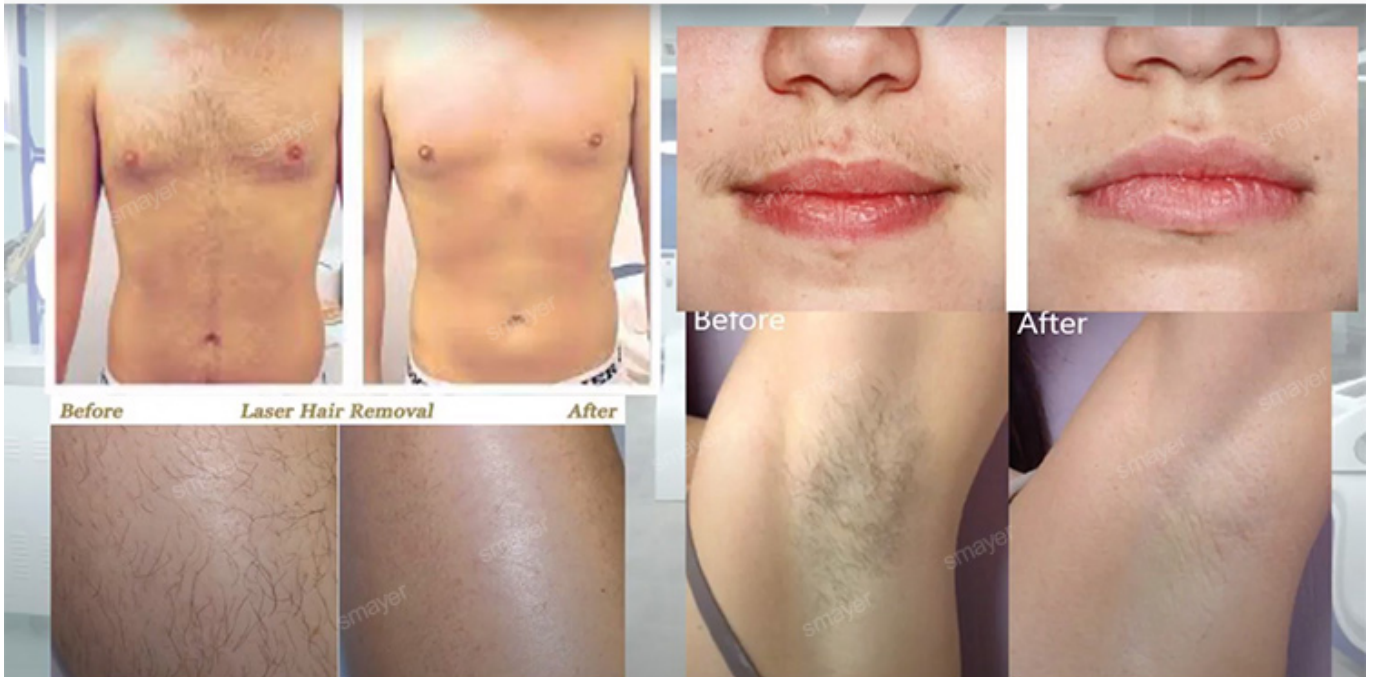

Treatment Comparison