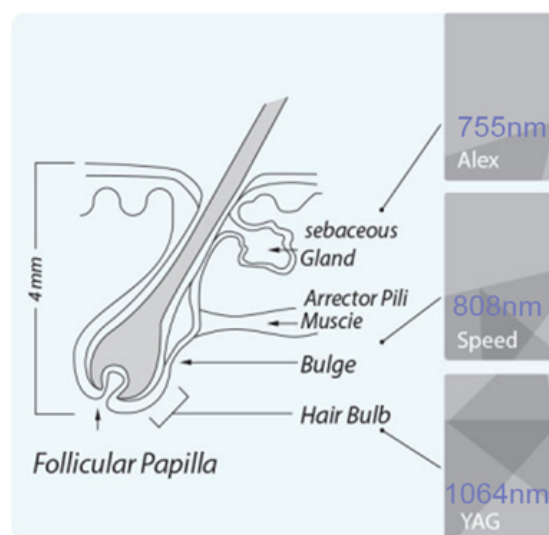

## **Appareil d'épilation au laser à diode.**

- \* Aucune pigmentation. Convient à tout type de peau;
- \* Convient à tout type de peau ;
- \* Sûr et rapide.
- \* Norme d'or internationale d'épilation ;
- \* La longueur d'onde laser optimale 808nm ou 7558081064nm ;

**350g**  
Ultra light handle

12×36mm

**Handle**

1800W diode laser hair removal

12×24 mm

**Handle**

1200W diode laser hair removal

**Le laser à trois ondes combine 755 nm 808 nm 1064 nm, convient à tous les types de traitement de peau et de cheveux.**

755nm pour l'épilation des peaux blanches (poils fins/dorés).

808nm pour l'épilation de la peau jaune (naturelle).

1064nm pour l'épilation des peaux noires (poils noirs).

Avant et après la machine d'épilation au laser à diode platine alma soprano ice

**ALEX 755nm**  
**For white skin**  
(fine, golden hair removal )

**SPEED 810nm**  
**For yellow neutral skin**  
(brown hair removal)

**YAG 1064nm**  
**For black skin**  
(black hair removal)