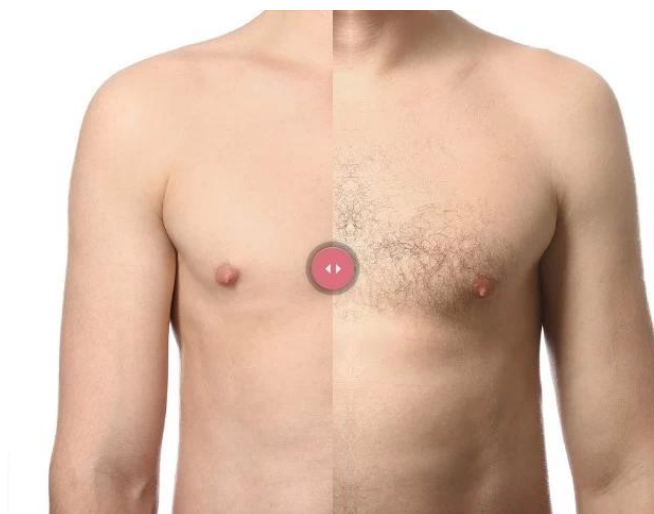

Applicator
1205mm
350g

Medical handle
350g lightweight handle

14 inch big screen
quick touch
easy operate

The image features a large, black, vertical laser hair removal machine on four casters. At the top, there is a large 14-inch touchscreen display showing a woman's face. Below the screen are several control buttons and a dial. A purple diagonal line runs from the top right towards the machine. Five callout boxes with white backgrounds and black text point to specific features: 'Emergency stop button' points to a red button; 'Online Customization' points to a small screen; 'Applicator 1205mm 350g' points to the handheld device; 'Medical handle 350g lightweight handle' points to the handle of the applicator; and '14 inch big screen quick touch easy operate' points to the main display. The background of the callouts shows a woman's legs and a close-up of the applicator.

spot size:12*24

Polyvalent

Le laser MLKJ comprend deux systèmes d'épilation à diodes à longueur d'onde optimale de 800 nm sur une plate-forme polyvalente.

Les têtes laser MLKJ permettent une réduction permanente des poils de toutes les zones du corps. Sa technologie de pointe réduit la douleur tout en augmentant l'efficacité, permettant des traitements rapides et confortables pour les patients et les praticiens.

Diminution de la douleur

Le confort du patient en refroidissant continuellement la peau, la douleur et l'inconfort sont considérablement réduits.

Épilation avant et après

Écran tactile DEL

Systeme de contrôle intelligent