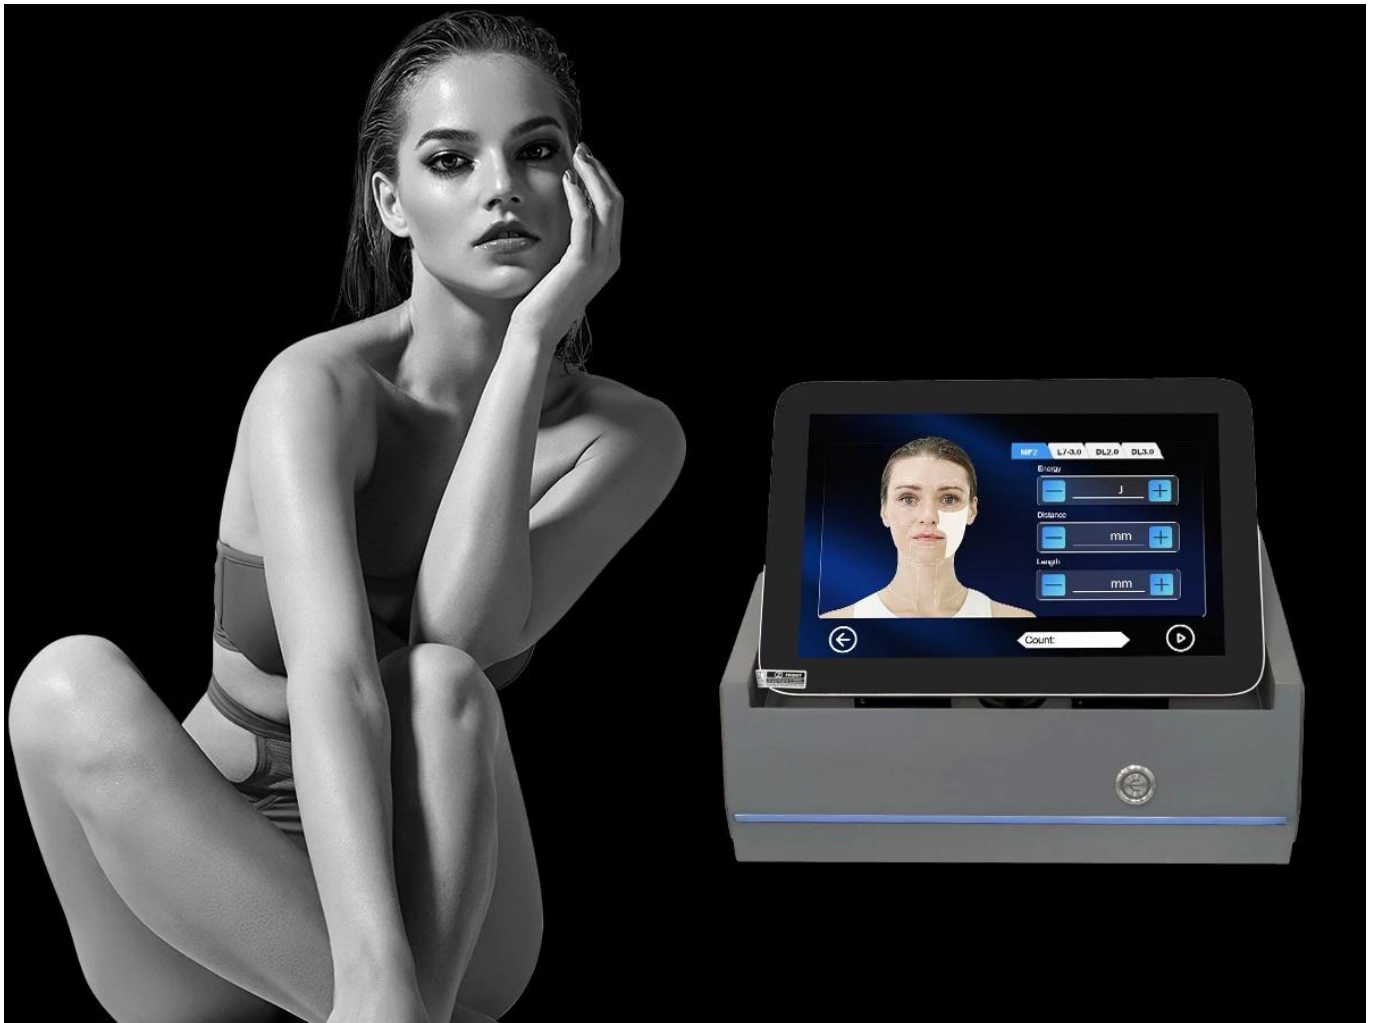

**Descrizione dei prodotti**

**Macro & Micro High Intensity Focused Ultrasound System**

**7 CARTRIDGES + 4 GUN HEADS**

1.5mm, 2.0mm, 3.0mm, 4.5mm for face treatment  
6.0mm, 9mm, 13mm for body treatment.

Utilizzare ultrasuoni ad alta energia concentrandosi sulla posizione del trattamento, in modo che il tessuto cutaneo crei la termica e crei cellule di attrito ad alta velocità per stimolare il collagene. Tale effetto termico non danneggerà l'epidermide, perché il trattamento accede rapidamente e direttamente al sito da trattare entro 0-0,5 secondi, senza toccare il tessuto circostante e può essere passato direttamente al sistema di membrana del tendine superficiale (SMAS), quindi può essere fatto pelle soda mentre si tira lo strato muscolare, viso sottile fino all'effetto progressivo.

## • *Treatment Effect* •

Model	Ultrasuoni focalizzati per dispositivo terapeutico 7D
Nome	Ultrasuoni focalizzati ad alta intensità

Maniglie	Facciale: 1,5 mm, 3,0 mm, 4,5 mm
	7D HF: MF2/6/9/13 L4-4.5 L7-1.5 L7-3.0
Produzione di energia	0,1J-2,5J (0,1J per passo)
Spazio tra i punti	1,0 mm-4,0 mm
Lunghezza del tiro	5 mm-25 mm
colpi	Ogni cartuccia 300000 colpi
Dimensione dello schermo	15 pollici
Voltaggio	110 V-240 V, 50/60 Hz

Ringiovanimento della pelle con touch screen a colori

1. Grande touch screen da 15,6 pollici, design umanizzato
2. Maschio/femmina, parti del corpo, 6 tipi di pelle a scelta.
3. Inglese la tua lingua madre.
4. Servizio di programma OEM gratuito (logo/sistema...)