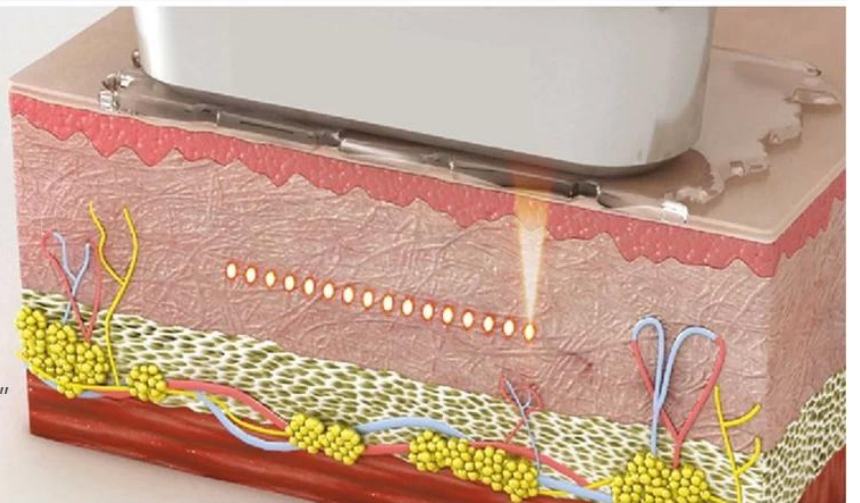

**Descrizione dei prodotti**

**Macro & Micro High Intensity Focused Ultrasound System**

**7 CARTRIDGES + 4 GUN HEADS**

1.5mm, 2.0mm, 3.0mm, 4.5mm for face treatment  
6.0mm, 9mm, 13mm for body treatment.

Utilizzare ultrasuoni ad alta energia concentrandosi sulla posizione del trattamento, in modo che il tessuto cutaneo crei la termica e crei cellule di attrito ad alta velocità per stimolare il collagene. Tale effetto termico non danneggerà l'epidermide, perché il trattamento accede rapidamente e direttamente al sito da trattare entro 0-0,5 secondi, senza toccare il tessuto circostante e può essere passato direttamente al sistema di membrana del tendine superficiale (SMAS), quindi può essere fatto pelle soda mentre si tira lo strato muscolare, viso sottile fino all'effetto progressivo.

# MF2.0MM

Unique ultra-thin  
probe Clexis patented  
technology

"Special cartridge for eyes treatment"