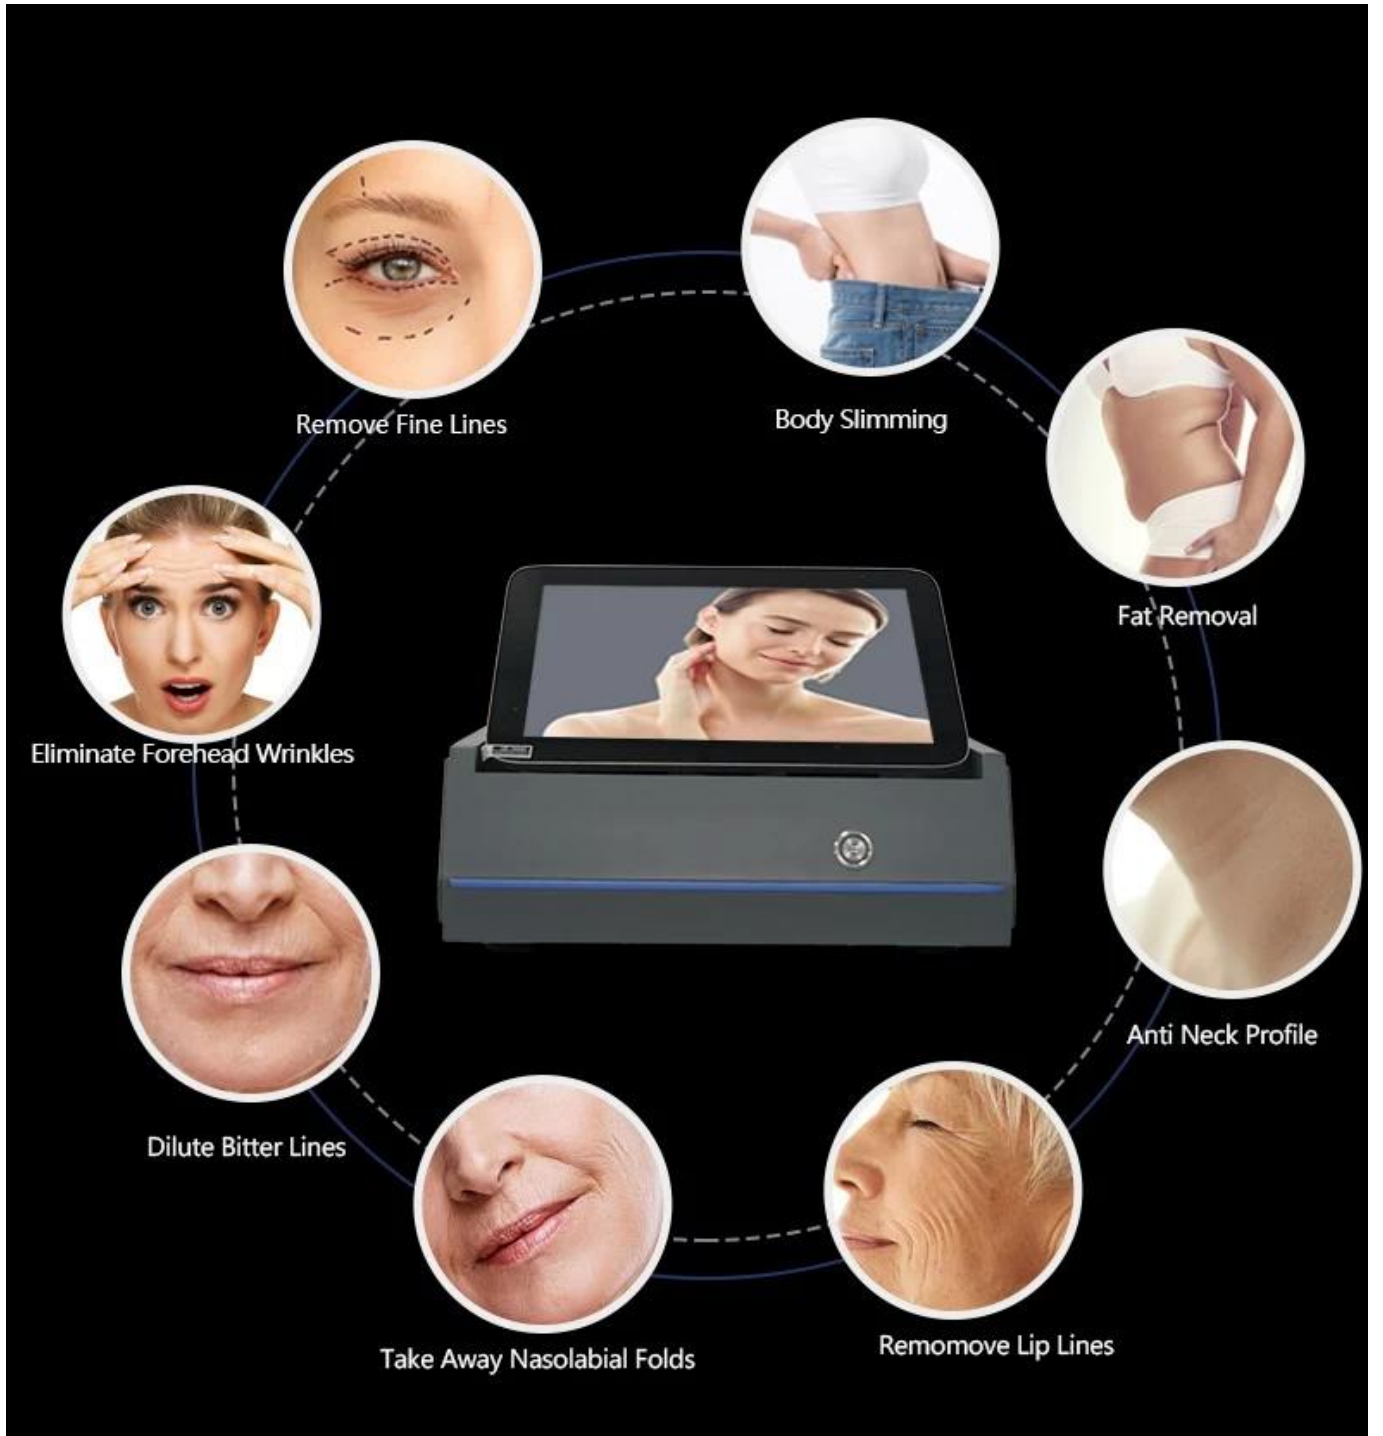

**Descrizione dei prodotti**

**Macro & Micro High Intensity Focused Ultrasound System**

**7 CARTRIDGES + 4 GUN HEADS**

1.5mm, 2.0mm, 3.0mm, 4.5mm for face treatment  
6.0mm, 9mm, 13mm for body treatment.

Utilizzare ultrasuoni ad alta energia concentrandosi sulla posizione del trattamento, in modo che il tessuto cutaneo crei la termica e crei cellule di attrito ad alta velocità per stimolare il collagene. Tale effetto termico non danneggerà l'epidermide, perché il trattamento accede rapidamente e direttamente al sito da trattare entro 0-0,5 secondi, senza toccare il tessuto circostante e può essere passato direttamente al sistema di membrana del tendine superficiale (SMAS), quindi può essere fatto pelle soda mentre si tira lo strato muscolare, viso sottile fino all'effetto progressivo.

## • *Treatment Effect* •

Model	Ultrasuoni focalizzati per dispositivo terapeutico 7D
Nome	Ultrasuoni focalizzati ad alta intensità

Maniglie	Facciale: 1,5 mm, 3,0 mm, 4,5 mm
	7D HF: MF2/6/9/13 L4-4.5 L7-1.5 L7-3.0
Produzione di energia	0,1J-2,5J (0,1J per passo)
Spazio tra i punti	1,0 mm-4,0 mm
Lunghezza del tiro	5 mm-25 mm
colpi	Ogni cartuccia 300000 colpi
Dimensione dello schermo	15 pollici
Voltaggio	110 V-240 V, 50/60 Hz

Ringiovanimento della pelle con touch screen a colori

1. Grande touch screen da 15,6 pollici, design umanizzato
2. Maschio/femmina, parti del corpo, 6 tipi di pelle a scelta.
3. Inglese la tua lingua madre.
4. Servizio di programma OEM gratuito (logo/sistema...)