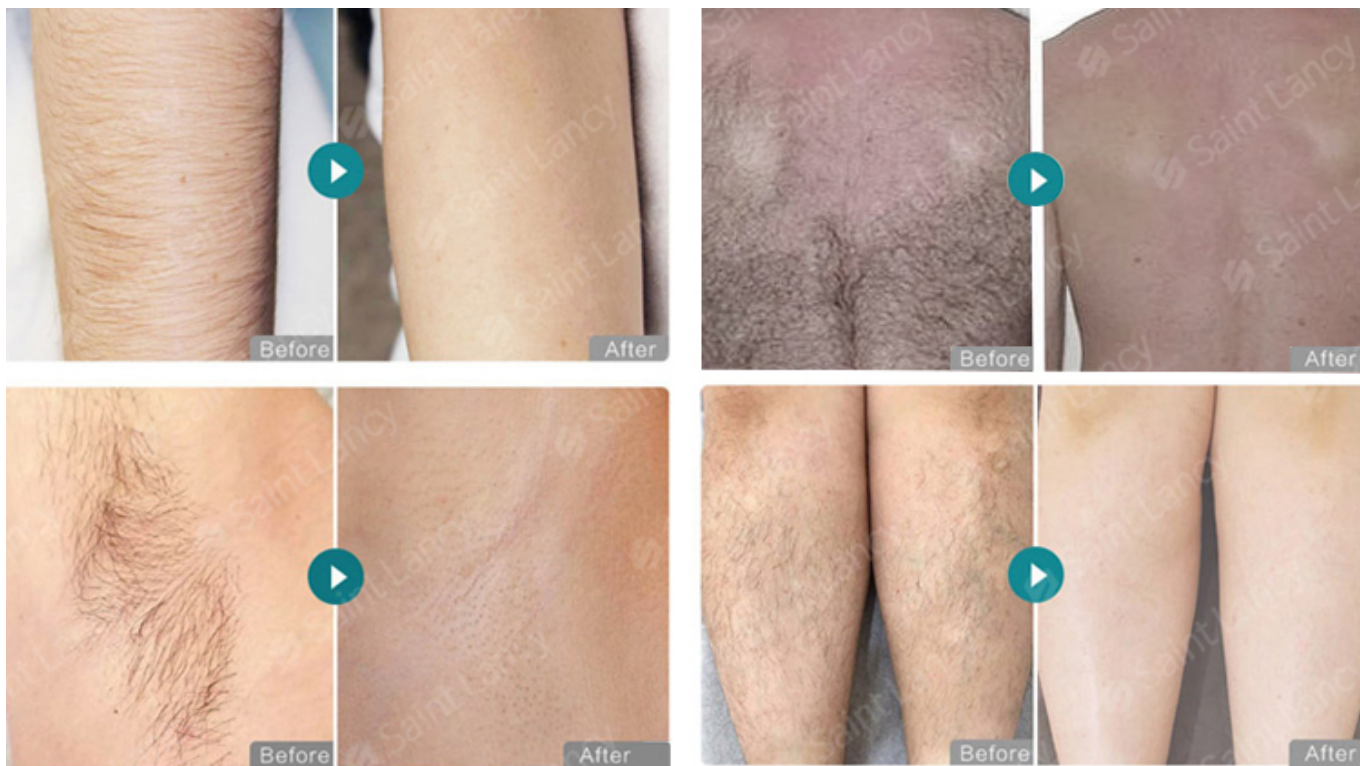

Tripla lunghezza d'onda inclusa: 755nm 808nm 1064nm

755nm adatto per la depilazione della pelle chiara.

808nm adatto per la depilazione della pelle neutra.

1064nm adatto per la depilazione della pelle nera.

Medical 1200W/1800W

50 Million Shots

USA / Germany Imported Laser Bar

755nm+808nm+1064nm

ALEX 755nm

For white skin

(fine, golden hair removal)

SPEED 810nm

For yellow neutral skin

(brown hair removal)

YAG 1064nm

For black skin

(black hair removal)

Laser a diodi 10bar 1200W15bar 1800W:

* La Germania Dilas ha importato la barra laser. (La barra laser dorata più recente e di migliore qualità)

* Scatti: 20-50 milioni di scatti

* 755 808 1064nm è per la depilazione di tutti gli stili di pelle e capelli

Visualizzazione sullo schermo

- 1) Grandi dimensioni: touch screen a colori da 14 pollici usato.
- 2) Lingua multipla: tre tipi di opzioni di tipi di pelle, facili da usare.
- 3) Servizio OEM: il tuo logo può essere aggiunto gratuitamente sullo schermo della macchina, accetta la tua lingua speciale.