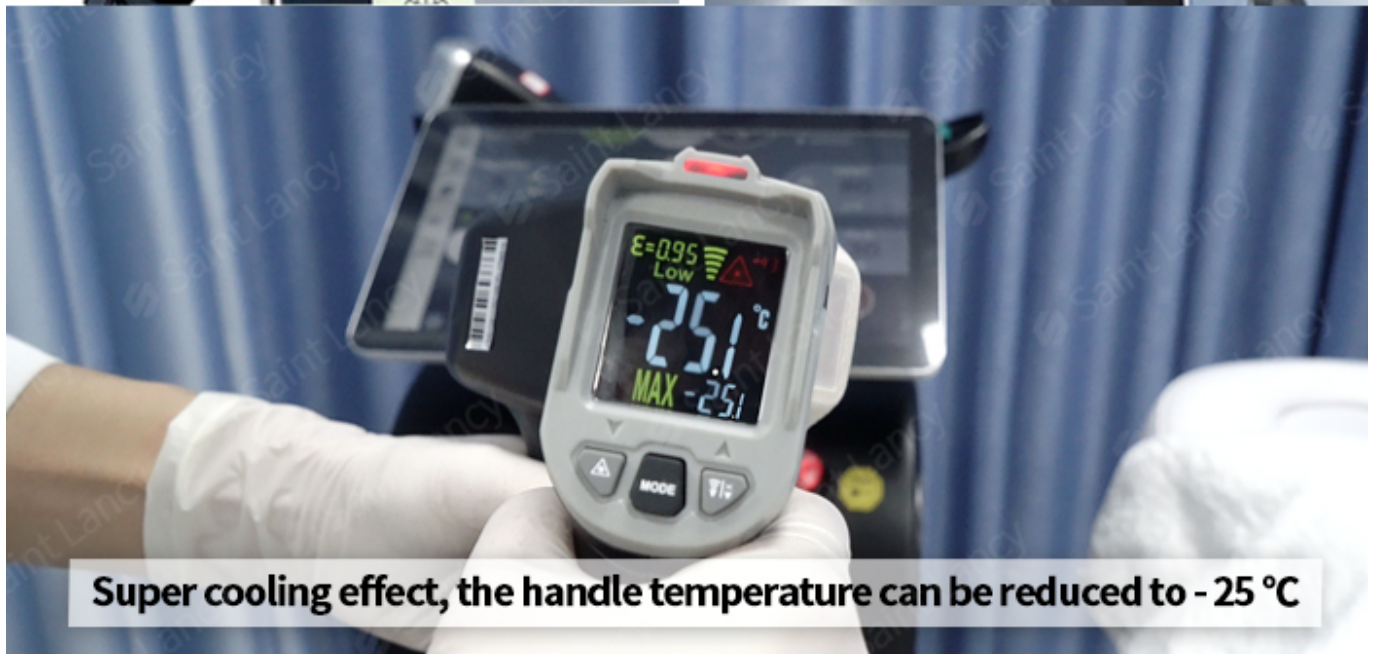

Diode Laser

ice Hair removal

Macchina per la depilazione Sopran Titanium 1200W 1800W

1. Tecnico laser, adatto a tutti i tipi di pelle e capelli.
2. Maniglie: dimensioni del punto 12 * 24 mm, l'altro 12 * 36 mm
3. Trattamento veloce: frequenza 1-10Hz, barre laser importate dalla Germania.

Descrizione dei prodotti

Refrigerazione ad aria acqua compressore

Trattamento della sensazione di ghiaccio, confortevole e indolore

Super cooling effect, the handle temperature can be reduced to -25 °C

Manico della macchina per la depilazione Sopran Titanium

Medical 1200W/1800W

50 Million Shots

USA / Germany Imported Laser Bar

755nm+808nm+1064nm

ALEX 755nm

For white skin

(fine, golden hair removal)

SPEED 810nm

* Scatti: 20-50 milioni di scatti

* 755 808 1064nm è per la depilazione di tutti gli stili di pelle e capelli

Visualizzazione sullo schermo

- 1) Grandi dimensioni: touch screen a colori da 14 pollici usato.
- 2) Lingua multipla: tre tipi di opzioni di tipi di pelle, facili da usare.
- 3) Servizio OEM: il tuo logo può essere aggiunto gratuitamente sullo schermo della macchina, accetta la tua lingua speciale.