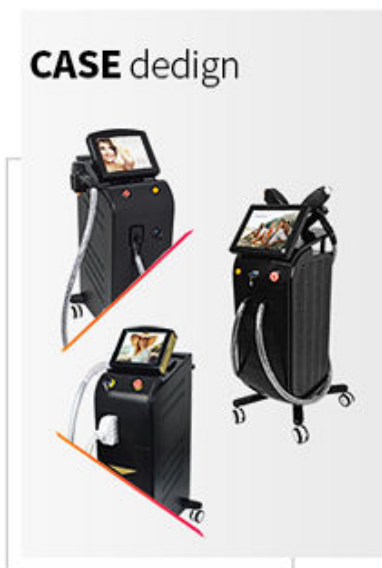

Custom Section

CASE design