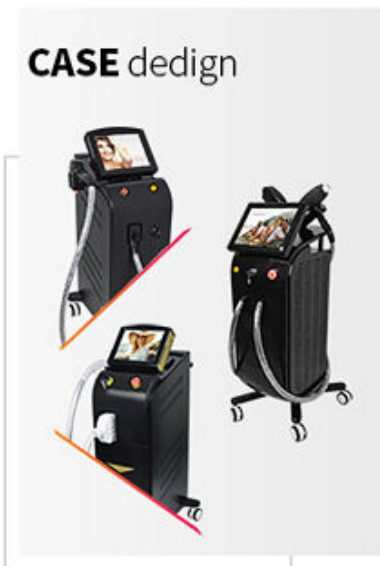

Custom Section

CASE design