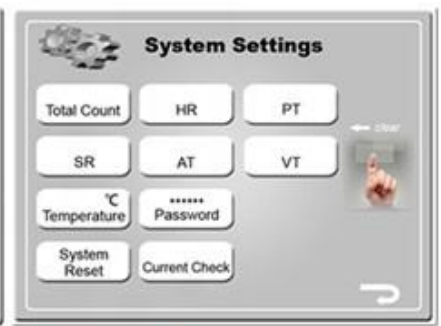

Ringiovanimento della pelle con touch screen a colori da 8,4 pollici

1. Grande touch screen da 8,4 pollici, progettato umanizzato

2. Maschio/femmina, parti del corpo, 6 tipi di pelle per opzione.
3. Inglese/la tua lingua madre.
4. Servizio di programma OEM gratuito (logo/sistema...)

Screen interfac

Professional Screen, Easy operation

Main Menu

8.4 inch true color big touch screen
Super cool touch Experience.

IPL mode:

5 options for skin treatment

IPL mode:

operation interface

Multi-language screen:

6 languages for your choice

System setting

System setting

Informazioni sulle dimensioni

Sonda	IPL: lampada britannica importata da 15 * 50 mm
Lunghezza d'onda	420/510/560/585/640/690/755nm
Tutta la vita	150.000-30.000 colpi
Screen	Touch screen colorato da 8,4 pollici
Sistema di raffreddamento	Raffreddamento TEC da 1200 W Raffreddamento ad aria Raffreddamento ad acqua Sistema 3 in 1
Garanzia	2 anni per macchina
Tappo	USA, UE, AU, 110 V e 220 V
Il peso	30 kg
Logo	Aggiungi il logo gratuitamente
Linguaggio	Qualsiasi lingua come la tua

Multi-angle display

Left view

Front view

right elevation