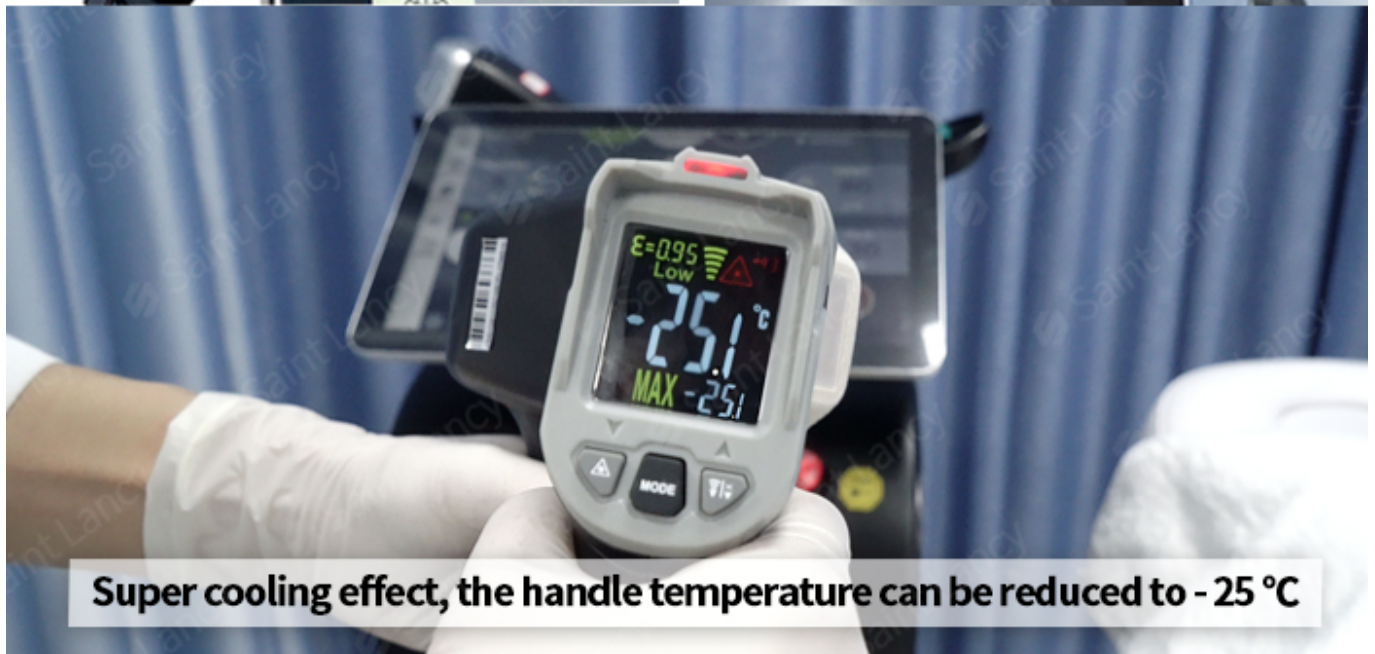

## Macchina per la depilazione Sopran Titanium 1200W 1800W

1. Tecnico laser, adatto a tutti i tipi di pelle e capelli.
2. Maniglie: dimensioni del punto 12 \* 24 mm, l'altro 12 \* 36 mm
3. Trattamento veloce: frequenza 1-10Hz, barra laser importata dalla Germania

Refrigerazione ad aria acqua compressore

Trattamento della sensazione di ghiaccio, confortevole e indolore

**Super cooling effect, the handle temperature can be reduced to -25 °C**