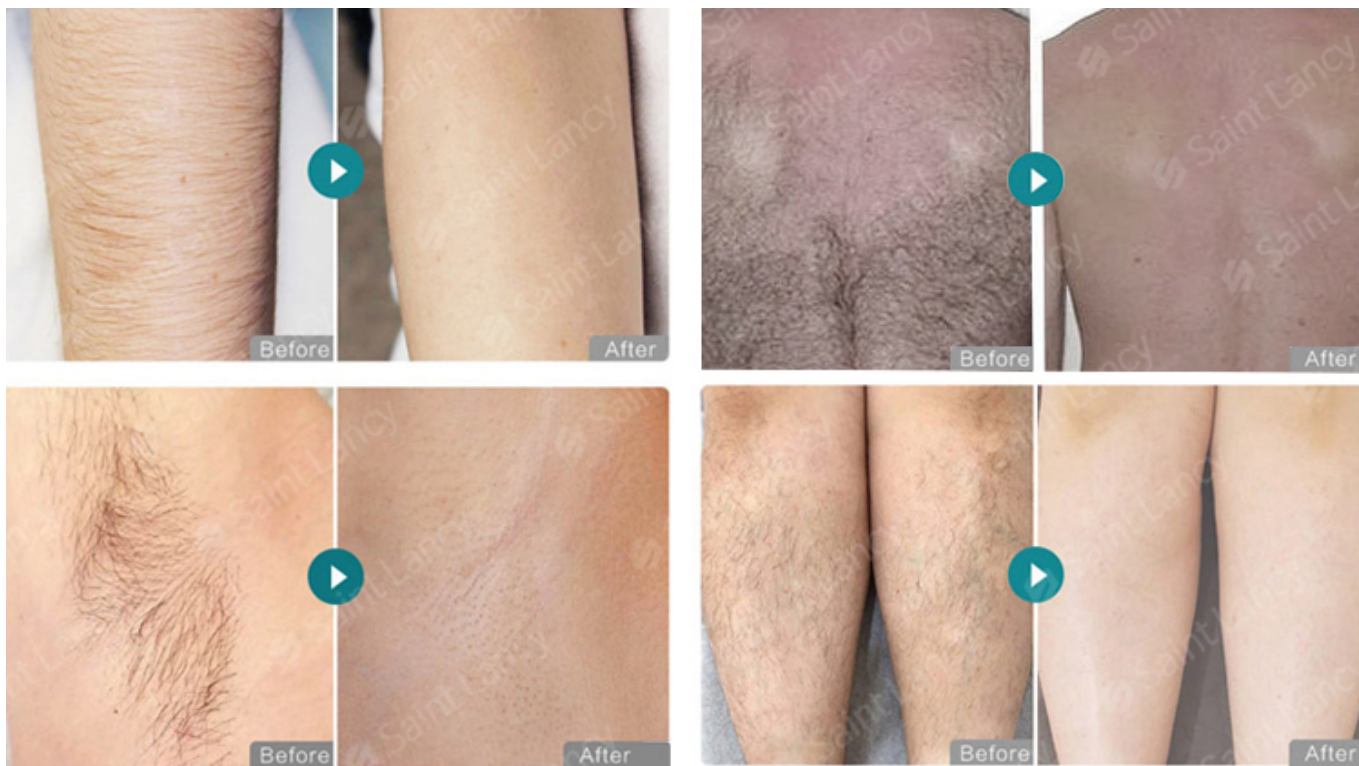

For yellow neutral skin

(brown hair removal)

YAG 1064nm

For black skin

(black hair removal)

Laser a diodi 10bar 1200W15bar 1800W:

* La Germania Dilas ha importato la barra laser. (La barra laser dorata più recente e di migliore qualità)

* Scatti: 20-50 milioni di scatti

* 755 808 1064nm è per la depilazione di tutti gli stili di pelle e capelli

Visualizzazione sullo schermo

- 1) Grandi dimensioni: touch screen a colori da 14 pollici usato.
- 2) Lingua multipla: tre tipi di opzioni di tipi di pelle, facili da usare.
- 3) Servizio OEM: il tuo logo può essere aggiunto gratuitamente sullo schermo della macchina, accetta la tua lingua speciale.