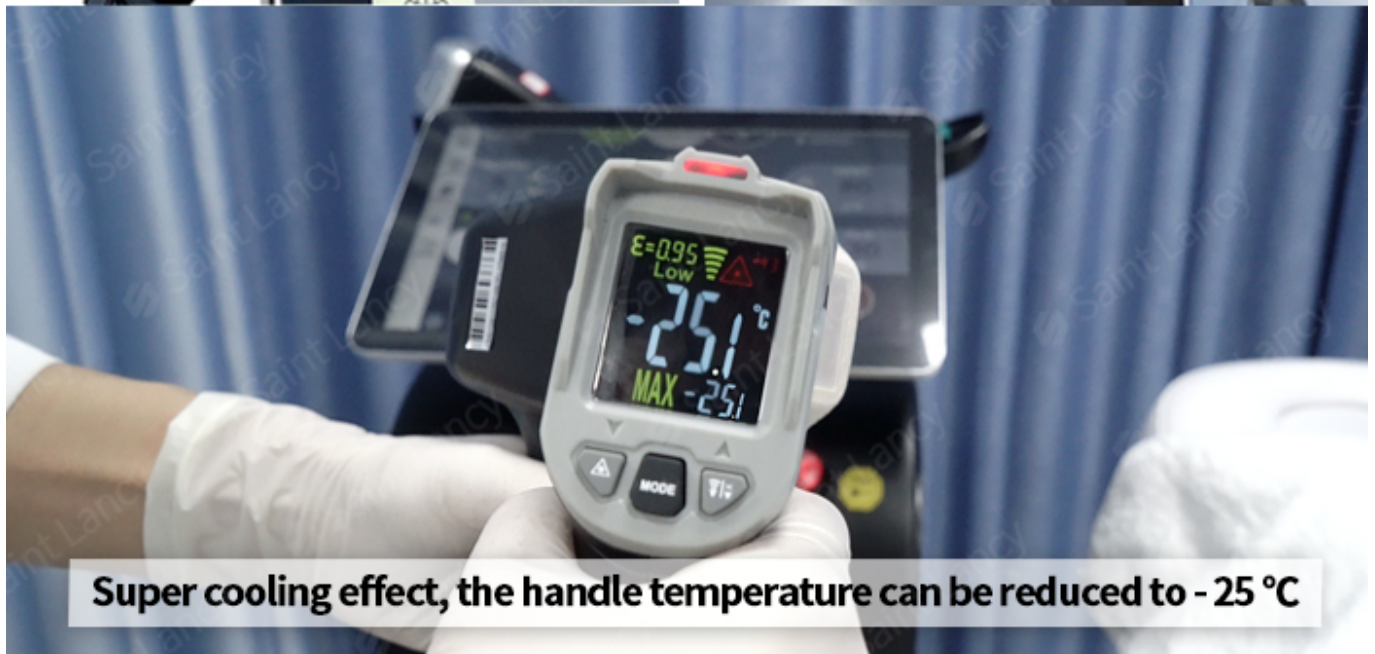

Macchina per la depilazione Sopran Titanium 1200W 1800W

1. Abiti per tutti i tipi di pelle e capelli.
2. Maniglie: dimensioni del punto 12 * 24 mm, l'altro 12 * 36 mm
3. Trattamento veloce: frequenza 1-10Hz, barre laser importate dalla Germania.

Refrigerazione ad aria acqua compressore
Trattamento della sensazione di ghiaccio, confortevole e indolore

Super cooling effect, the handle temperature can be reduced to -25 °C

Manico della macchina per la depilazione Sopran Titanium

Medical 1200W/1800W

50 Million Shots

USA / Germany Imported Laser Bar

755nm+808nm+1064nm

ALEX 755nm

For white skin

(fine, golden hair removal)

SPEED 810nm

* Scatti: 20-50 milioni di scatti

* 755 808 1064nm è per la depilazione di tutti gli stili di pelle e capelli

Visualizzazione sullo schermo

- 1) Grandi dimensioni: touch screen a colori da 14 pollici usato.
- 2) Lingua multipla: tre tipi di opzioni di tipi di pelle, facili da usare.
- 3) Servizio OEM: il tuo logo può essere aggiunto gratuitamente sullo schermo della macchina, accetta la tua lingua speciale.