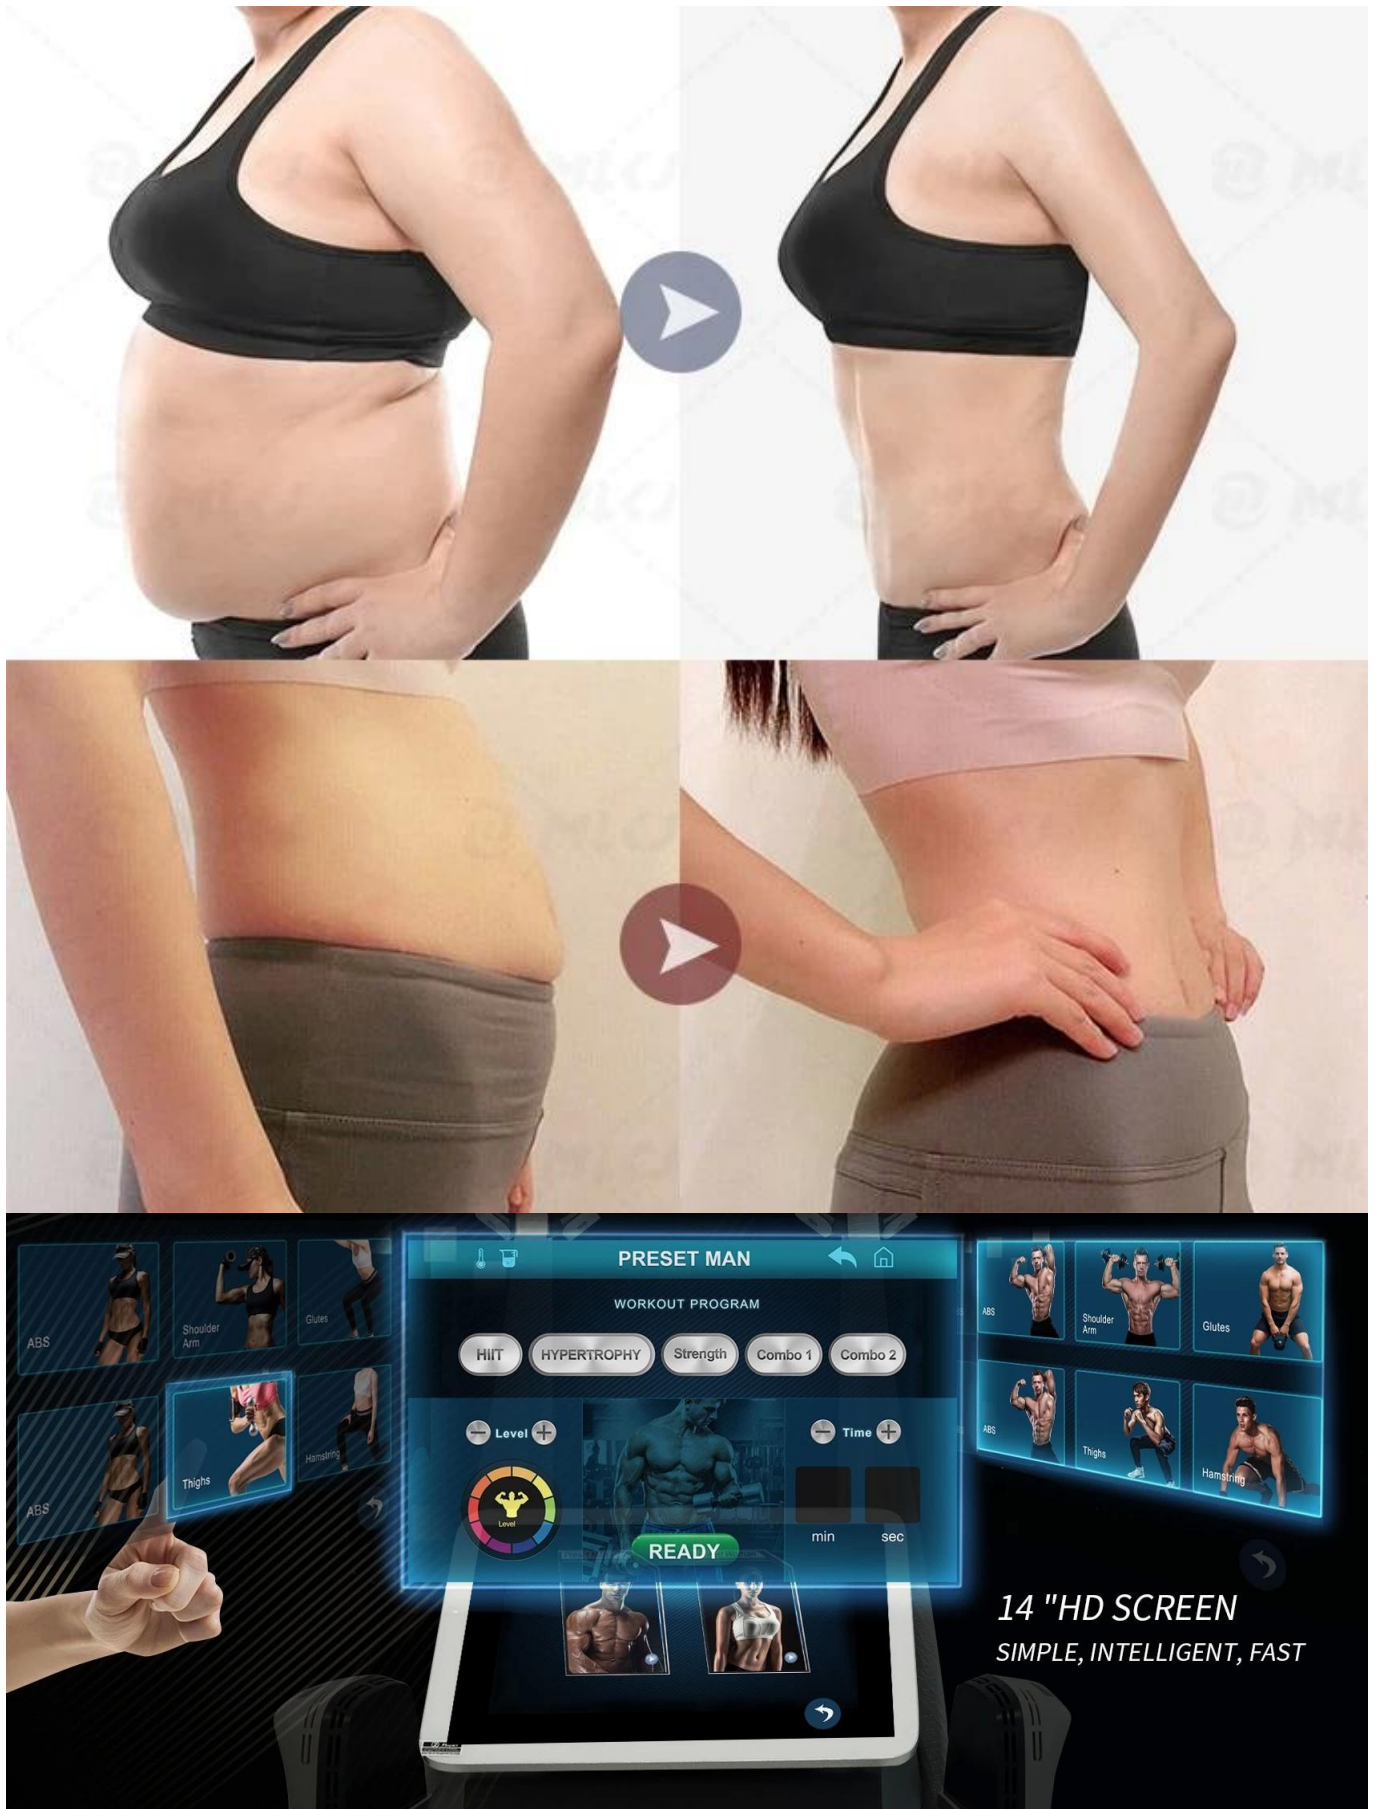

Con lo schermo 4K HD, preimpostati diversi parametri di trattamento per uomini e donne, può eseguire dati di trattamento personalizzati personalizzati.

Forniamo anche un servizio personalizzato professionale, se hai bisogno di un linguaggio specifico e di