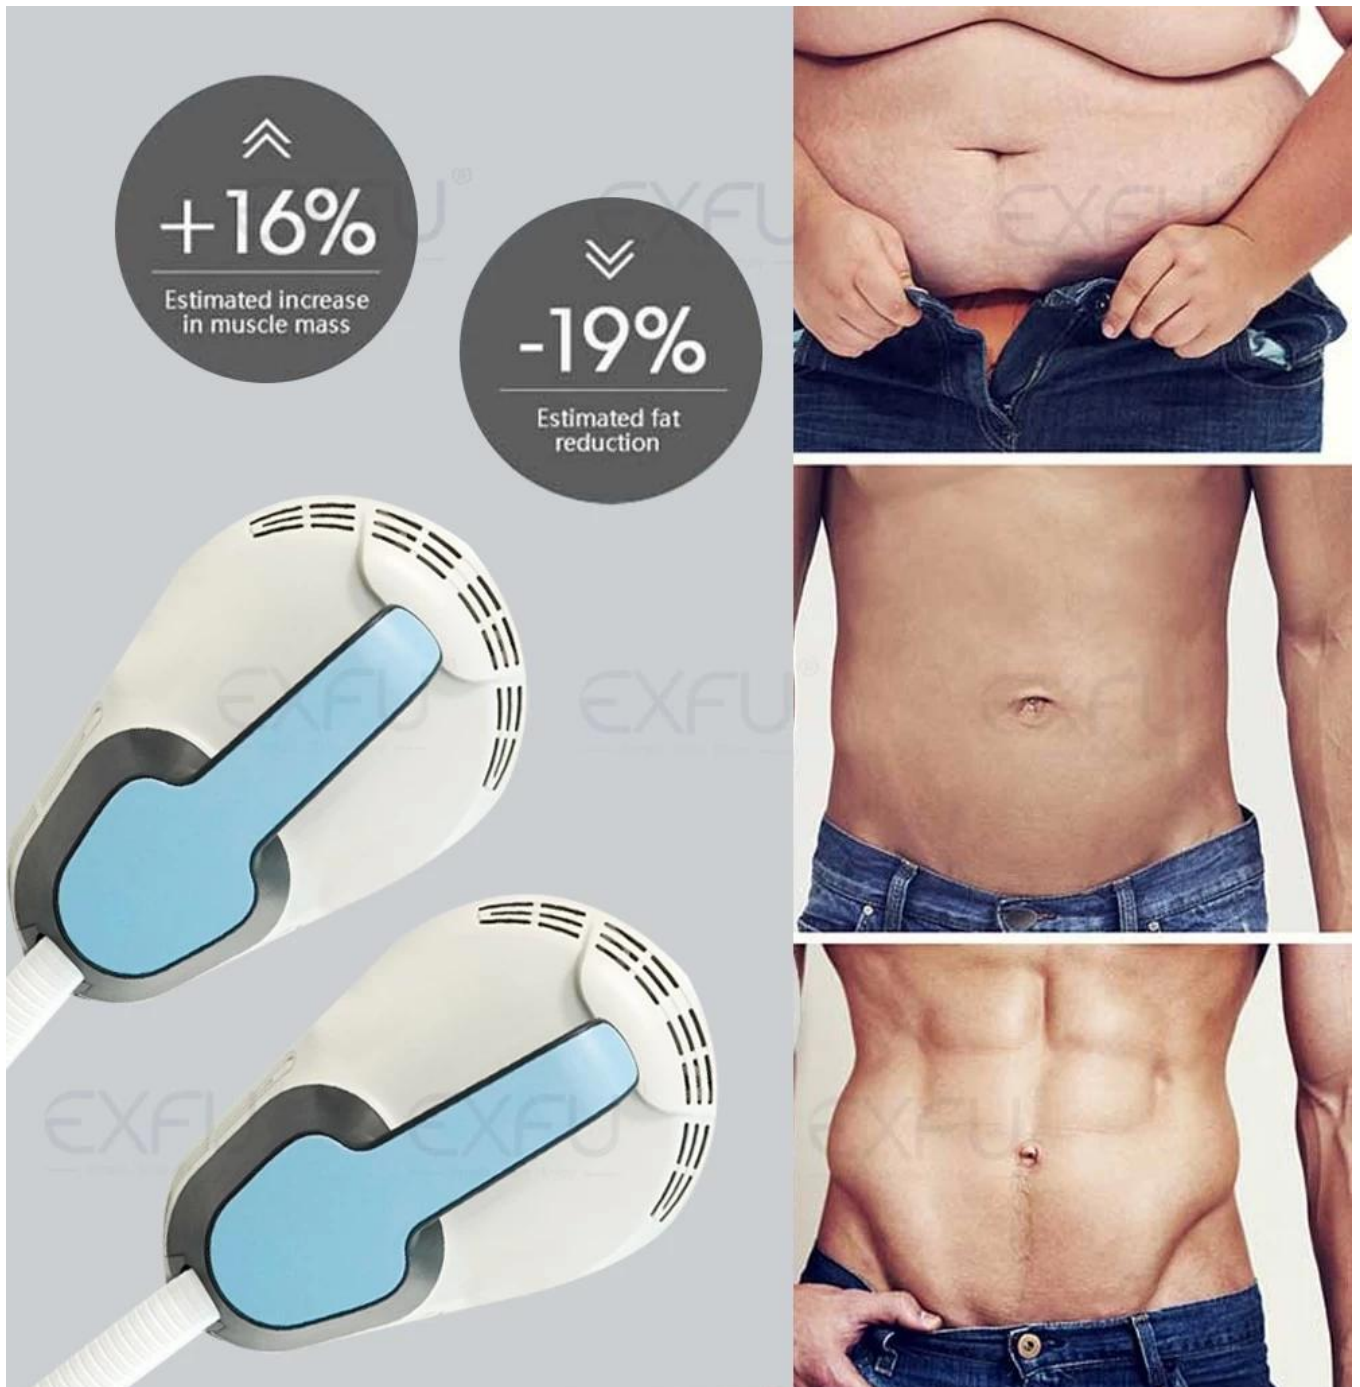

Come funziona questa macchina?

Adotta elettromagnetici pulsati ad alta intensità per costruire muscoli e toni per addome, braccia, gambe e glutei

Four handles work together

30 Mins Treatment
= 30,000 Workouts

Level + Time + min sec

READY

Welcome

Costruzione muscolare

Le intense contrazioni sovramassimali stimolano la reazione dei muscoli. L'energia ricostruisce la struttura interna, provocando la ricrescita delle cellule muscolari, la creazione di proteine e catene di fibre muscolari. Questa procedura porta i risultati in maggiore densità e volume muscolare.

Miglioramento della circolazione linfatica

Le onde elettromagnetiche stimolano l'emoglobina, aumentano il flusso sanguigno, la circolazione linfatica. La procedura aumenta l'eliminazione naturale delle cellule adipose morte.

Alta intensità

TeslaSculpt basato su energia magnetica ad alta intensità, che potrebbe coprire i grandi muscoli scheletrici del corpo umano, e questo alto livello energetico permette la risposta muscolare con un profondo rimodellamento della sua struttura interna.