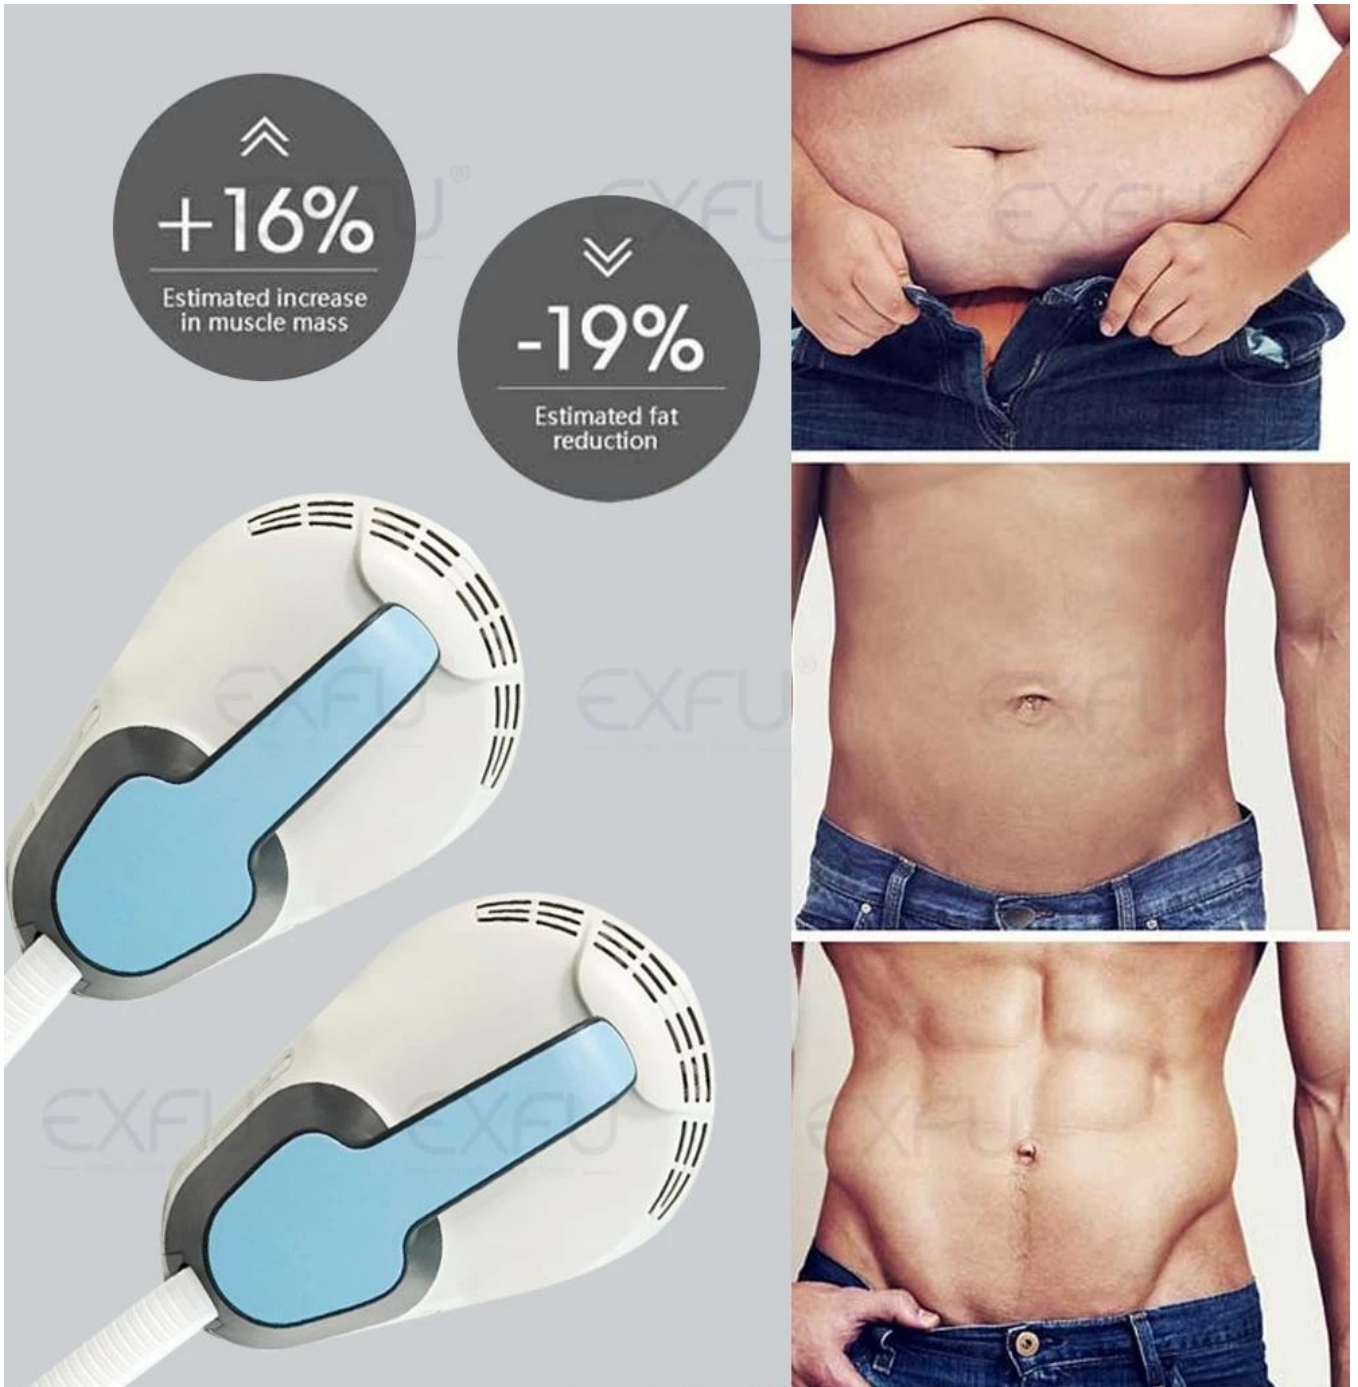

Illuminate your beauty

Strip design

4 Handles

Compact system

Multifunctional

Come funziona questa macchina?

Adotta elettromagnetici pulsati ad alta intensità per costruire muscoli e toni per addome, braccia, gambe e glutei

Four handles work together

30 Mins Treatment
= 30,000 Workouts

Level + Time +
READY min sec
Welcome

Costruzione muscolare

Le intense contrazioni sovramassimali stimolano la reazione dei muscoli. L'energia ricostruisce la struttura interna, provocando la ricrescita delle cellule muscolari, la creazione di proteine e catene di fibre muscolari. Questa procedura porta i risultati in maggiore densità e volume muscolare.

Le onde elettromagnetiche stimolano l'emoglobina, aumentano il flusso sanguigno, la circolazione linfatica. La procedura aumenta l'eliminazione naturale delle cellule adipose morte.

Alta intensità

TeslaSculpt basato su energia magnetica ad alta intensità, che potrebbe coprire i grandi muscoli scheletrici del corpo umano, e questo alto livello energetico permette la risposta muscolare con un profondo rimodellamento della sua struttura interna.