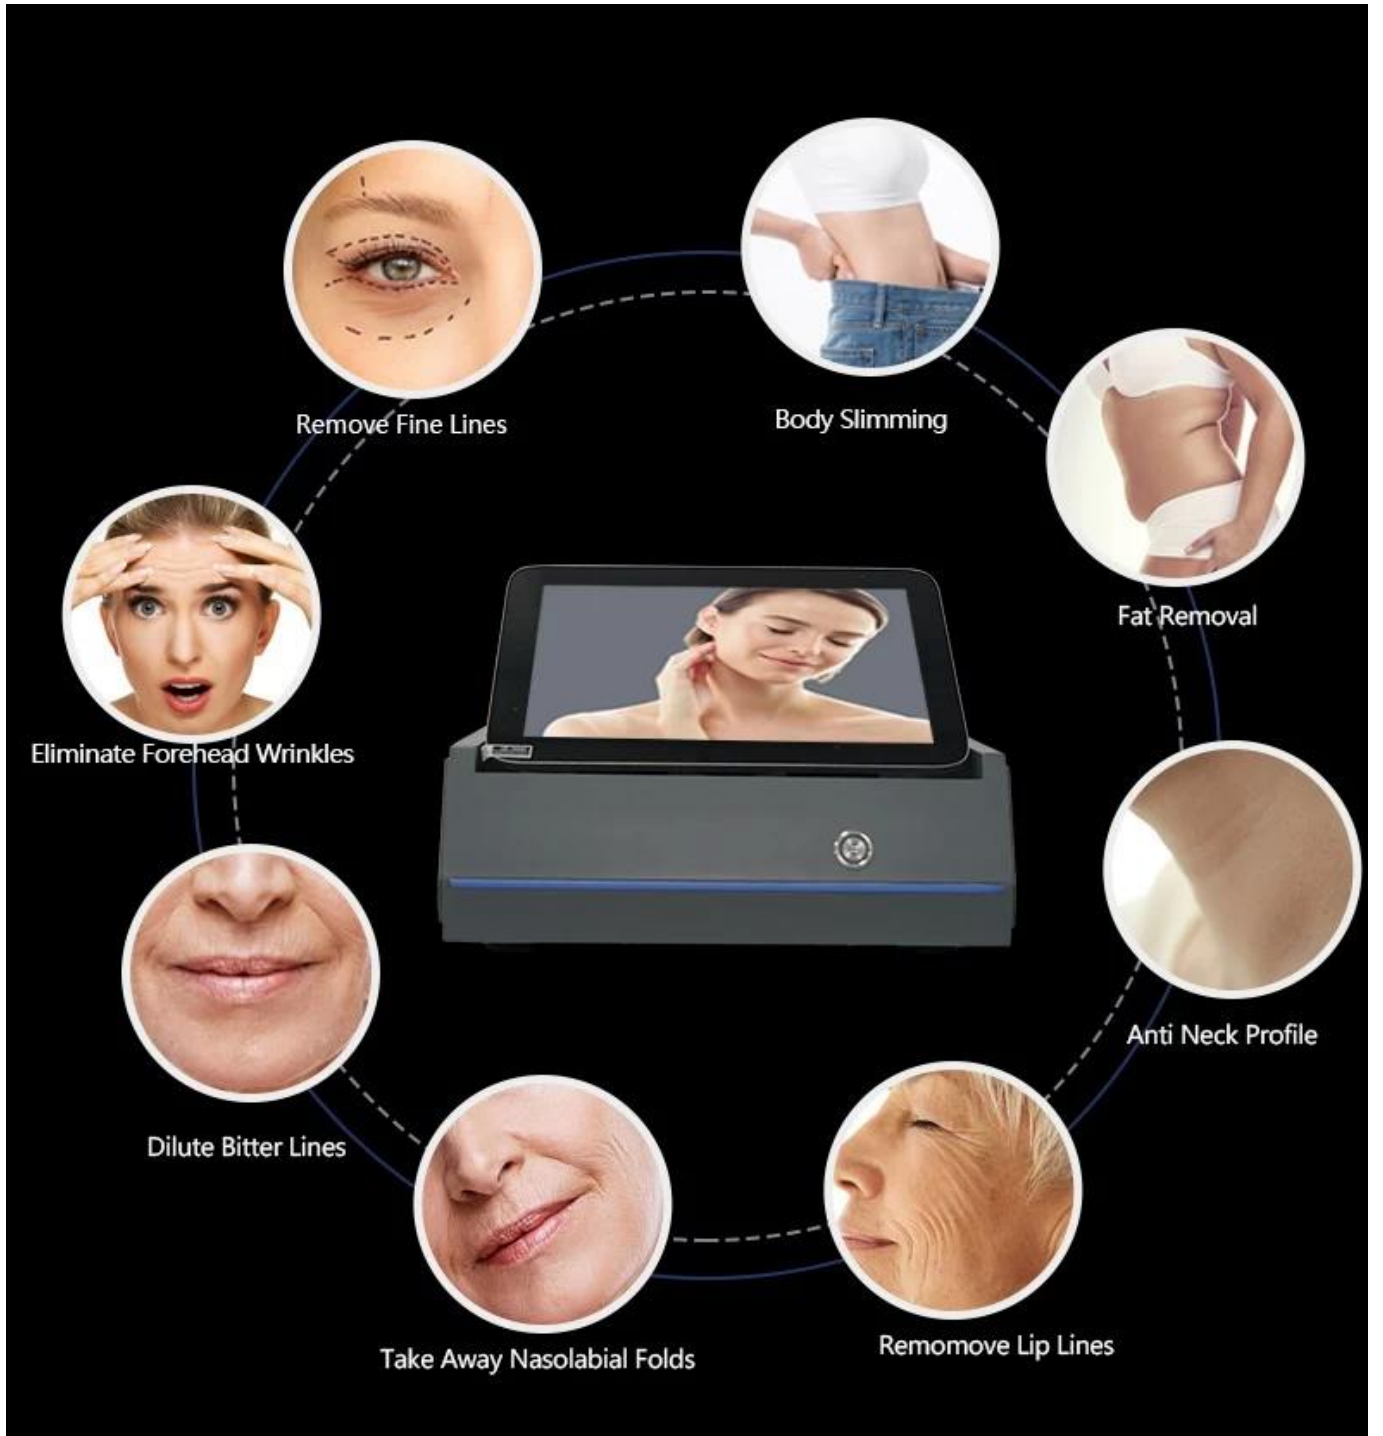

EXFU Seiko

11D HIFU

Macro & Micro High Intensity Focused Ultrasound System

SAFE

EFFECTIVE

MULTI-DEPTH

Ringiovanimento della pelle laser corpo e viso macchina dimagrante sistema di ringiovanimento della pelle 11D Ultrasuoni focalizzati 11D HIFU
[Descrizione dei prodotti](#)

"Special cartridge for eyes treatment"

Utilizzare ultrasuoni ad alta energia concentrandosi sulla posizione del trattamento, in modo che il tessuto cutaneo crei la termica e crei cellule di attrito ad alta velocità per stimolare il collagene. Tale effetto termico non danneggerà l'epidermide, perché il trattamento accede rapidamente e direttamente al sito da trattare entro 0-0,5 secondi, senza toccare il tessuto circostante e può essere passato direttamente al sistema di membrana del tendine superficiale (SMAS), quindi può essere fatto pelle soda mentre si tira lo strato muscolare, viso sottile fino all'effetto progressivo.

Body Treatment

• *Treatment Effect* •

Modello	Ultrasuoni focalizzati per dispositivo terapeutico 7D
Nome	Ultrasuoni focalizzati ad alta intensità

Maniglie	Facciale: 1,5 mm, 3,0 mm, 4,5 mm
	7D HF: MF2/6/9/13 L4-4.5 L7-1.5 L7-3.0
Produzione di energia	0,1J-2,5J (0,1J per passo)
Spazio tra i punti	1,0 mm-4,0 mm
Lunghezza del tiro	5mm-25mm
colpi	Ogni cartuccia 300000 colpi
Dimensione dello schermo	15 pollici
Voltaggio	110 V-240 V, 50/60 Hz

Ringiovanimento della pelle con touch screen a colori

1. Grande touch screen da 15,6 pollici, design umanizzato
2. Maschio/femmina, parti del corpo, 6 tipi di pelle a scelta.
3. Inglese/la tua lingua madre.
4. Servizio di programma OEM gratuito (logo/sistema...)