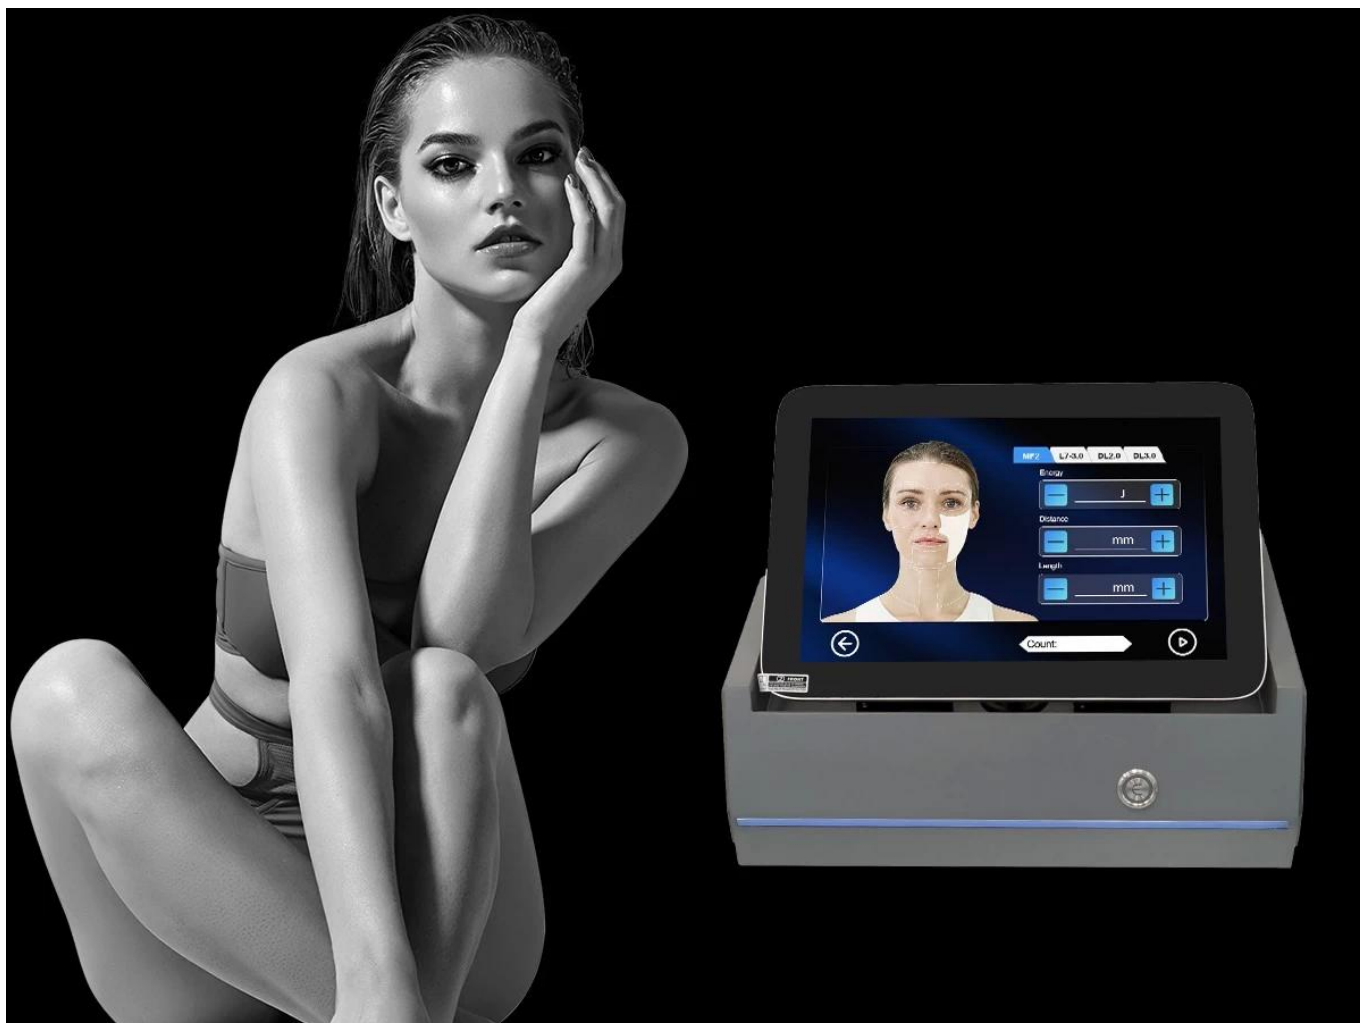

MF2.0MM

Unique ultra-thin
probe Clexis patented
technology

"Special cartridge for eyes treatment"

Utilizzare ultrasuoni ad alta energia concentrandosi sulla posizione del trattamento, in modo che il tessuto cutaneo crei la termica e crei cellule di attrito ad alta velocità per stimolare il collagene. Tale effetto termico non danneggerà l'epidermide, perché il trattamento accede rapidamente e direttamente al sito da trattare entro 0-0,5 secondi, senza toccare il tessuto circostante e può essere passato direttamente al sistema di membrana del tendine superficiale (SMAS), quindi può essere fatto pelle soda mentre si tira lo strato muscolare, viso sottile fino all'effetto progressivo.