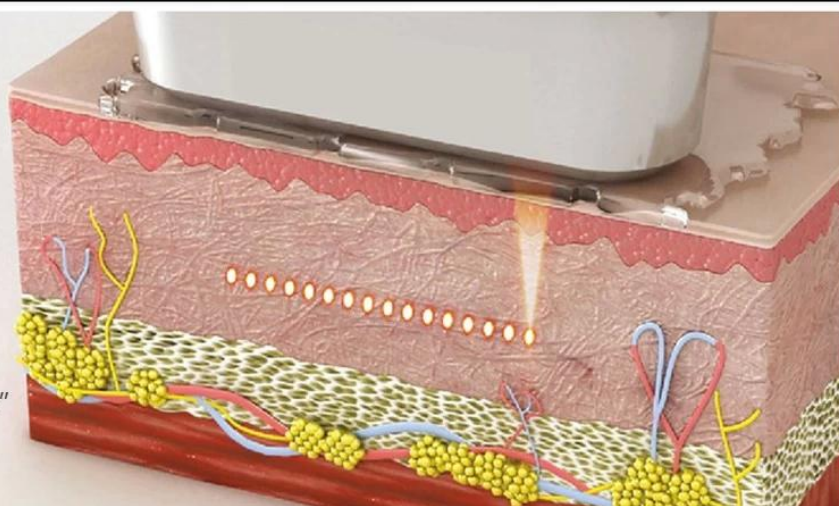

EXFU Seiko

11D HIFU

Macro & Micro High Intensity Focused Ultrasound System

SAFE

EFFECTIVE

MULTI-DEPTH

Ringiovanimento della pelle laser corpo e viso macchina dimagrante sistema di ringiovanimento della pelle 11D Ultrasuoni focalizzati 11D HIFU
[Descrizione dei prodotti](#)

Macro & Micro High Intensity Focused Ultrasound System

7 CARTRIDGES + 4 GUN HEADS

1.5mm, 2.0mm, 3.0mm, 4.5mm for face treatment
6.0mm, 9mm, 13mm for body treatment.

MF2.0MM

Unique ultra-thin
probe Clexis patented
technology

"Special cartridge for eyes treatment"

Utilizzare ultrasuoni ad alta energia concentrandosi sulla posizione del trattamento, in modo che il tessuto cutaneo crei la termica e crei cellule di attrito ad alta velocità per stimolare il collagene. Tale effetto termico non danneggerà l'epidermide, perché il trattamento accede rapidamente e direttamente al sito da trattare entro 0-0,5 secondi, senza toccare il tessuto circostante e può essere passato direttamente al sistema di membrana del tendine superficiale (SMAS), quindi può essere fatto pelle soda mentre si tira lo strato muscolare, viso sottile fino all'effetto progressivo.

Body Treatment

• *Treatment Effect* •

Modello	Ultrasuoni focalizzati per dispositivo terapeutico 7D
Nome	Ultrasuoni focalizzati ad alta intensità

Maniglie	Facciale: 1,5 mm, 3,0 mm, 4,5 mm
	7D HF: MF2/6/9/13 L4-4.5 L7-1.5 L7-3.0
Produzione di energia	0,1J-2,5J (0,1J per passo)
Spazio tra i punti	1,0 mm-4,0 mm
Lunghezza del tiro	5mm-25mm
colpi	Ogni cartuccia 300000 colpi
Dimensione dello schermo	15 pollici
Voltaggio	110 V-240 V, 50/60 Hz