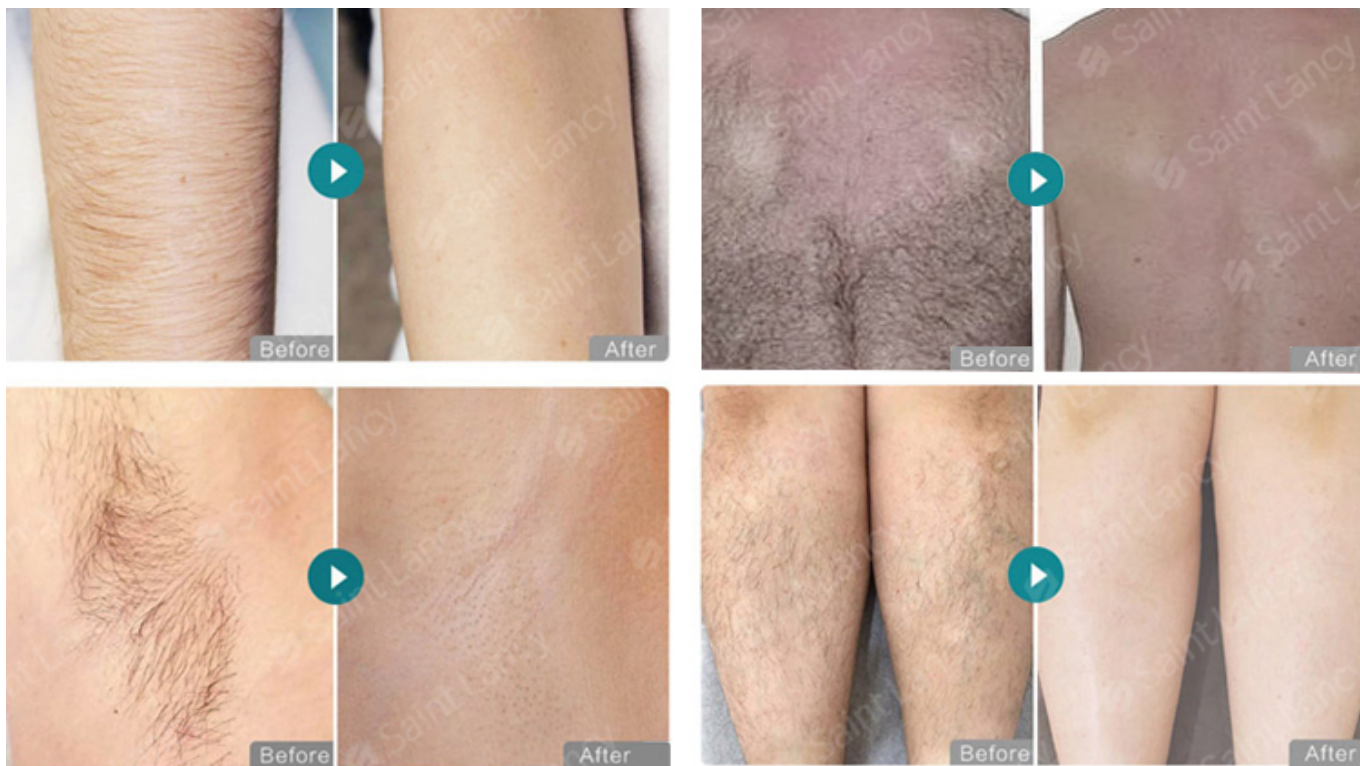

**For yellow neutral skin**

(brown hair removal)

YAG 1064nm

**For black skin**

(black hair removal)

**Laser a diodi 10bar 1200W15bar 1800W:**

**\* La Germania Dilas ha importato la barra laser. (La barra laser dorata più recente e di migliore qualità)**

**\* Scatti: 20-50 milioni di scatti**

**\* 755 808 1064nm è per la depilazione di tutti gli stili di pelle e capelli**